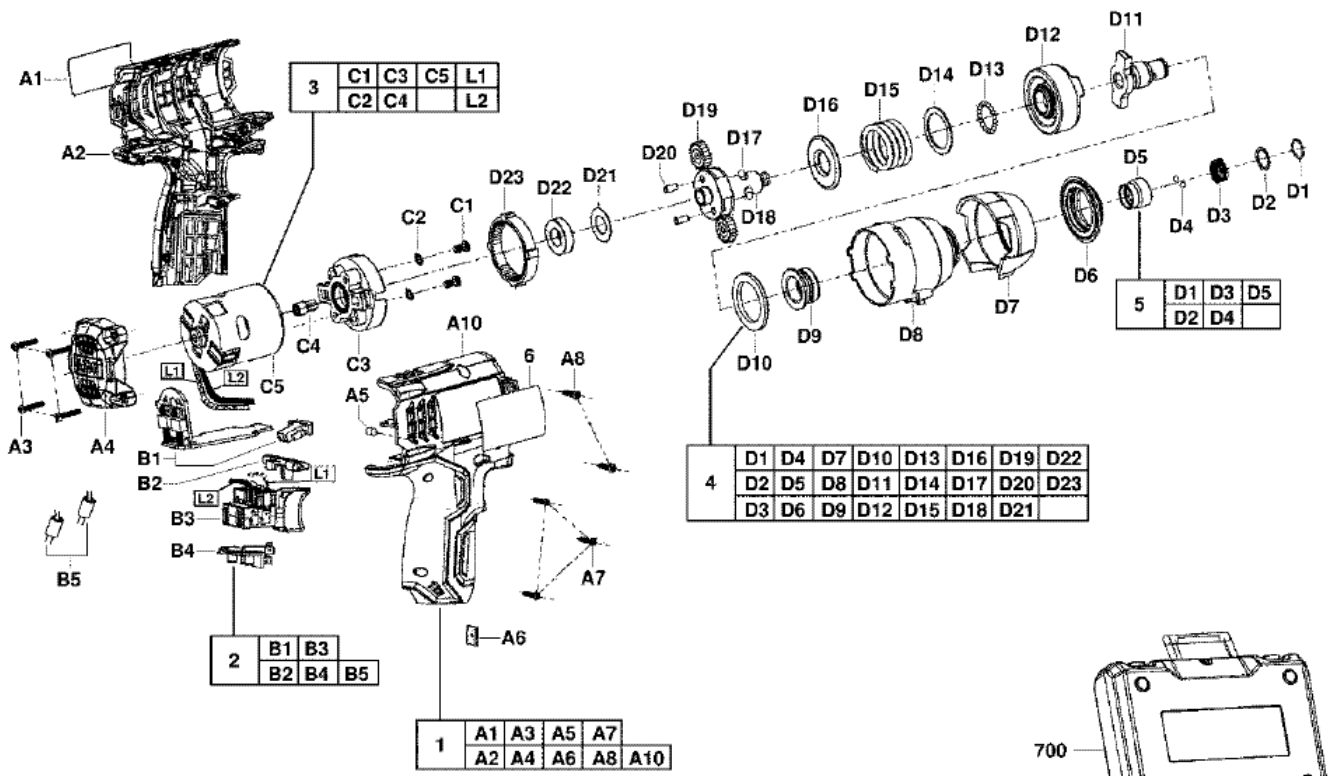

BSS12C-0 AK.-SCHLAGSCHRAUBER XXX

4935411700 - BSS12C-0 - 4000431649

Position	Quantity	Description	Part number	EAN
0001 1	1	GEHAEUSE	4931428249	4002395898701
0002 2	1	SCHALTER-SET	Item discontinued(4931431828)	
0003 3	1	MOTOREINHEIT	Item discontinued(200146063)	
0004 4	1	GETRIEBEBAUSATZ	Item discontinued(200287015)	
0005 5	1	HUELSE	Item discontinued(200745003)	
0006 6	1	LEISTUNGSSCHILD	Item discontinued(4931431829)	
0700 7	1	TRANSPORTKOFFER	Item discontinued(201297003)	