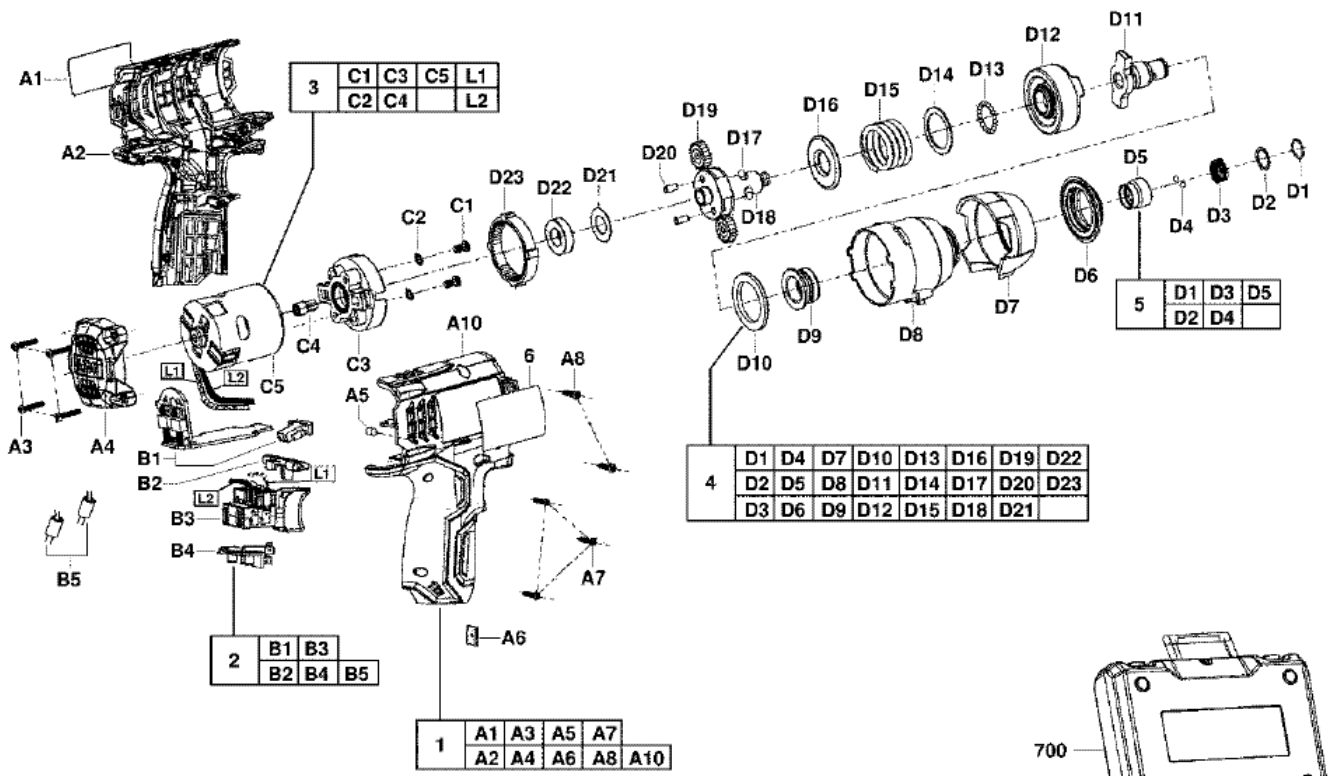

BSS12CLI AKKU-SCHLAGSCHRAUBER IN2

4935411680 - BSS12CLI - 4000431649

Position	Quantity	Description	Part number	EAN
0001 1	1	GEHAEUSE	4931428249	4002395898701
0002 2	1	SCHALTER-SET	Item discontinued(4931431828)	
0003 3	1	MOTOREINHEIT	Item discontinued(200146063)	
0004 4	1	GETRIEBEBAUSATZ	Item discontinued(200287015)	
0005 5	1	HUELSE	Item discontinued(200745003)	
0006 6	1	LEISTUNGSSCHILD	Item discontinued(4931431829)	
0700 7	1	TRANSPORTKOFFER	Item discontinued(201297003)	