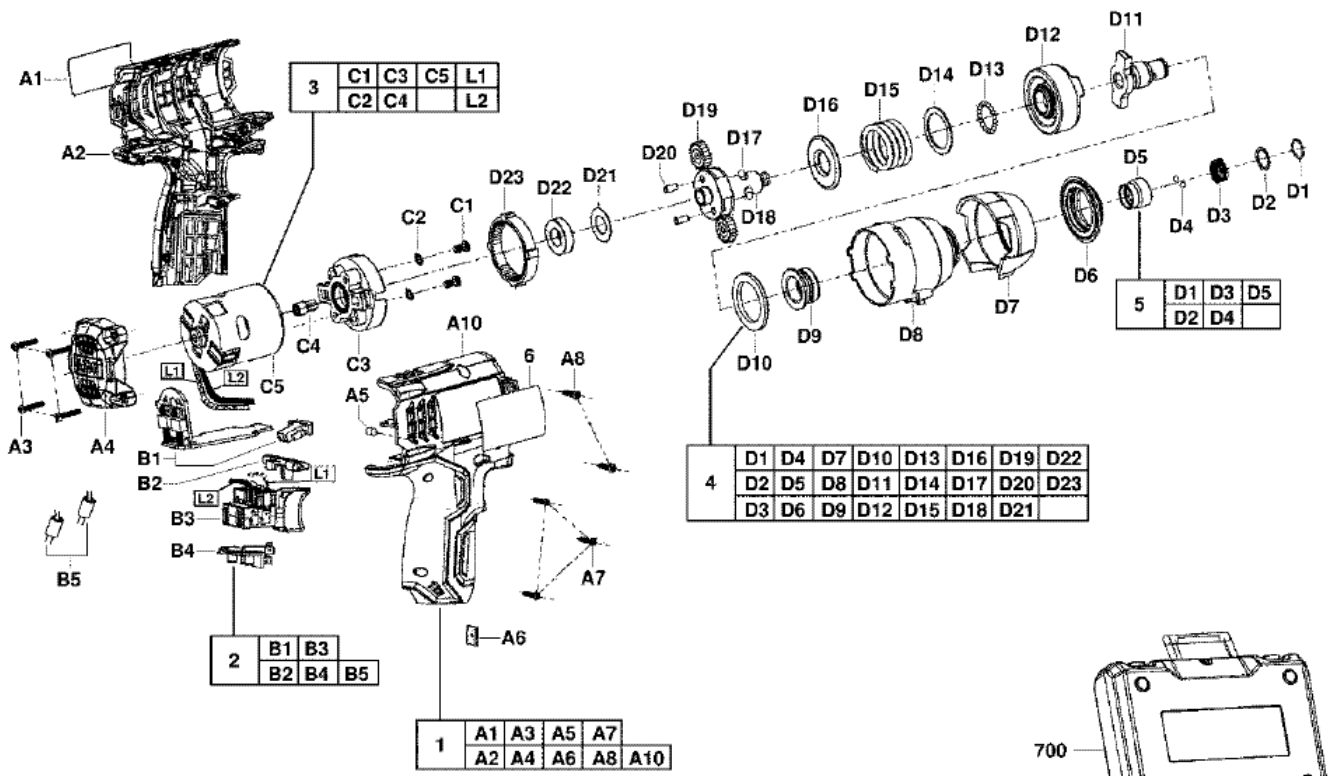

BSS12CLILLPLL AKKU-SCHRAUBER GB2

4935410315 - BSS12CLI - 4000431649

Position	Quantity	Description	Part number	EAN
0001 1	1	GEHAEUSE	4931428249	4002395898701
0002 2	1	SCHALTER-SET	Item discontinued(4931431828)	
0003 3	1	MOTOREINHEIT	Item discontinued(200146063)	
0004 4	1	GETRIEBEBAUSATZ	Item discontinued(200287015)	
0005 5	1	HUELSE	Item discontinued(200745003)	
0006 6	1	LEISTUNGSSCHILD	Item discontinued(4931431829)	
0700 7	1	TRANSPORTKOFFER	Item discontinued(201297003)	