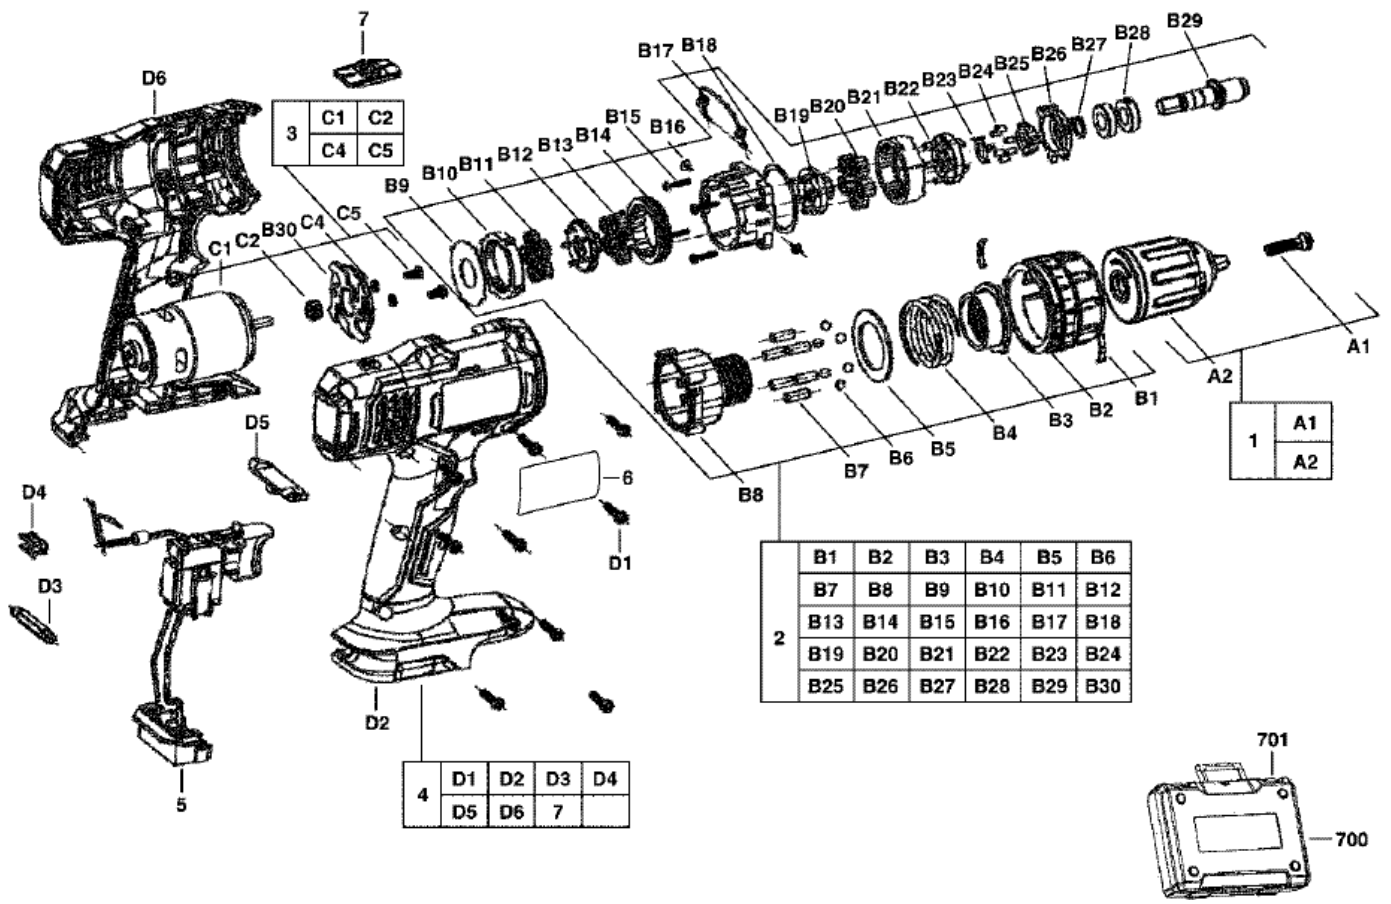

# BS18G-LI AKKU-SCHRAUBER GB2

4935410801 - BS18G-LI - 4000431651

Position	Quantity	Description	Part number	EAN
0001 1	1	BOHRFUTTER	201469002	4002395827923
0002 2	1	GETRIEBEKASTEN	Item discontinued(201469003)	
0003 3	1	MOTOR	Item discontinued(201469004)	
0004 4	1	GEHAEUSE	Item discontinued(4931431619)	
0005 5	1	SCHALTER M.ELEKTRO.	4931431618	4002395900282
0006 6	1	LEISTUNGSSCHILD	Item discontinued(4931431626)	
0007 7	1	SCHALTSCHIEBER	Item discontinued(4931440564)	
0700 8	1	TRANSPORTKOFFER BS 8G	Item discontinued(300912440)	
0701 9	1	SPANNBUEGEL	Item discontinued(515085001)	