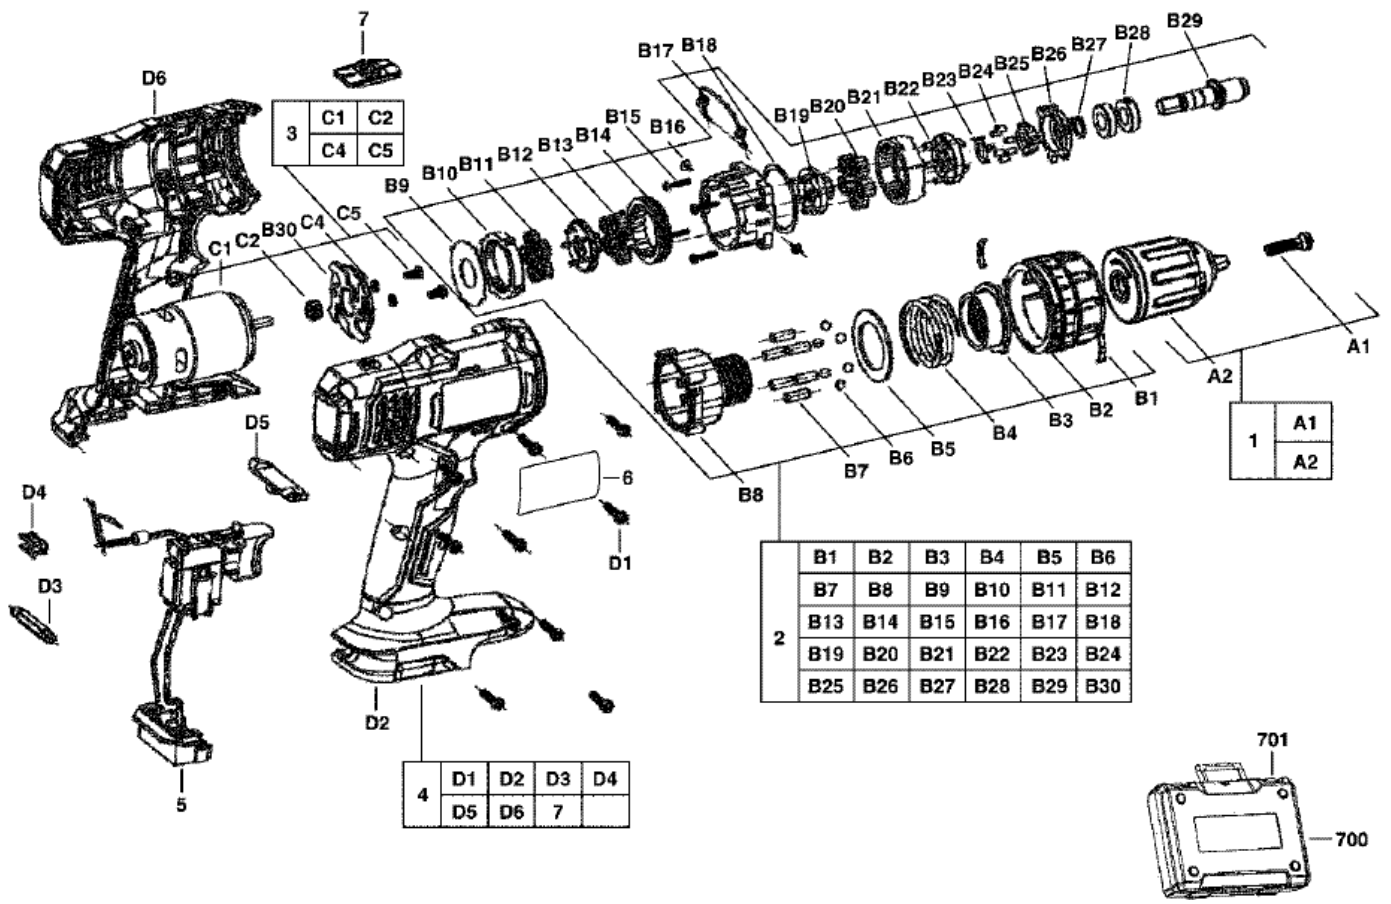

BS18G-NC AKKU-SCHRAUBER IN2

4935416780 - BS18G-NC - 4000431651

Position	Quantity	Description	Part number	EAN
0001 1	1	BOHRFUTTER	201469002	4002395827923
0002 2	1	GETRIEBEKASTEN	Item discontinued(201469003)	
0003 3	1	MOTOR	Item discontinued(201469004)	
0004 4	1	GEHAEUSE	Item discontinued(4931431619)	
0005 5	1	SCHALTER M.ELEKTRO.	4931431618	4002395900282
0006 6	1	LEISTUNGSSCHILD	Item discontinued(4931431626)	
0007 7	1	SCHALTSCHIEBER	Item discontinued(4931440564)	
0700 8	1	TRANSPORTKOFFER BS 8G	Item discontinued(300912440)	
0701 9	1	SPANNBUEGEL	Item discontinued(515085001)	