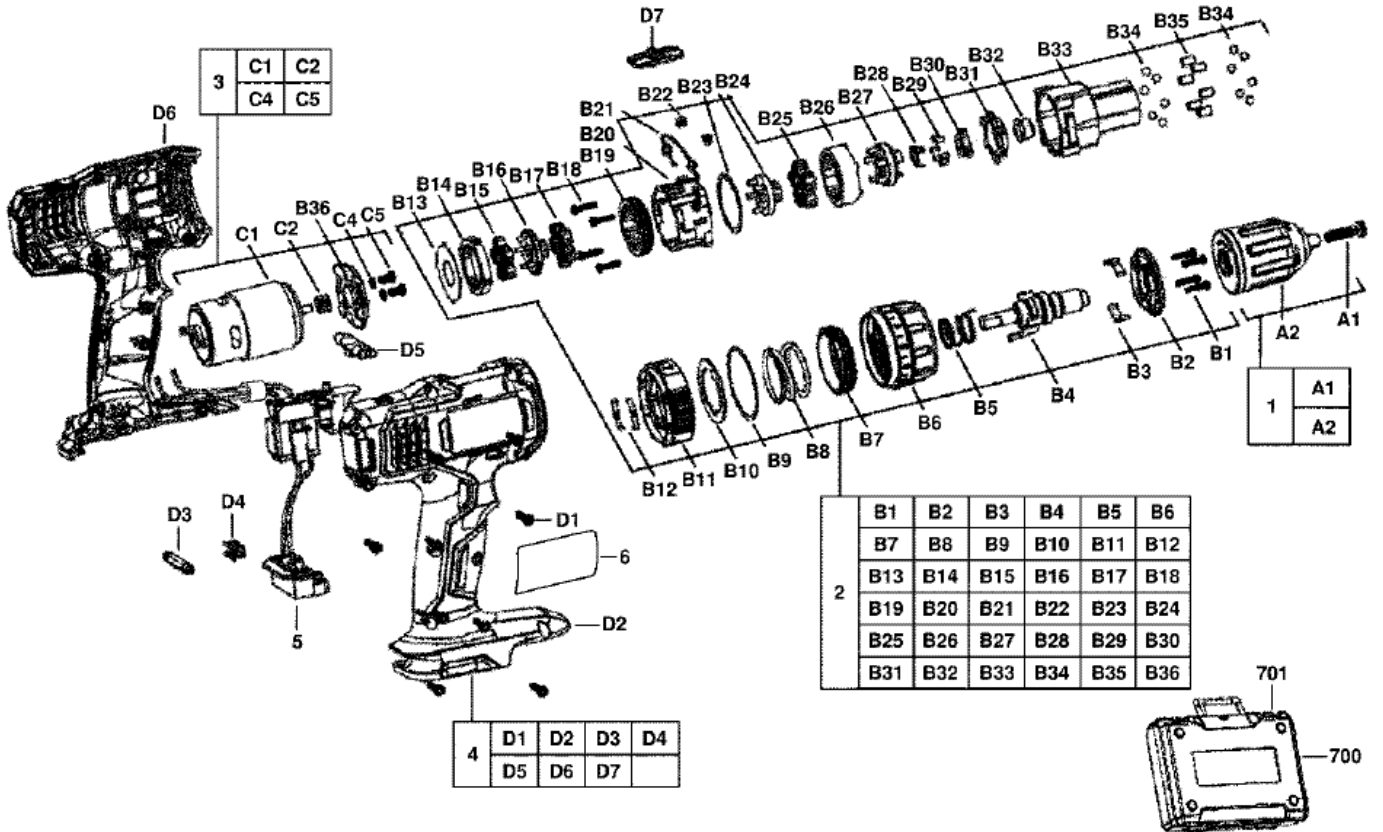

BSB18GLI AKKU-SCHLAGBOHRSCHRAUBER IN2

4935416730 - BSB18GLI - 4000431653

3	C1	C2
	C4	C5

1	A1
	A2

2	B1	B2	B3	B4	B5	B6
	B7	B8	B9	B10	B11	B12
	B13	B14	B15	B16	B17	B18
	B19	B20	B21	B22	B23	B24
	B25	B26	B27	B28	B29	B30
	B31	B32	B33	B34	B35	B36

4	D1	D2	D3	D4
	D5	D6	D7	

Position	Quantity	Description	Part number	EAN
0001 1	1	BOHRFUTTER	201469002	4002395827923
0002 2	1	GETRIEBEKASTEN	Item discontinued(201469006)	
0003 3	1	MOTOR	Item discontinued(201469004)	
0004 4	1	GEHAEUSE	Item discontinued(4931431593)	
0005 5	1	SCHALTER M.ELEKTRO.	4931431618	4002395900282
0006 6	1	LEISTUNGSSCHILD	Item discontinued(4931431594)	
0700 7	1	TRANSPORTKOFFER	Item discontinued(300912431)	
0701 8	1	SPANNBUEGEL	Item discontinued(515085001)	