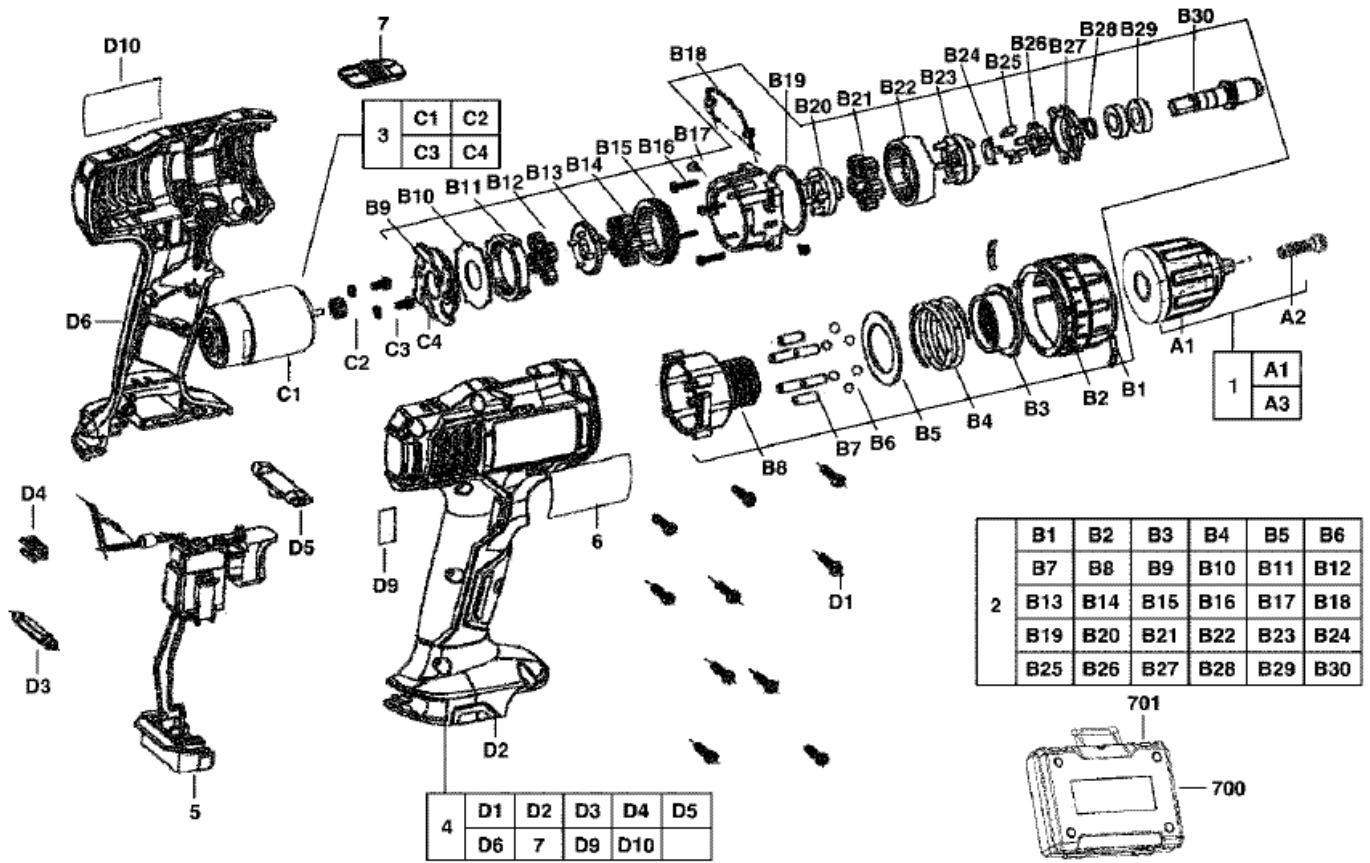

BS12G-NC AKKU-BOHRSCHRAUBER IN2

4935416800 - BS12G-NC - 4000431655

Position	Quantity	Description	Part number	EAN
0001 1	1	BOHRFUTTER	201474001	4002395829750
0002 2	1	GETRIEBE-SET	201476001	4002395830091
0003 3	1	MOTOREINHEIT	Item discontinued(201477001)	
0004 4	1	GEHAEUSE	Item discontinued(4931433085)	
0005 5	1	SCHALTER M.ELEKTRO.	4931431618	4002395900282
0006 6	1	LEISTUNGSSCHILD	Item discontinued(4931433086)	
0007 7	1	SCHALTSCHIEBER	Item discontinued(4931440564)	
0700 8	1	TRANSPORTKASTEN	Item discontinued(300912443)	
0701 9	1	SPANNBUEGEL	Item discontinued(515085001)	