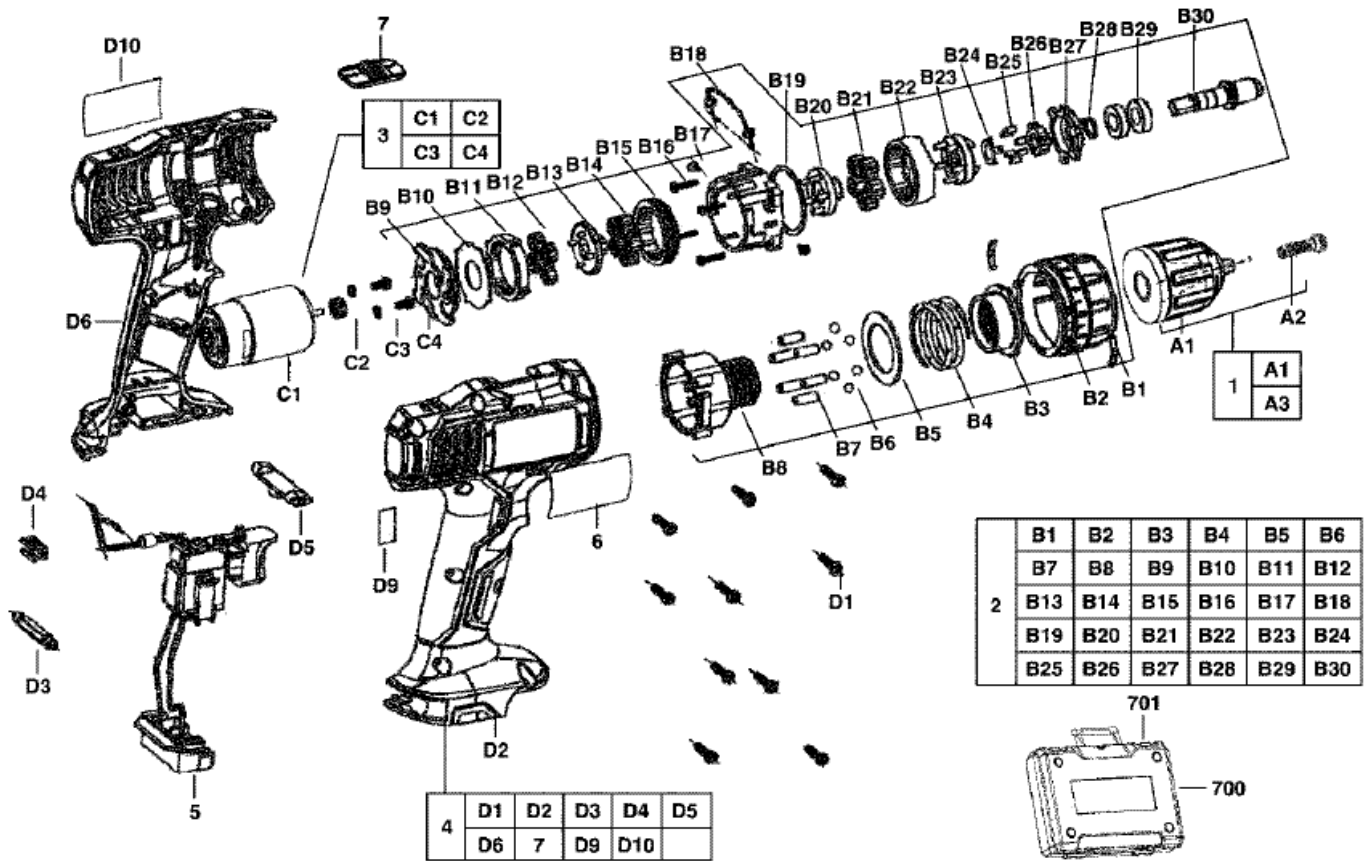

# **BS12GNC-142CF AKKU-BOHRCHR. IN2**

**4935427030 - BS12GNC-142CF - 4000431655**

Position	Quantity	Description	Part number	EAN
0001 1	1	BOHRFUTTER	201474001	4002395829750
0002 2	1	GETRIEBE-SET	201476001	4002395830091
0003 3	1	MOTOREINHEIT	Item discontinued(201477001)	
0004 4	1	GEHAEUSE	Item discontinued(4931433085)	
0005 5	1	SCHALTER M.ELEKTRO.	4931431618	4002395900282
0006 6	1	LEISTUNGSSCHILD	Item discontinued(4931433086)	
0007 7	1	SCHALTSCHIEBER	Item discontinued(4931440564)	
0700 8	1	TRANSPORTKASTEN	Item discontinued(300912443)	
0701 9	1	SPANNBUEGEL	Item discontinued(515085001)	