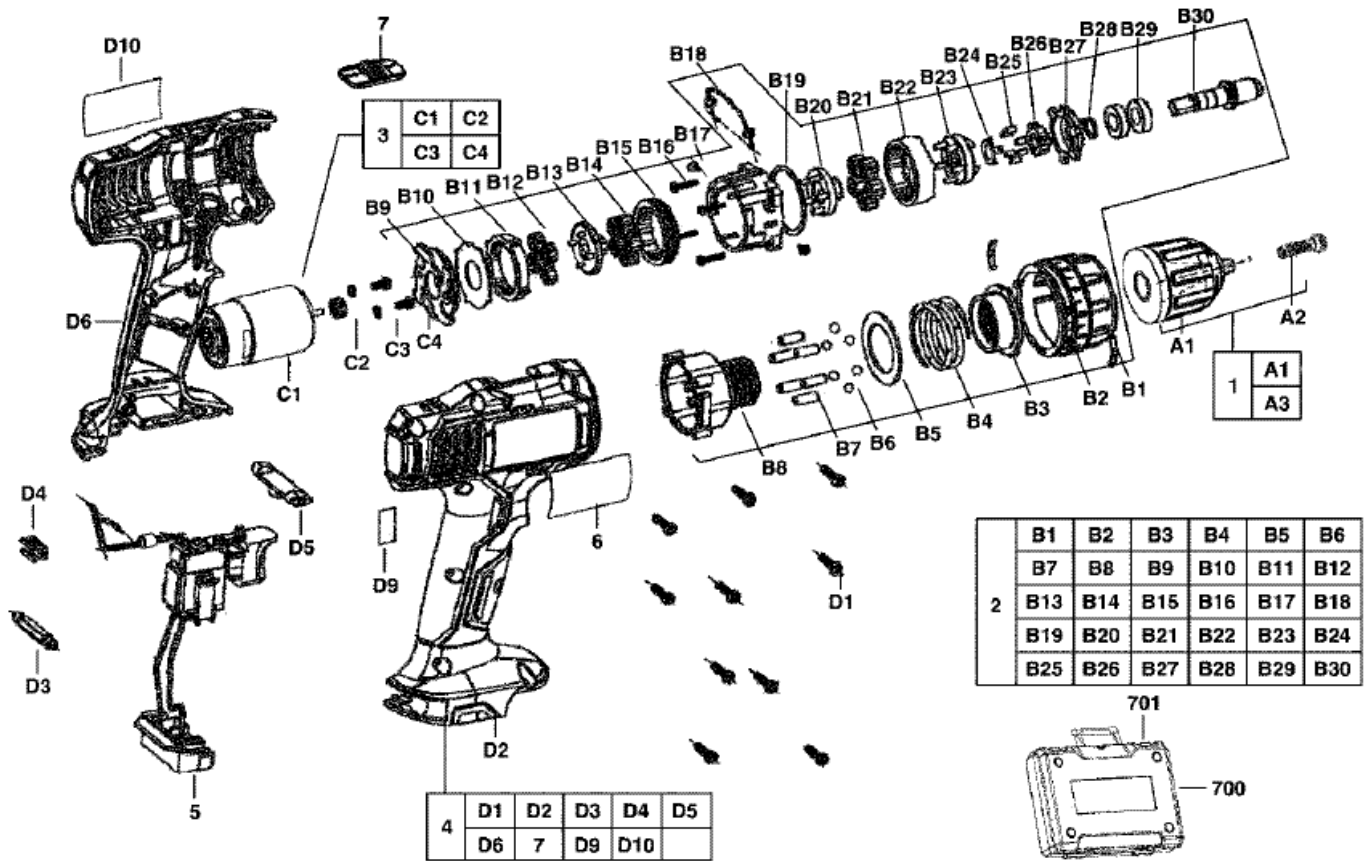

BS12GNC-143C AKKUSCHRAUBER IN2

4935419210 - BS12GNC-143C - 4000431655

Position	Quantity	Description	Part number	EAN
0001 1	1	BOHRFUTTER	201474001	4002395829750
0002 2	1	GETRIEBE-SET	201476001	4002395830091
0003 3	1	MOTOREINHEIT	Item discontinued(201477001)	
0004 4	1	GEHAEUSE	Item discontinued(4931433085)	
0005 5	1	SCHALTER M.ELEKTRO.	4931431618	4002395900282
0006 6	1	LEISTUNGSSCHILD	Item discontinued(4931433086)	
0007 7	1	SCHALTSCHIEBER	Item discontinued(4931440564)	
0700 8	1	TRANSPORTKASTEN	Item discontinued(300912443)	
0701 9	1	SPANNBUEGEL	Item discontinued(515085001)	