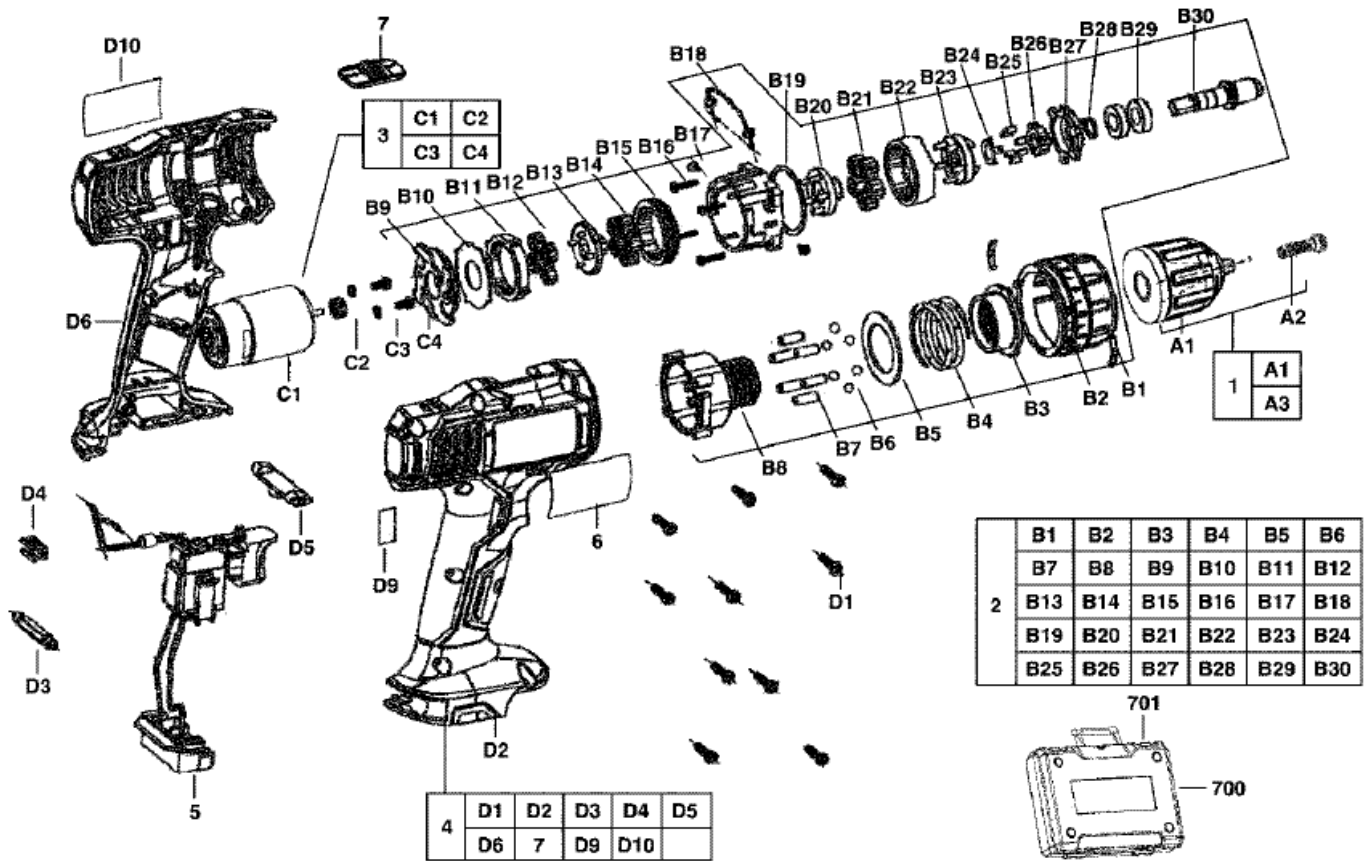

BS12GNC-202C AKKU-BOHRCHR. IN2

4935419255 - BS12GNC-202C - 4000431655

Position	Quantity	Description	Part number	EAN
0001 1	1	BOHRFUTTER	201474001	4002395829750
0002 2	1	GETRIEBE-SET	201476001	4002395830091
0003 3	1	MOTOREINHEIT	Item discontinued(201477001)	
0004 4	1	GEHAEUSE	Item discontinued(4931433085)	
0005 5	1	SCHALTER M.ELEKTRO.	4931431618	4002395900282
0006 6	1	LEISTUNGSSCHILD	Item discontinued(4931433086)	
0007 7	1	SCHALTSCHIEBER	Item discontinued(4931440564)	
0700 8	1	TRANSPORTKASTEN	Item discontinued(300912443)	
0701 9	1	SPANNBUEGEL	Item discontinued(515085001)	