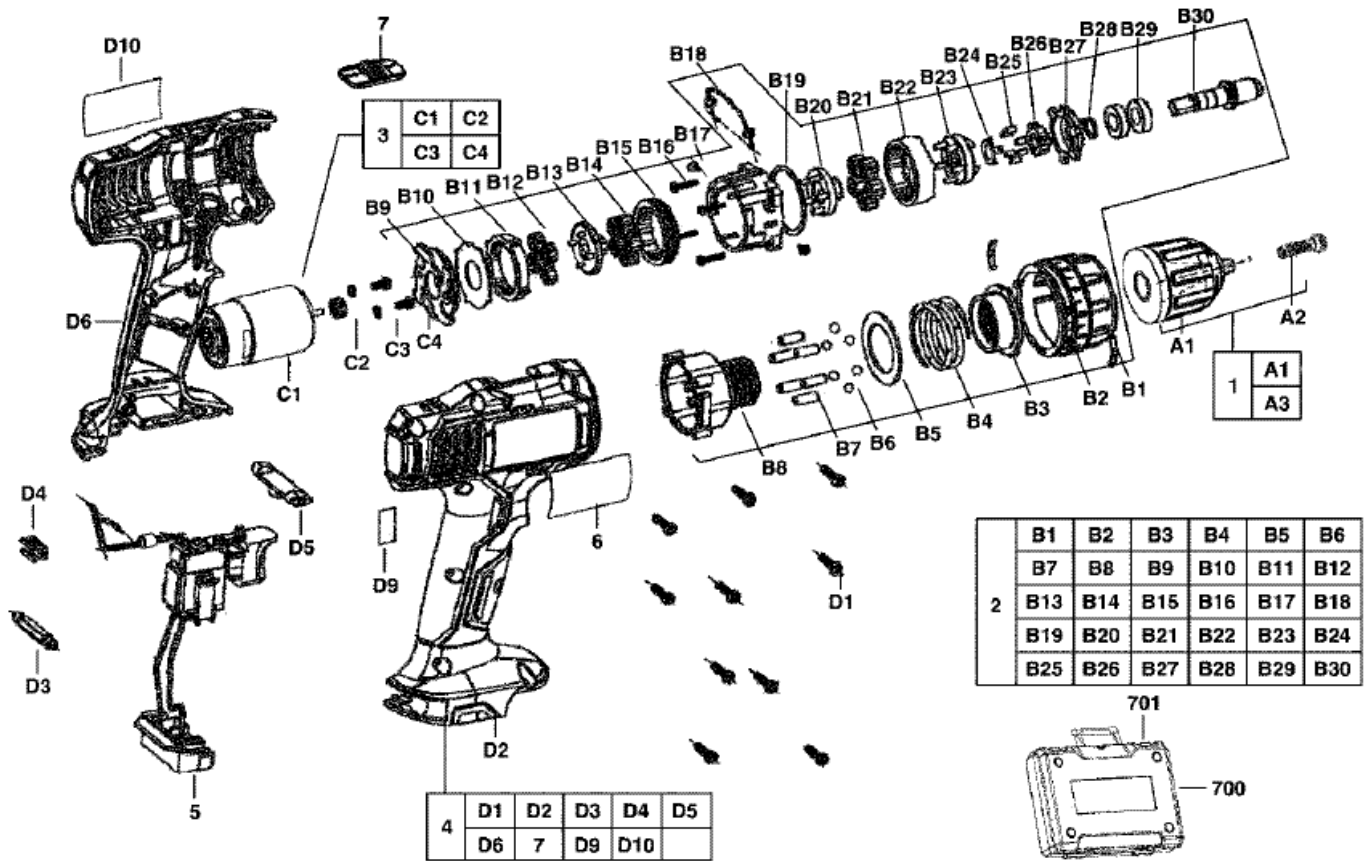

BS12GNM-302C AKKUSCHRAUBER IN2

4935416745 - BS12GNM-302C - 4000431655

Position	Quantity	Description	Part number	EAN
0001 1	1	BOHRFUTTER	201474001	4002395829750
0002 2	1	GETRIEBE-SET	201476001	4002395830091
0003 3	1	MOTOREINHEIT	Item discontinued(201477001)	
0004 4	1	GEHAEUSE	Item discontinued(4931433085)	
0005 5	1	SCHALTER M.ELEKTRO.	4931431618	4002395900282
0006 6	1	LEISTUNGSSCHILD	Item discontinued(4931433086)	
0007 7	1	SCHALTSCHIEBER	Item discontinued(4931440564)	
0700 8	1	TRANSPORTKASTEN	Item discontinued(300912443)	
0701 9	1	SPANNBUEGEL	Item discontinued(515085001)	