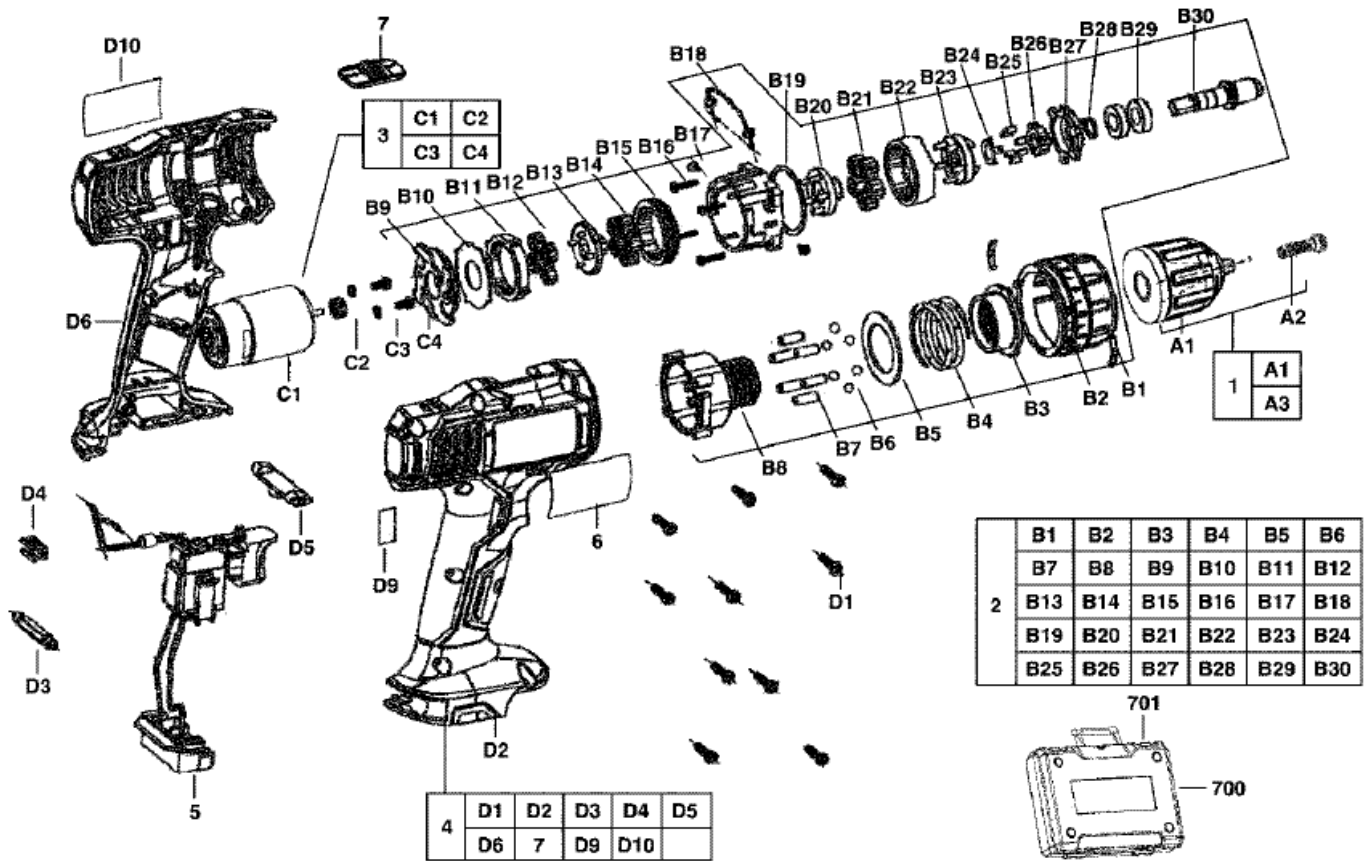

JP12A2NC-142X JUMBOPACK IN2

4935419465 - JP12A2NC-142X - 4000431655

Position	Quantity	Description	Part number	EAN
0001 1	1	BOHRFUTTER	201474001	4002395829750
0002 2	1	GETRIEBE-SET	201476001	4002395830091
0003 3	1	MOTOREINHEIT	Item discontinued(201477001)	
0004 4	1	GEHAEUSE	Item discontinued(4931433085)	
0005 5	1	SCHALTER M.ELEKTRO.	4931431618	4002395900282
0006 6	1	LEISTUNGSSCHILD	Item discontinued(4931433086)	
0007 7	1	SCHALTSCHIEBER	Item discontinued(4931440564)	
0700 8	1	TRANSPORTKASTEN	Item discontinued(300912443)	
0701 9	1	SPANNBUEGEL	Item discontinued(515085001)	