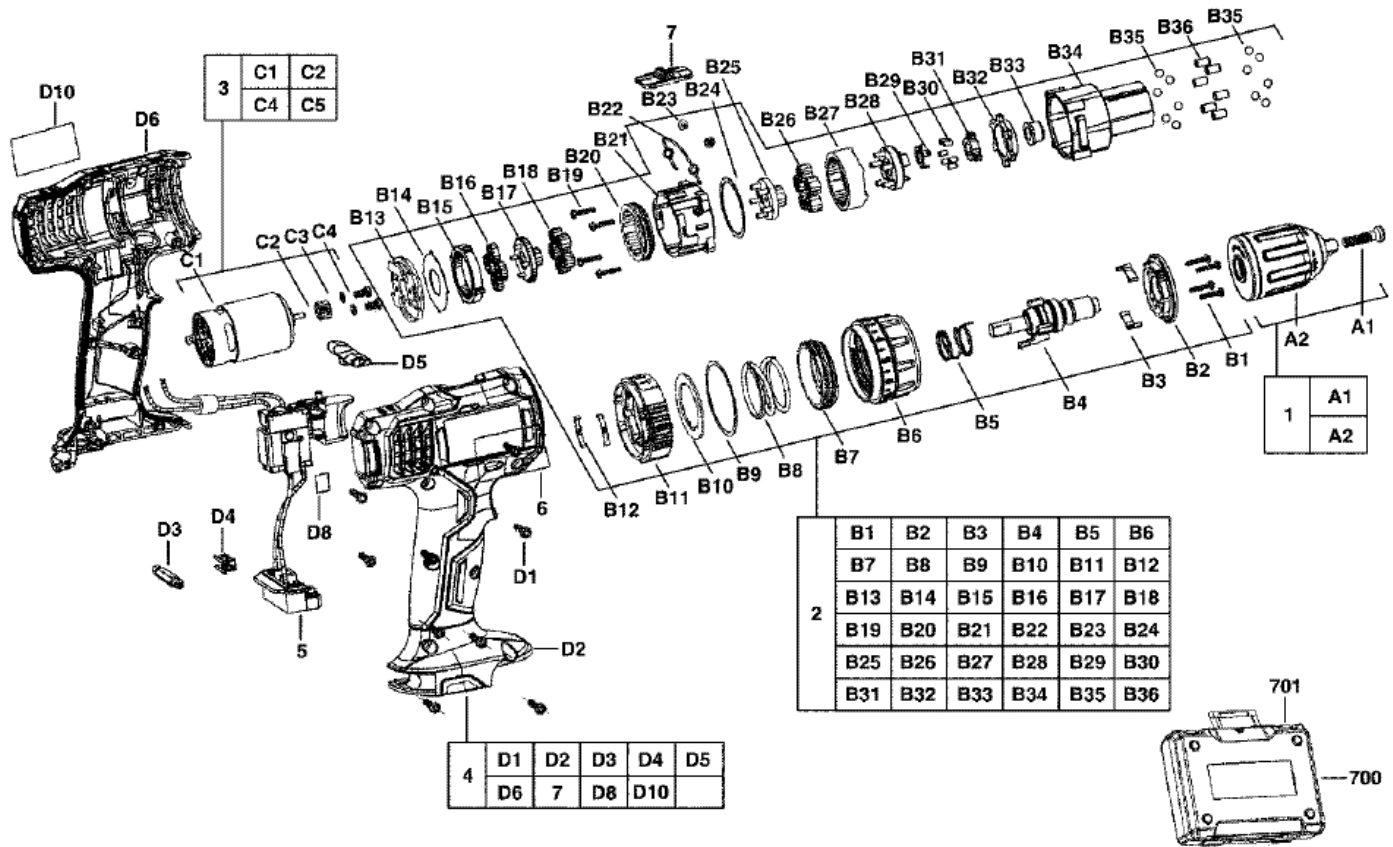

BSB12G-KIT1X AKKU-SCHLAGBOHRSCHR. IN2

4935419480 - BSB12G-KIT1X - 4000431657

Position	Quantity	Description	Part number	EAN
0001 1	1	BOHRFUTTER	201474001	4002395829750
0002 2	1	GETRIEBE	Item discontinued(201475001)	
0003 3	1	MOTOREINHEIT	Item discontinued(201477001)	
0004 4	1	GEHAEUSE	Item discontinued(4931428237)	
0005 5	1	SCHALTER M.ELEKTRO.	4931431618	4002395900282
0006 6	1	LEISTUNGSSCHILD	Item discontinued(4931428238)	
0007 7	1	SCHALTSCHIEBER	Item discontinued(4931440564)	
0700 8	1	TRANSPORTKASTEN	Item discontinued(300912442)	
0701 9	1	SPANNBUEGEL	Item discontinued(515085001)	