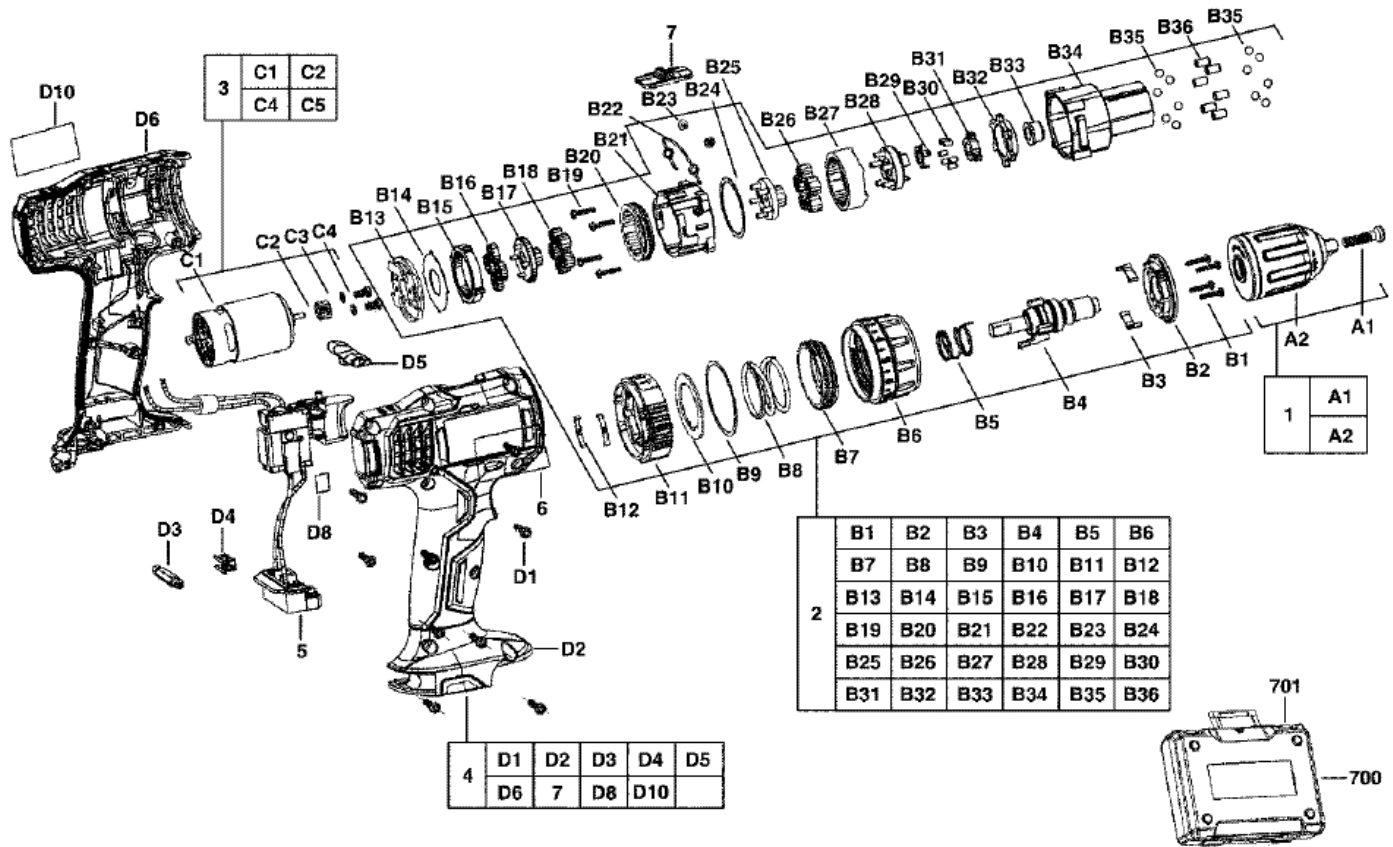

BSB12G-NC AKKU-SCHLAGBOHRERSCHR. IN2

4935416760 - BSB12G-NC - 4000431657

Position	Quantity	Description	Part number	EAN
0001 1	1	BOHRFUTTER	201474001	4002395829750
0002 2	1	GETRIEBE	Item discontinued(201475001)	
0003 3	1	MOTOREINHEIT	Item discontinued(201477001)	
0004 4	1	GEHAEUSE	Item discontinued(4931428237)	
0005 5	1	SCHALTER M.ELEKTRO.	Item discontinued(270001489)	
0005 6	1	SCHALTER M.ELEKTRO.	4931431618	4002395900282
0006 7	1	LEISTUNGSSCHILD	Item discontinued(4931428238)	
0007 8	1	SCHALTSCHIEBER	Item discontinued(4931440564)	
0700 9	1	TRANSPORTKASTEN	Item discontinued(300912442)	
0701 10	1	SPANNBUEGEL	Item discontinued(515085001)	