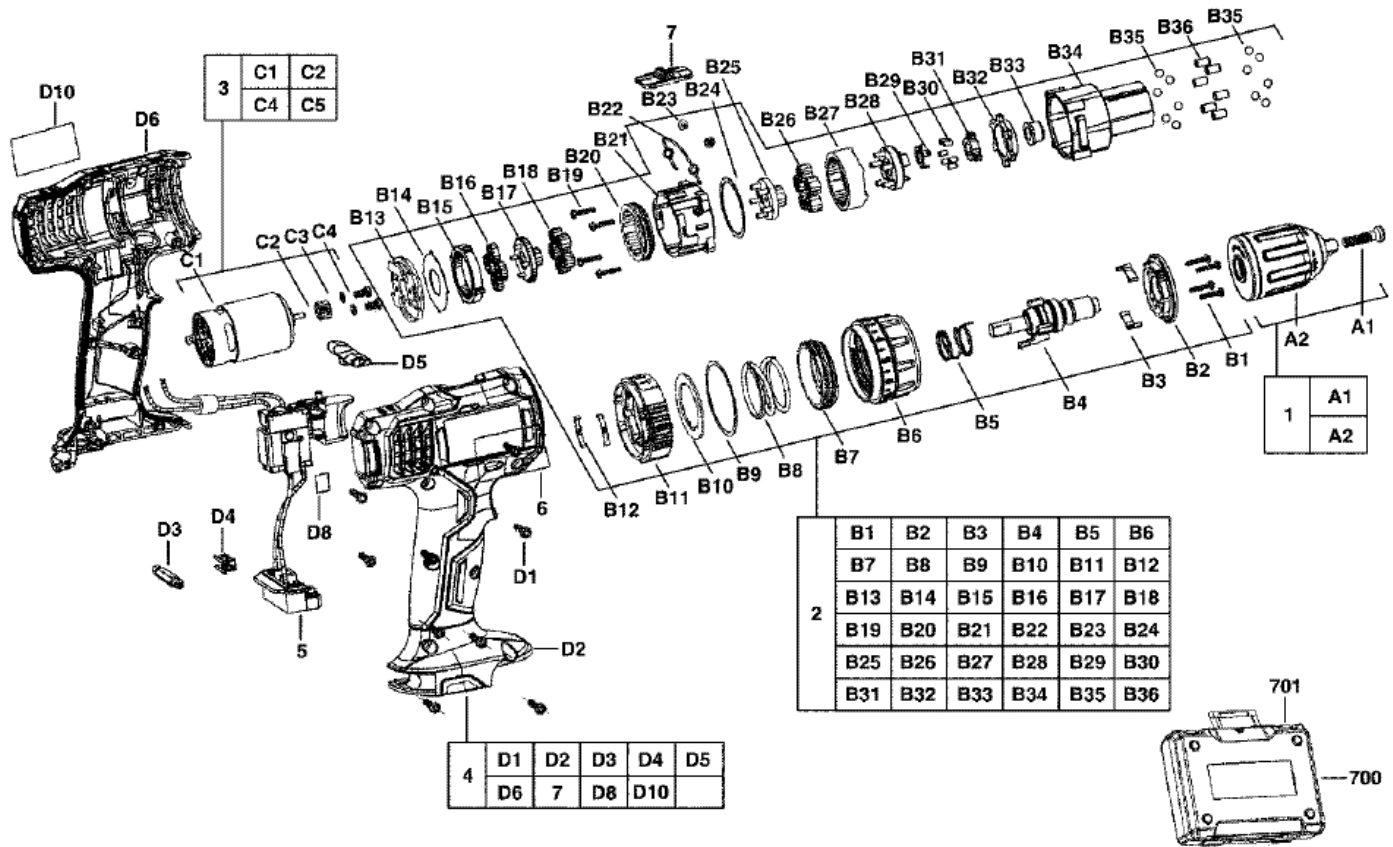

# **JP12A2NC-142X JUMBOPACK IN2**

**4935419465 - JP12A2NC-142X - 4000431657**

Position	Quantity	Description	Part number	EAN
0001 1	1	BOHRFUTTER	201474001	4002395829750
0002 2	1	GETRIEBE	Item discontinued(201475001)	
0003 3	1	MOTOREINHEIT	Item discontinued(201477001)	
0004 4	1	GEHAEUSE	Item discontinued(4931428237)	
0005 5	1	SCHALTER M.ELEKTRO.	4931431618	4002395900282
0006 6	1	LEISTUNGSSCHILD	Item discontinued(4931428238)	
0007 7	1	SCHALTSCHIEBER	Item discontinued(4931440564)	
0700 8	1	TRANSPORTKASTEN	Item discontinued(300912442)	
0701 9	1	SPANNBUEGEL	Item discontinued(515085001)	