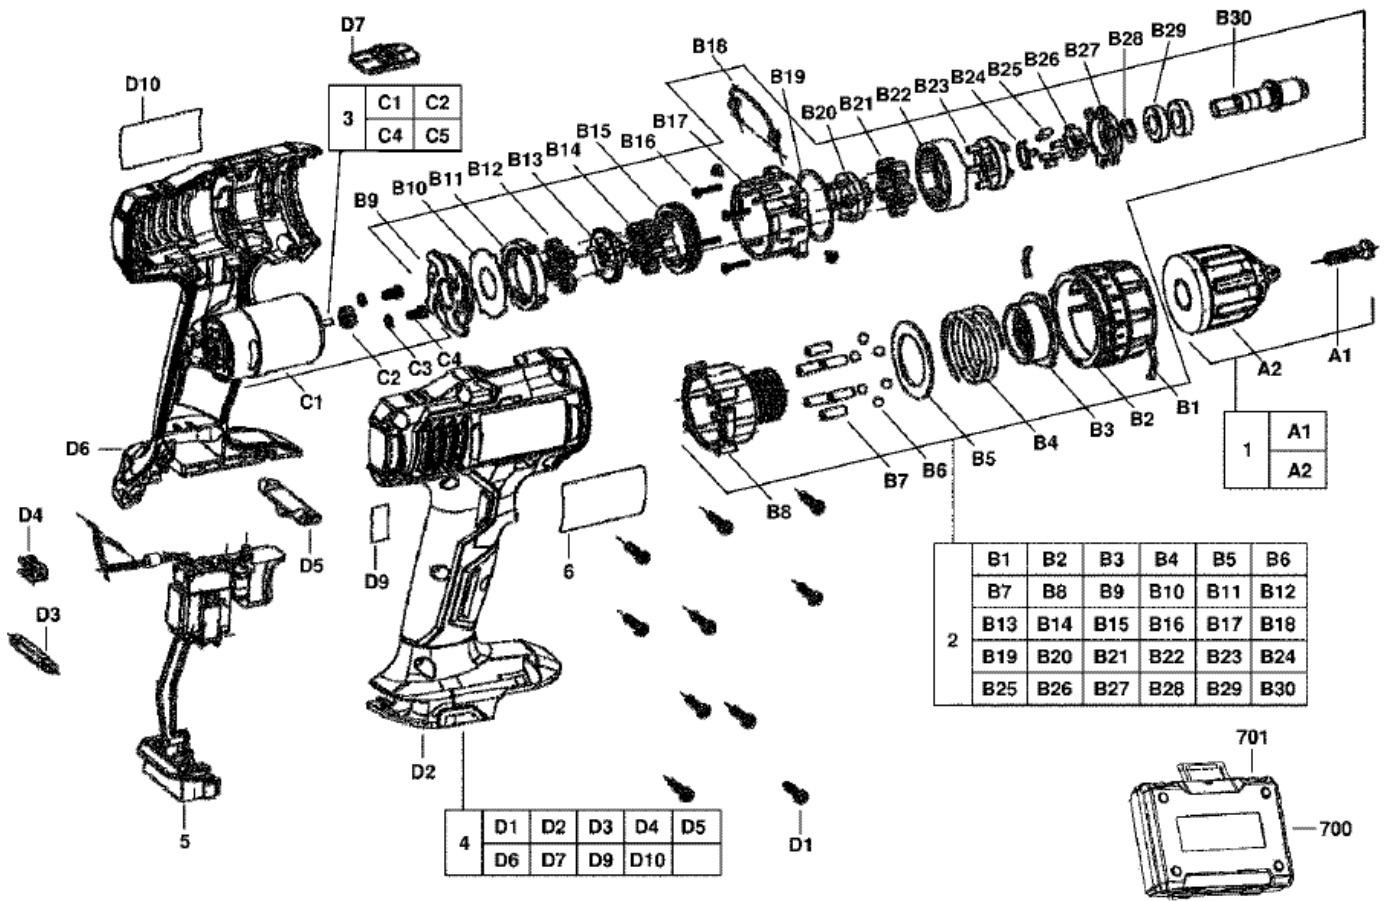

BS14G-NC AKKU-BOHRSCHRAUBER IN2

4935416790 - BS14G-NC - 4000431659

Position	Quantity	Description	Part number	EAN
0001 1	1	BOHRFUTTER	201474001	4002395829750
0002 2	1	GETRIEBE-SET	201476001	4002395830091
0003 3	1	MOTOREINHEIT	Item discontinued(201478001)	
0004 4	1	GEHAEUSE	4931431367	4002395900985
0005 5	1	SCHALTER M.ELEKTRO.	4931431618	4002395900282
0006 6	1	SERVICE-SATZ	Item discontinued(4931431368)	
0700 7	1	TRANSPORTKASTEN	Item discontinued(300912441)	
0701 8	1	SPANNBUEGEL	Item discontinued(515085001)	