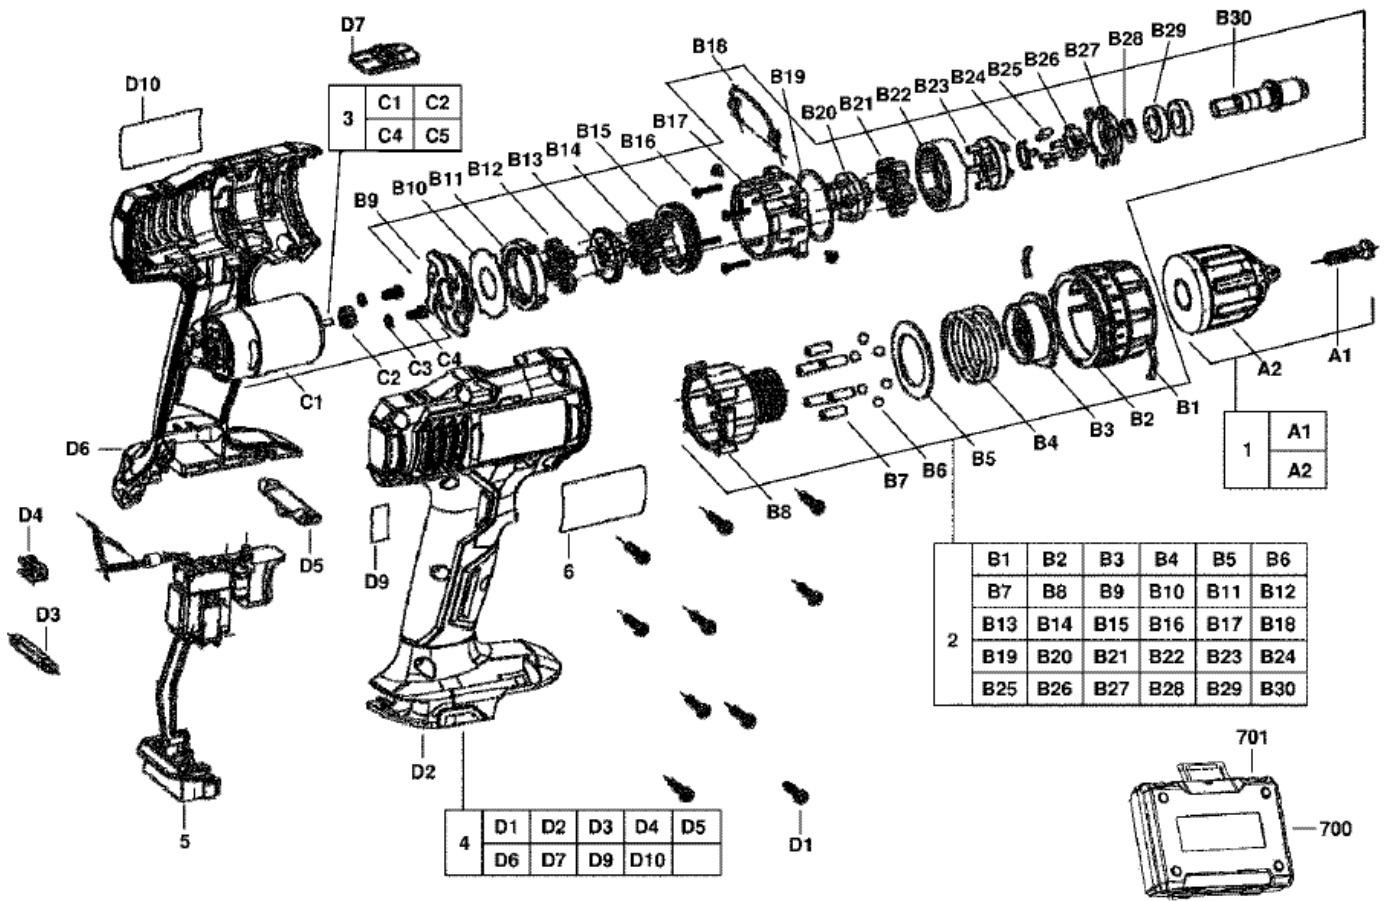

# BS14GNC-143C AKKUSCHRAUBER IN2

4935427078 - BS14GNC-143C - 4000431659

4	D1	D2	D3	D4	D5
	D6	D7	D9	D10	

2	B1	B2	B3	B4	B5	B6
	B7	B8	B9	B10	B11	B12
	B13	B14	B15	B16	B17	B18
	B19	B20	B21	B22	B23	B24
	B25	B26	B27	B28	B29	B30

1	A1
	A2

Position	Quantity	Description	Part number	EAN
0001 1	1	BOHRFUTTER	201474001	4002395829750
0002 2	1	GETRIEBE-SET	201476001	4002395830091
0003 3	1	MOTOREINHEIT	Item discontinued(201478001)	
0004 4	1	GEHAEUSE	4931431367	4002395900985
0005 5	1	SCHALTER M.ELEKTRO.	4931431618	4002395900282
0006 6	1	SERVICE-SATZ	Item discontinued(4931431368)	
0700 7	1	TRANSPORTKASTEN	Item discontinued(300912441)	
0701 8	1	SPANNBUEGEL	Item discontinued(515085001)	