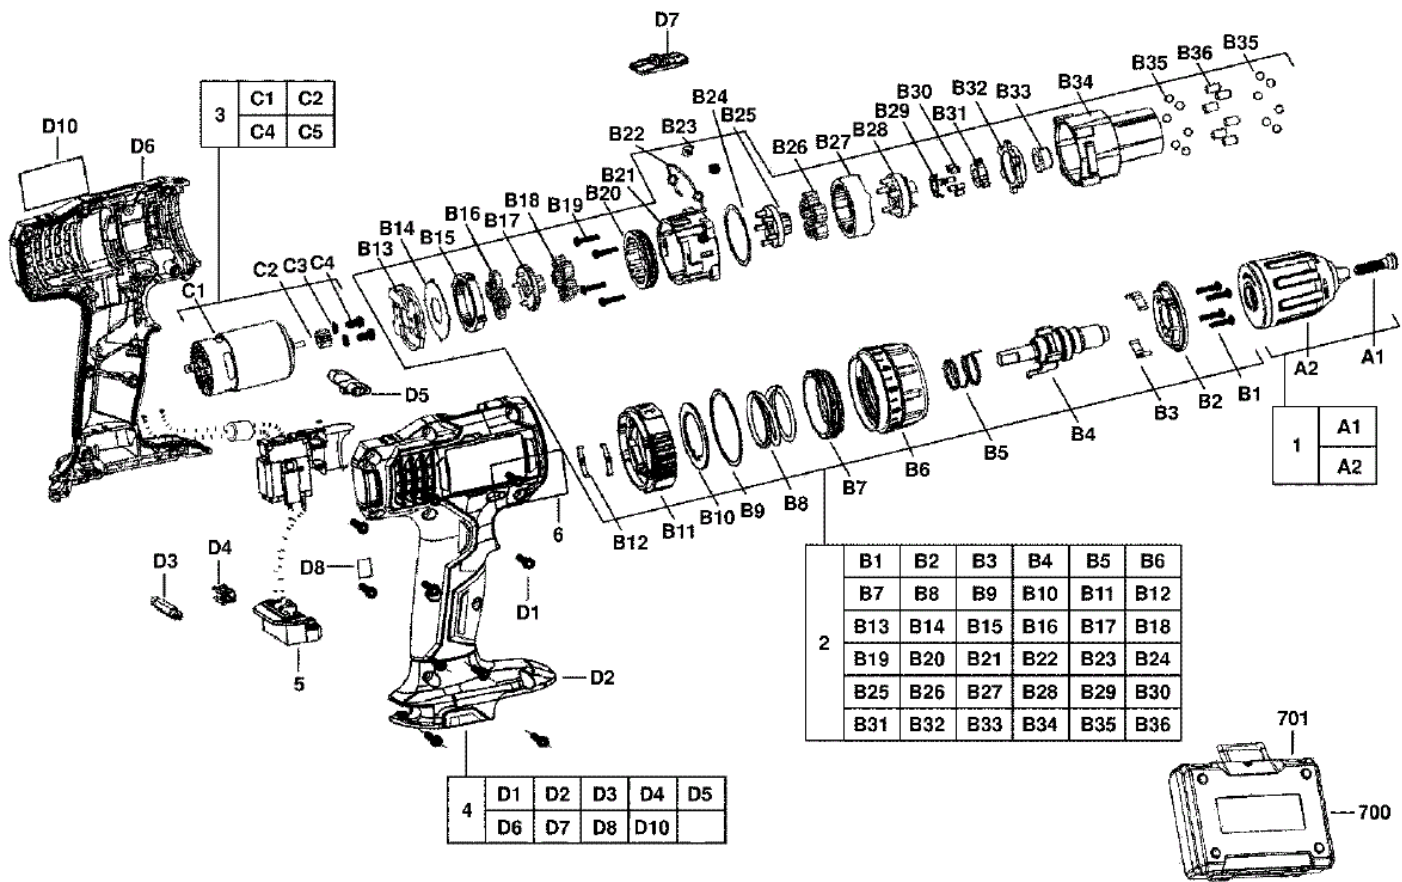

# BSB14G-NC AKKU-SCHLAGBOHRERSCHR. IN2

4935416750 - BSB14G-NC - 4000431661

Position	Quantity	Description	Part number	EAN
0001 1	1	BOHRFUTTER	201474001	4002395829750
0002 2	1	GETRIEBE	Item discontinued(201475001)	
0003 3	1	MOTOREINHEIT	Item discontinued(201478001)	
0004 4	1	GEHAEUSE	4931431367	4002395900985
0005 5	1	SCHALTER M.ELEKTRO.	4931431618	4002395900282
0006 6	1	SERVICE-SATZ	Item discontinued(4931433084)	
0007 7	1	SCHALTSCHIEBER	Item discontinued(4931440564)	
0700 8	1	TRANSPORTKASTEN	Item discontinued(300912441)	
0701 9	1	SPANNBUEGEL	Item discontinued(515085001)	