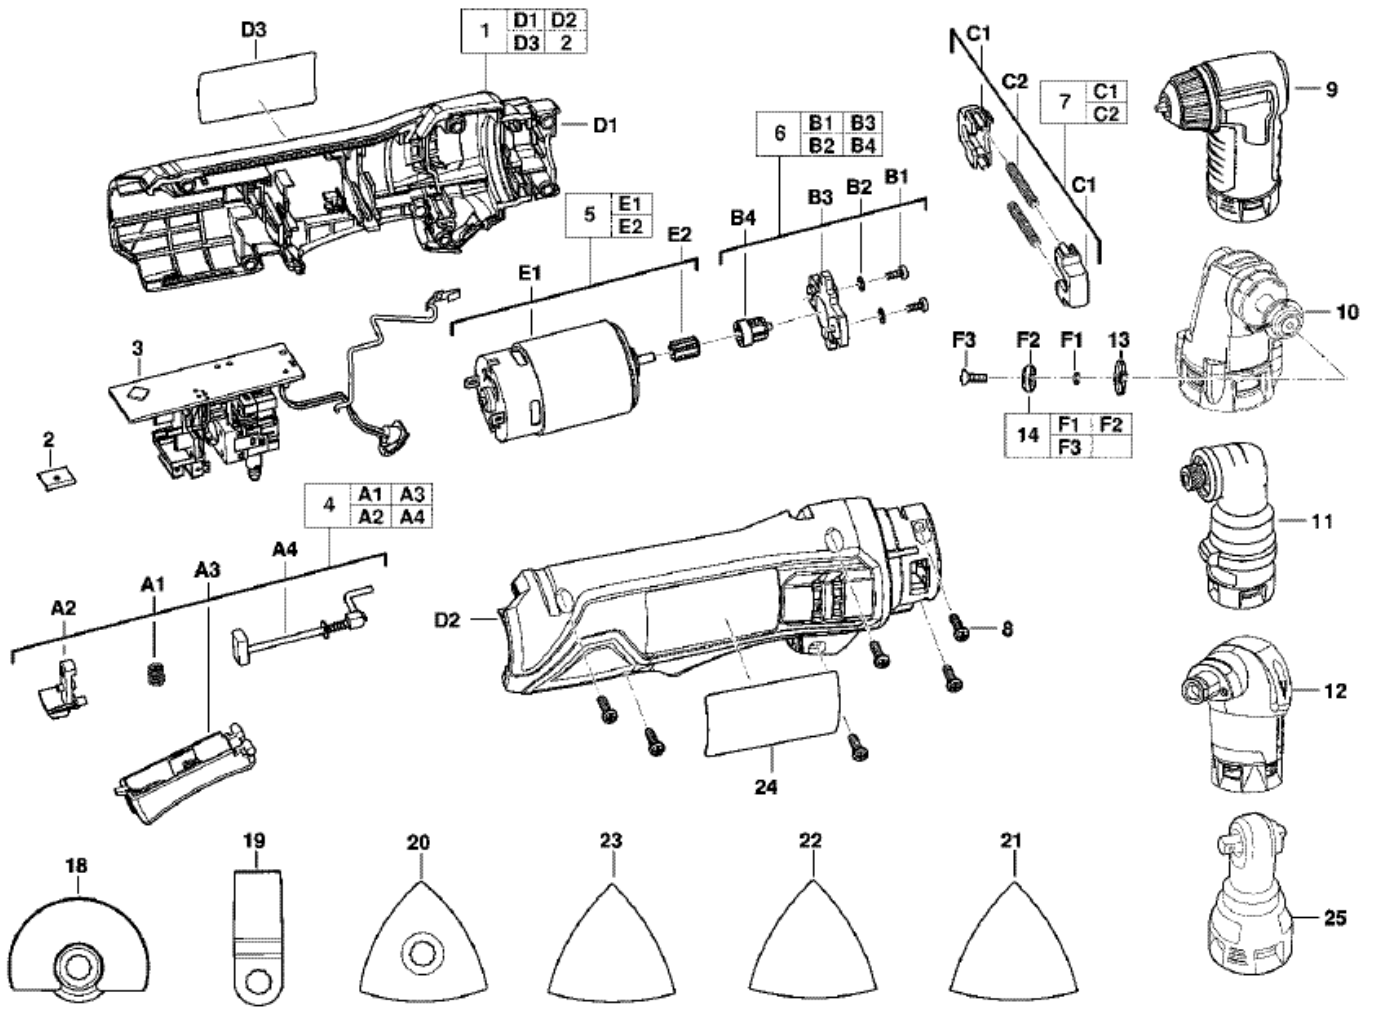

BWS12C-151B AKKU-MULTITOOL IN2

4935427073 - BWS12C-151B - 4000431663

Position	Quantity	Description	Part number	EAN
0001 1	1	HANDGRIFF-SET	4931431837	4002395897667
0002 2	1	HOUSING CONNECTION KNOB	Item discontinued(1000079151)	
0003 3	1	SCHALTER M.ELEKTRO.	Item discontinued(4931431839)	
0004 4	1	SCHALTER	201583001	4002395840007
0005 5	1	MOTOREINHEIT	Item discontinued(230317001)	
0006 6	1	MONTAGESATZ	201584001	4002395840014
0007 7	1	DRUECKER	201585001	4002395840021
0008 8	1	SCHRAUBE	660815002	4002395840052
0013 9	1	ADAPTER	692496002	4002395840397
0014 10	1	HUELSE	201671001	4002395840120
0018 11	1	SAEGEBLATT	Item discontinued(681457002)	
0019 12	1	UNIVERSAL-KLINGE	4932352613	4002395372713
0020 13	1	SCHLEIFPLATTE 80X80MM	Item discontinued(4932352429)	
0021 14	1	SCHLEIFPAPIER 60G	4932352671	4002395373291
0022 15	1	SCHLEIFPAPIER 80G	4932352672	4002395373307
0023 16	1	SCHLEIFPAPIER 120G	4932352673	4002395373314
0024 17	1	LEISTUNGSSCHILD	Item discontinued(4931431838)	