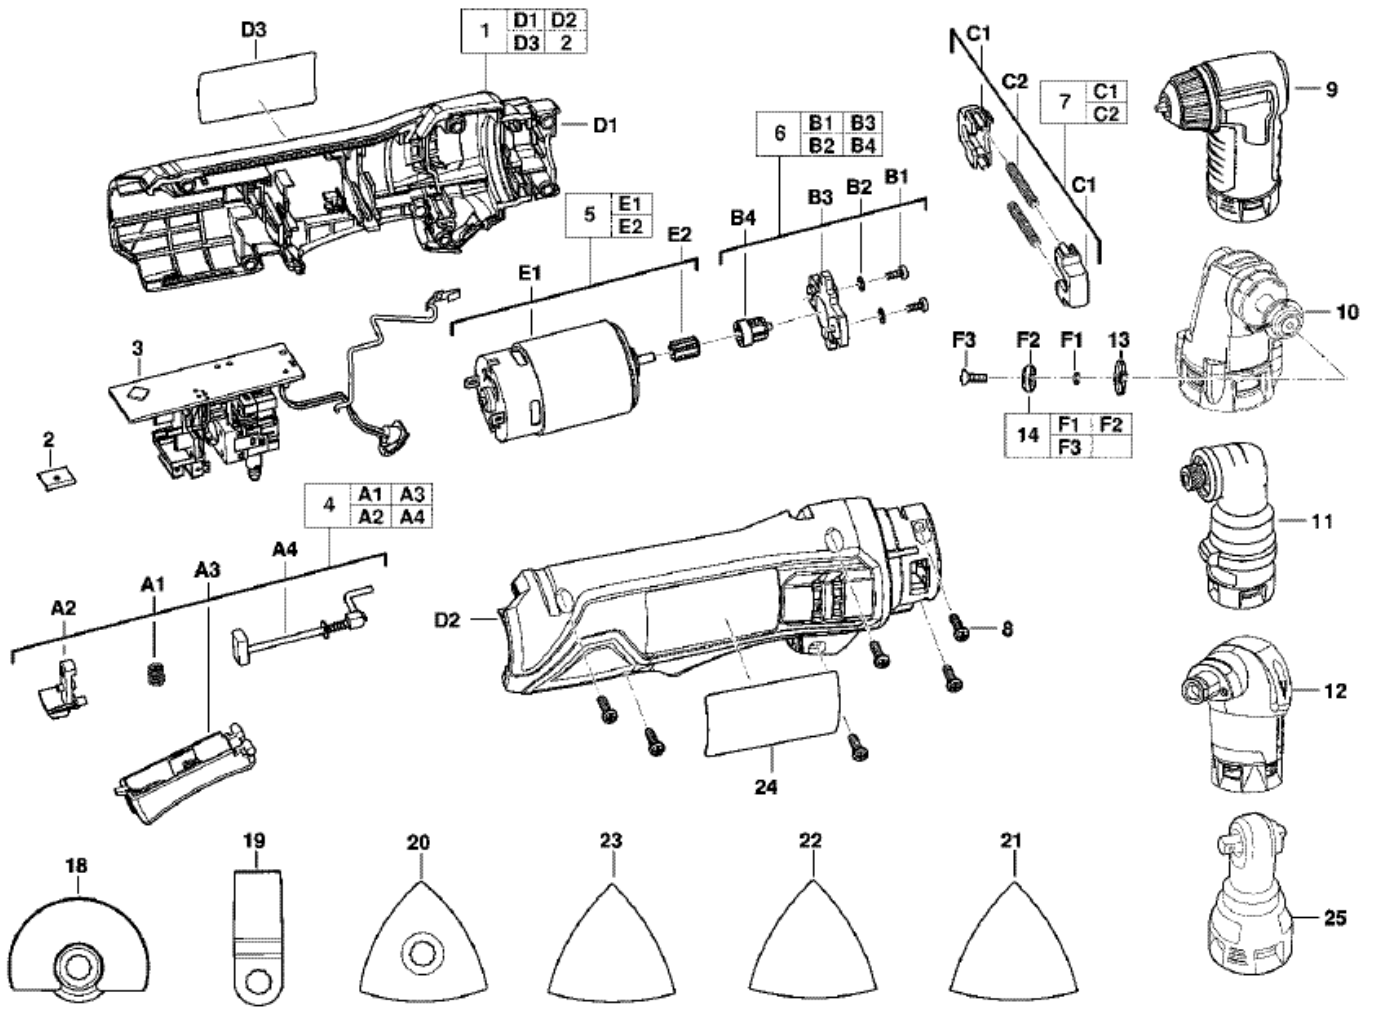

# BWS12C-152B AKKU-SCHRAUBER GB2

4935410720 - BWS12C-152B - 4000431663

Position	Quantity	Description	Part number	EAN
0001 1	1	HANDGRIFF-SET	4931431837	4002395897667
0002 2	1	HOUSING CONNECTION KNOB	Item discontinued(1000079151)	
0003 3	1	SCHALTER M.ELEKTRO.	Item discontinued(4931431839)	
0004 4	1	SCHALTER	201583001	4002395840007
0005 5	1	MOTOREINHEIT	Item discontinued(230317001)	
0006 6	1	MONTAGESATZ	201584001	4002395840014
0007 7	1	DRUECKER	201585001	4002395840021
0008 8	1	SCHRAUBE	660815002	4002395840052
0013 9	1	ADAPTER	692496002	4002395840397
0014 10	1	HUELSE	201671001	4002395840120
0018 11	1	SAEGEBLATT	Item discontinued(681457002)	
0019 12	1	UNIVERSAL-KLINGE	4932352613	4002395372713
0020 13	1	SCHLEIFPLATTE 80X80MM	Item discontinued(4932352429)	
0021 14	1	SCHLEIFPAPIER 60G	4932352671	4002395373291
0022 15	1	SCHLEIFPAPIER 80G	4932352672	4002395373307
0023 16	1	SCHLEIFPAPIER 120G	4932352673	4002395373314
0024 17	1	LEISTUNGSSCHILD	Item discontinued(4931431838)	