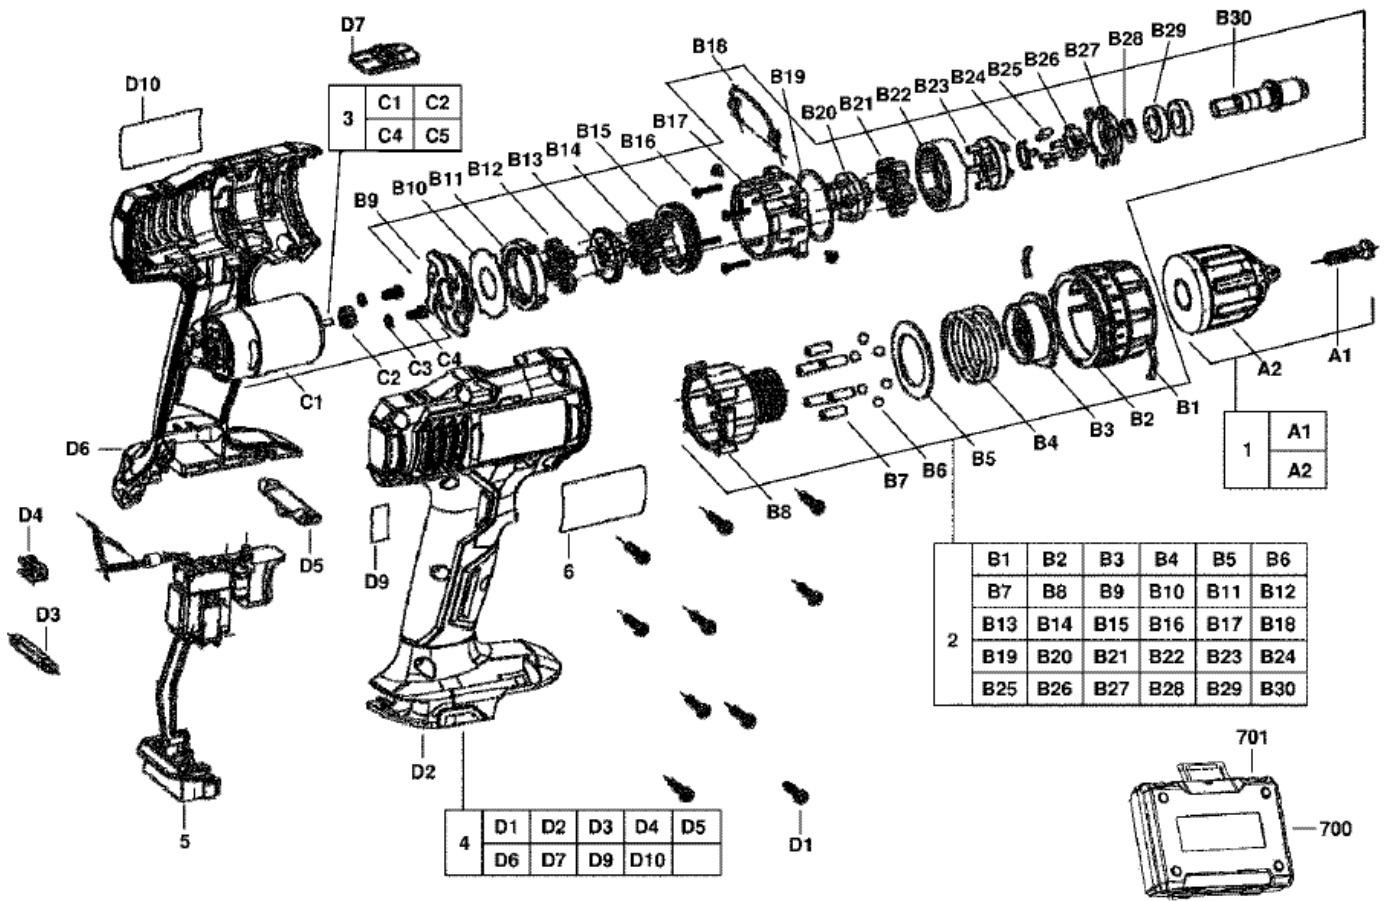

BS14GLI-142C AKKU-BOHRSCHR. IN2

4935419355 - BS14GLI-142C - 4000431669

Position	Quantity	Description	Part number	EAN
0001 1	1	BOHRFUTTER	201474001	4002395829750
0002 2	1	GETRIEBE-SET	201476001	4002395830091
0003 3	1	MOTOREINHEIT	Item discontinued(201478001)	
0004 4	1	GEHAEUSE	4931431367	4002395900985
0005 5	1	SCHALTER M.ELEKTRO.	4931431618	4002395900282
0006 6	1	SERVICE-SATZ	Item discontinued(4931431368)	
0700 7	1	TRANSPORTKASTEN	Item discontinued(300912441)	
0701 8	1	SPANNBUEGEL	Item discontinued(515085001)	