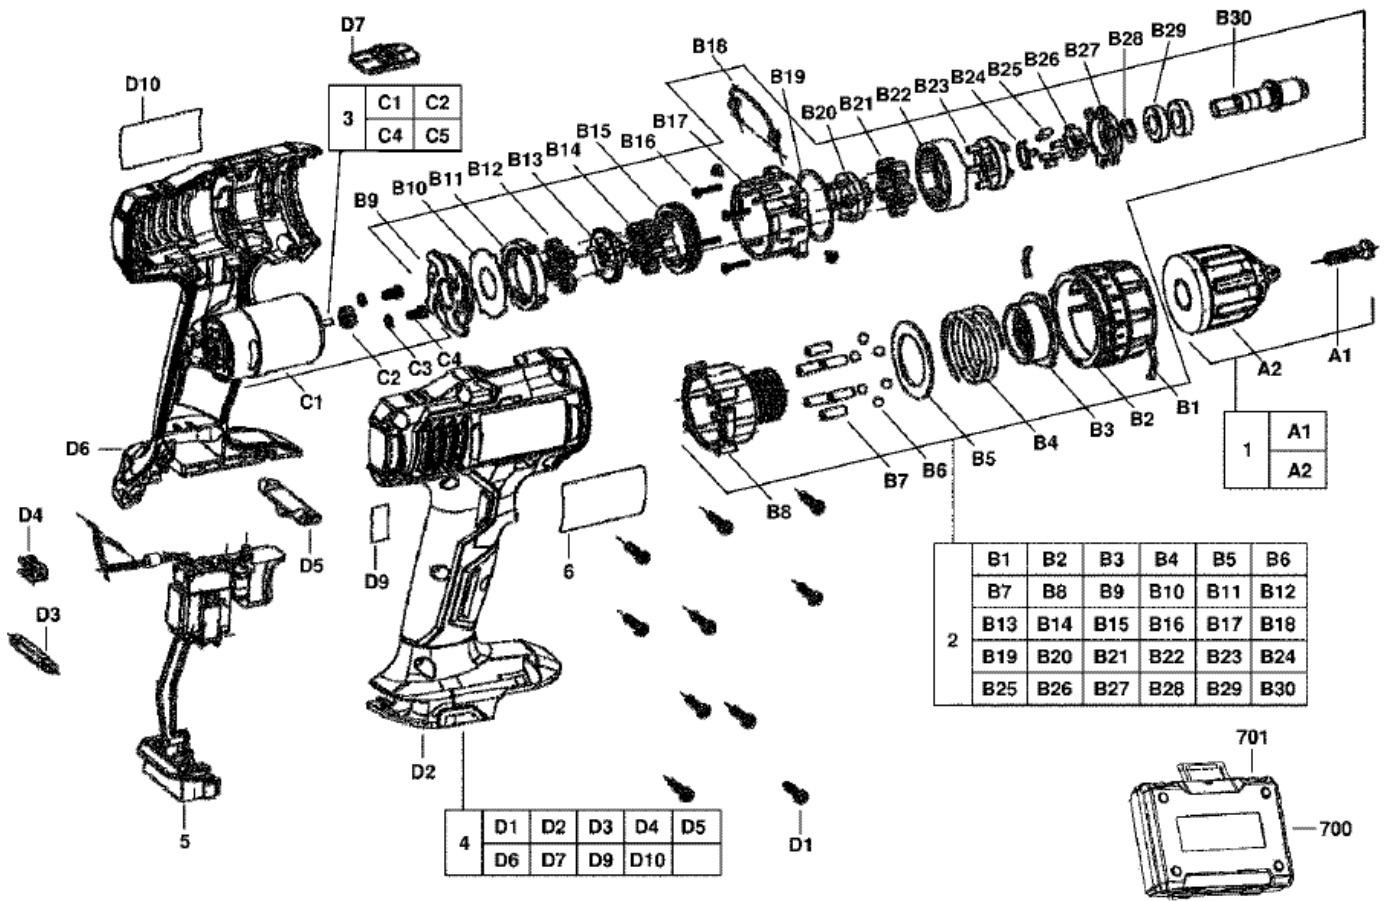

BS14GLI-142CF AKKUSCHRAUBER IN2

4935427035 - BS14GLI-142CF - 4000431669

Position	Quantity	Description	Part number	EAN
0001 1	1	BOHRFUTTER	201474001	4002395829750
0002 2	1	GETRIEBE-SET	201476001	4002395830091
0003 3	1	MOTOREINHEIT	Item discontinued(201478001)	
0004 4	1	GEHAEUSE	4931431367	4002395900985
0005 5	1	SCHALTER M.ELEKTRO.	4931431618	4002395900282
0006 6	1	SERVICE-SATZ	Item discontinued(4931431368)	
0700 7	1	TRANSPORTKASTEN	Item discontinued(300912441)	
0701 8	1	SPANNBUEGEL	Item discontinued(515085001)	