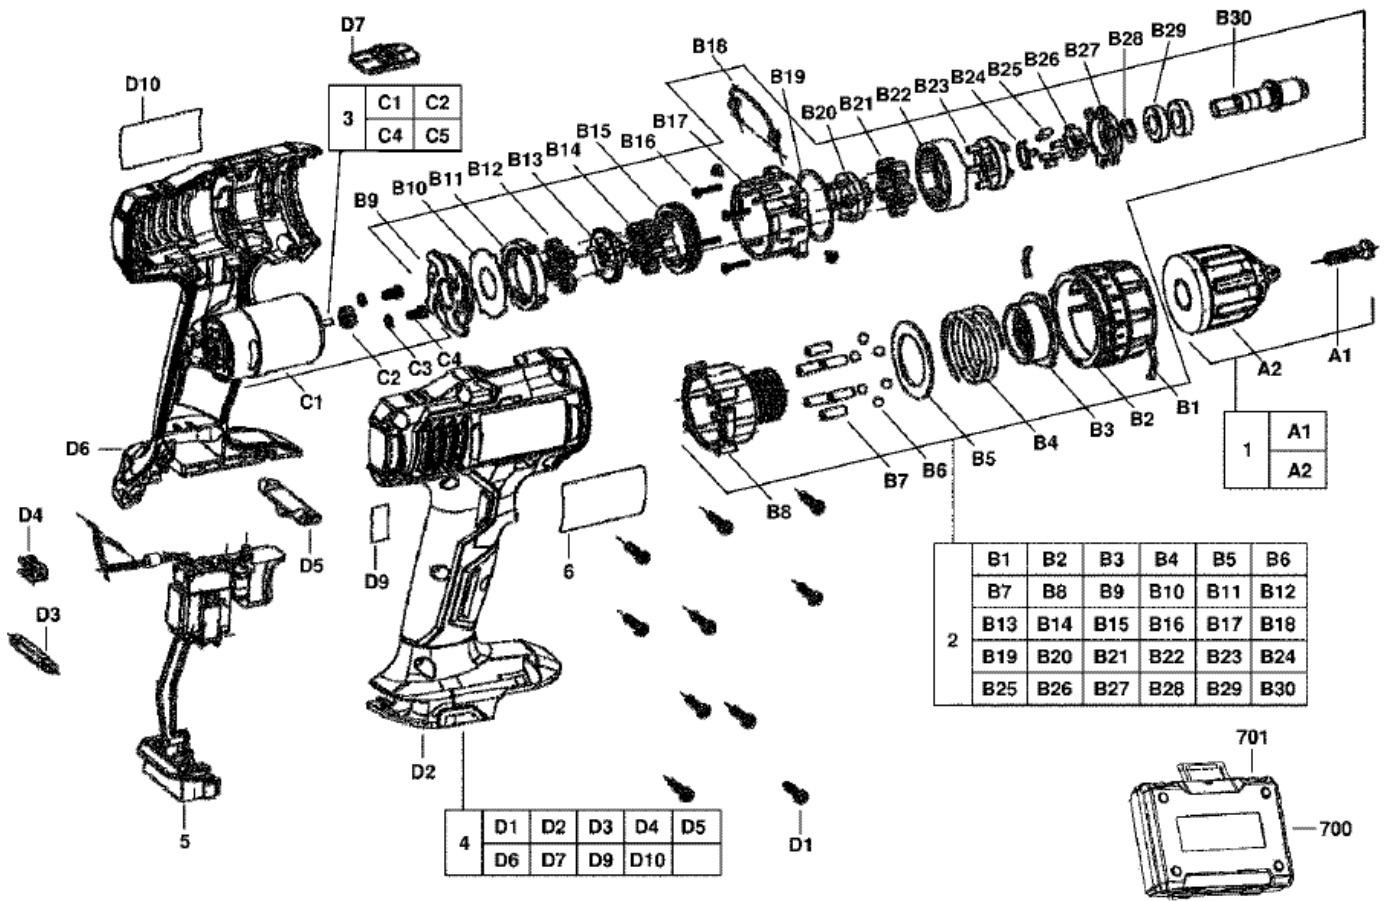

# **BS14GLI-143C AKKU-BOHRCHR. IN2**

**4935427059 - BS14GLI-143C - 4000431669**

Position	Quantity	Description	Part number	EAN
0001 1	1	BOHRFUTTER	201474001	4002395829750
0002 2	1	GETRIEBE-SET	201476001	4002395830091
0003 3	1	MOTOREINHEIT	Item discontinued(201478001)	
0004 4	1	GEHAEUSE	4931431367	4002395900985
0005 5	1	SCHALTER M.ELEKTRO.	4931431618	4002395900282
0006 6	1	SERVICE-SATZ	Item discontinued(4931431368)	
0700 7	1	TRANSPORTKASTEN	Item discontinued(300912441)	
0701 8	1	SPANNBUEGEL	Item discontinued(515085001)	