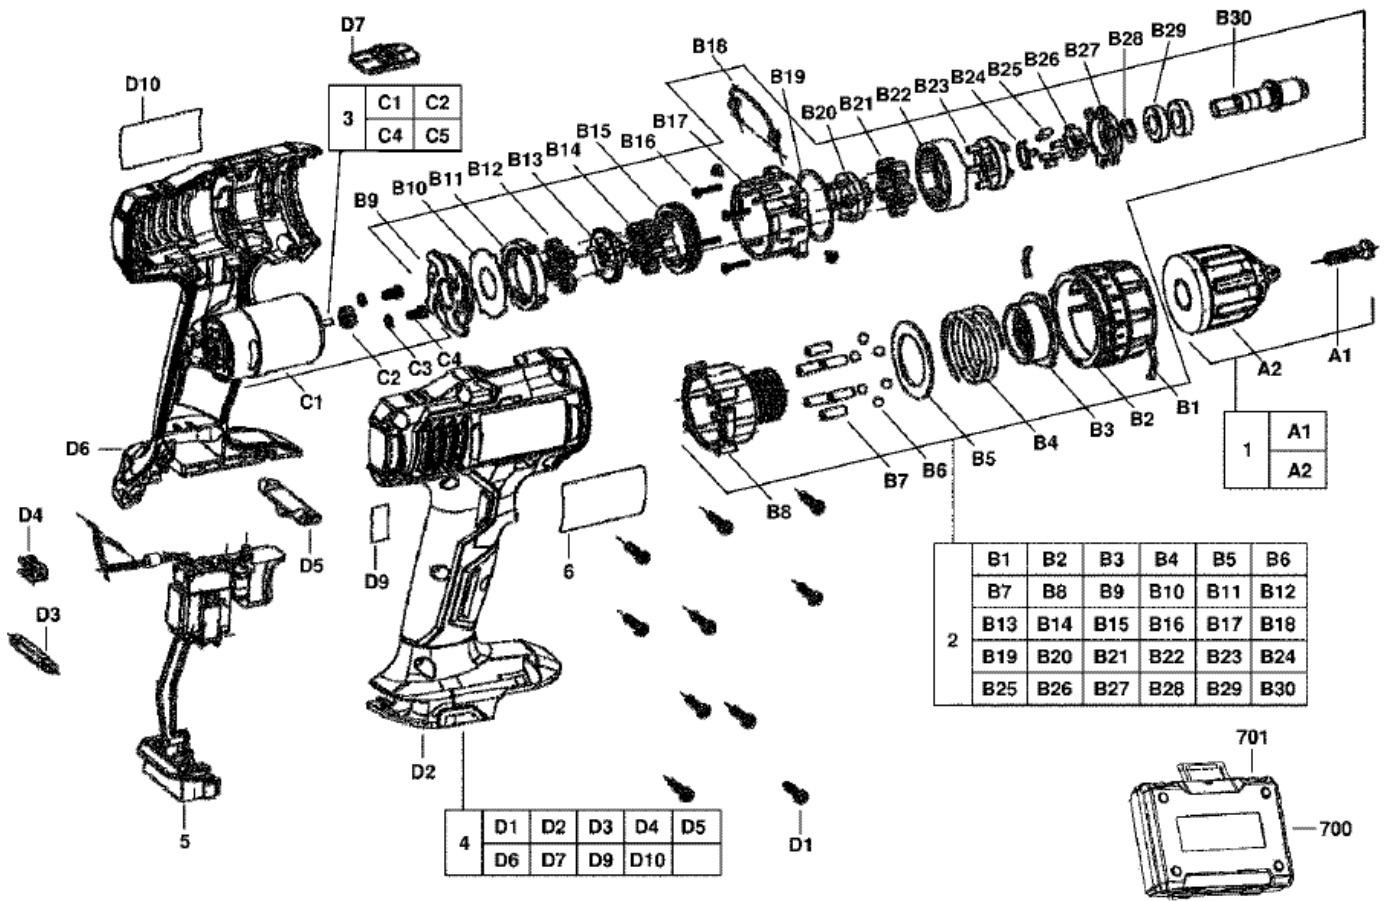

BS14GLI-152C AKKUSCHRAUBER IN2

4935431585 - BS14GLI-152C - 4000431669

Position	Quantity	Description	Part number	EAN
0001 1	1	BOHRFUTTER	201474001	4002395829750
0002 2	1	GETRIEBE-SET	201476001	4002395830091
0003 3	1	MOTOREINHEIT	Item discontinued(201478001)	
0004 4	1	GEHAEUSE	4931431367	4002395900985
0005 5	1	SCHALTER M.ELEKTRO.	4931431618	4002395900282
0006 6	1	SERVICE-SATZ	Item discontinued(4931431368)	
0700 7	1	TRANSPORTKASTEN	Item discontinued(300912441)	
0701 8	1	SPANNBUEGEL	Item discontinued(515085001)	