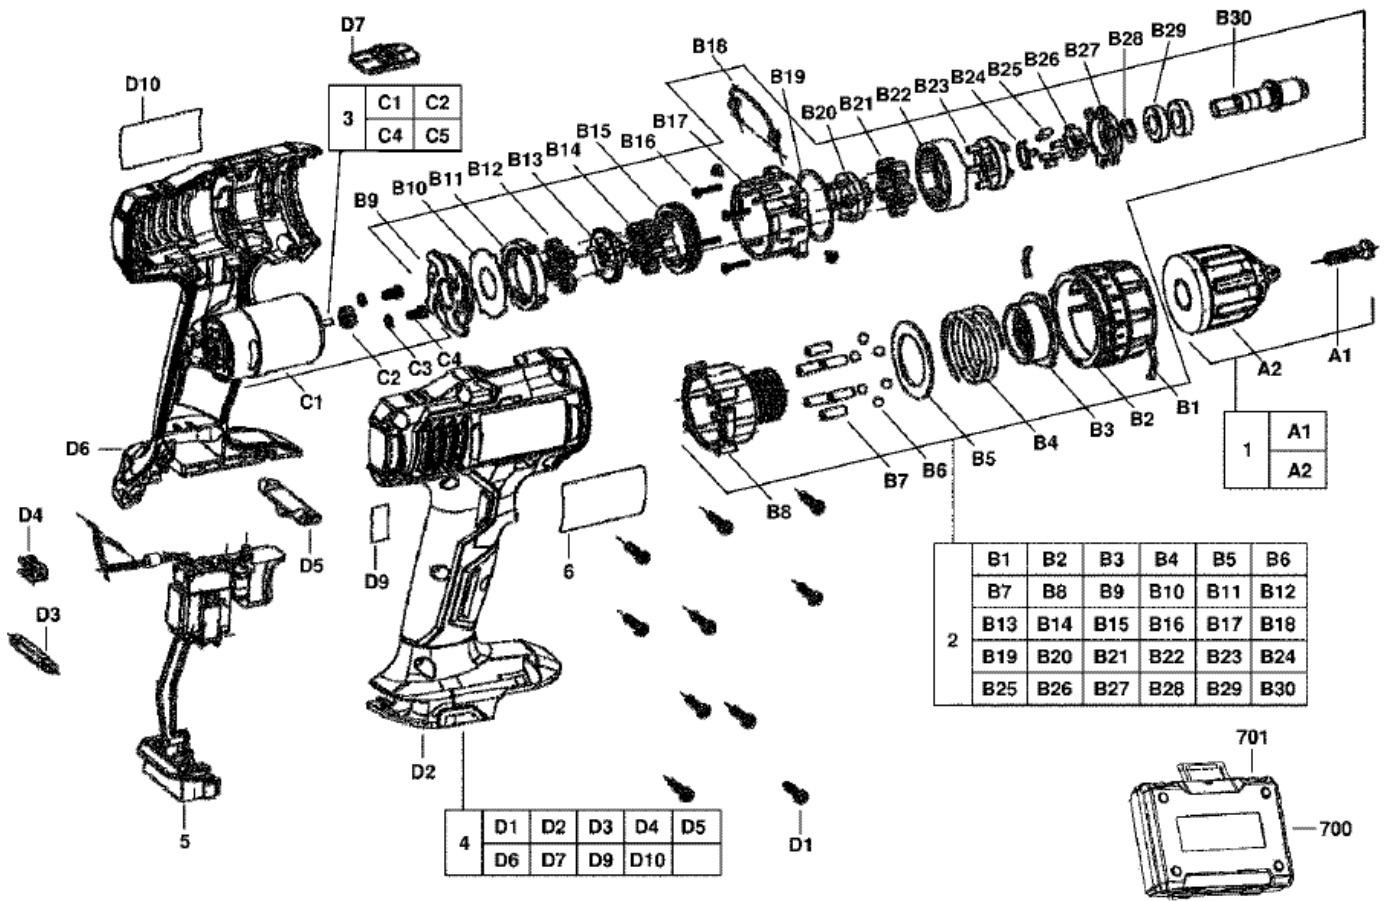

# BS14GLI-302B AKKUSCHRAUBER IN2

4935416823 - BS14GLI-302B - 4000431669

Position	Quantity	Description	Part number	EAN
0001 1	1	BOHRFUTTER	201474001	4002395829750
0002 2	1	GETRIEBE-SET	201476001	4002395830091
0003 3	1	MOTOREINHEIT	Item discontinued(201478001)	
0004 4	1	GEHAEUSE	4931431367	4002395900985
0005 5	1	SCHALTER M.ELEKTRO.	4931431618	4002395900282
0006 6	1	SERVICE-SATZ	Item discontinued(4931431368)	
0700 7	1	TRANSPORTKASTEN	Item discontinued(300912441)	
0701 8	1	SPANNBUEGEL	Item discontinued(515085001)	