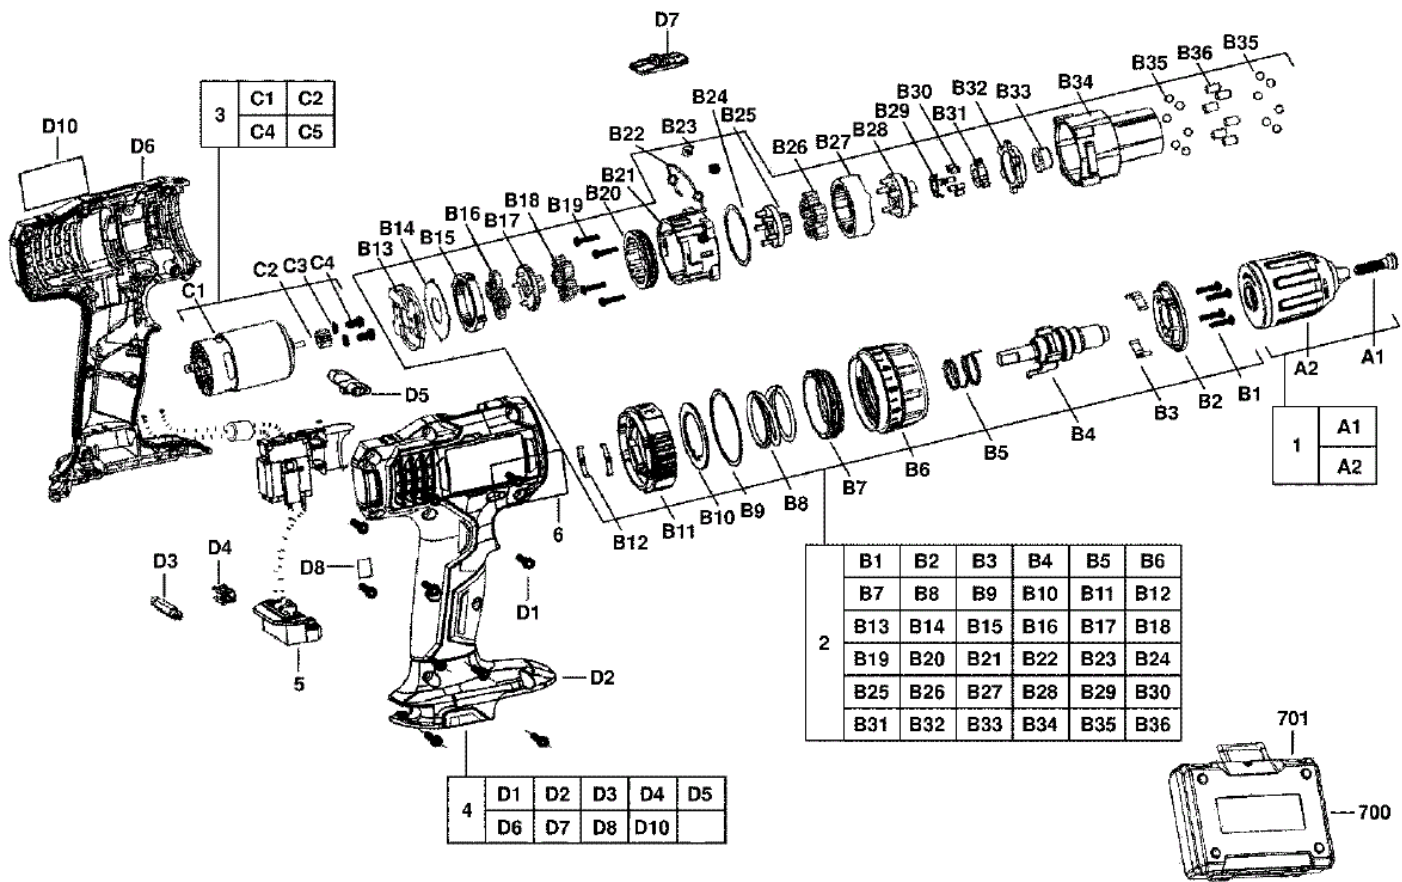

BSB14GLI-142C AKKU-SCHLAGBOHRSCHR. IN2

4935419340 - BSB14GLI-142C - 4000431671

| Position | Quantity | Description | Part number | EAN |
|----------|----------|---------------------|-------------------------------|---------------|
| 0001 1 | 1 | BOHRFUTTER | 201474001 | 4002395829750 |
| 0002 2 | 1 | GETRIEBE | Item discontinued(201475001) | |
| 0003 3 | 1 | MOTOREINHEIT | Item discontinued(201478001) | |
| 0004 4 | 1 | GEHAEUSE | 4931431367 | 4002395900985 |
| 0005 5 | 1 | SCHALTER M.ELEKTRO. | 4931431618 | 4002395900282 |
| 0006 6 | 1 | SERVICE-SATZ | Item discontinued(4931433084) | |
| 0007 7 | 1 | SCHALTSCHIEBER | Item discontinued(4931440564) | |
| 0700 8 | 1 | TRANSPORTKASTEN | Item discontinued(300912441) | |
| 0701 9 | 1 | SPANNBUEGEL | Item discontinued(515085001) | |