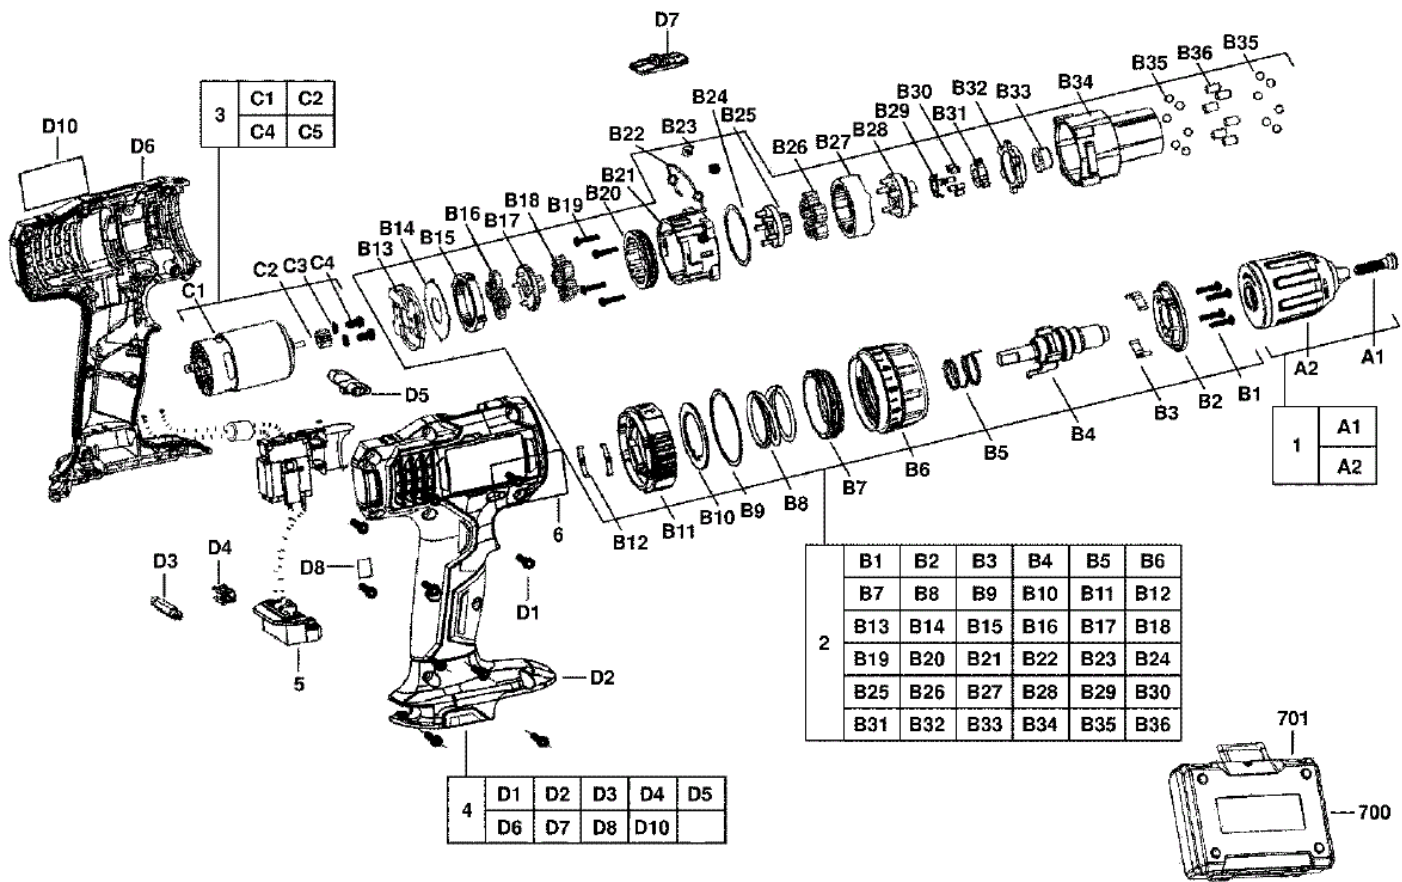

BSB14GLI-152C AKKU-SCHLAGBOHRER IN2

4935431590 - BSB14GLI-152C - 4000431671

Position	Quantity	Description	Part number	EAN
0001 1	1	BOHRFUTTER	201474001	4002395829750
0002 2	1	GETRIEBE	Item discontinued(201475001)	
0003 3	1	MOTOREINHEIT	Item discontinued(201478001)	
0004 4	1	GEHAEUSE	4931431367	4002395900985
0005 5	1	SCHALTER M.ELEKTRO.	4931431618	4002395900282
0006 6	1	SERVICE-SATZ	Item discontinued(4931433084)	
0007 7	1	SCHALTSCHIEBER	Item discontinued(4931440564)	
0700 8	1	TRANSPORTKASTEN	Item discontinued(300912441)	
0701 9	1	SPANNBUEGEL	Item discontinued(515085001)	