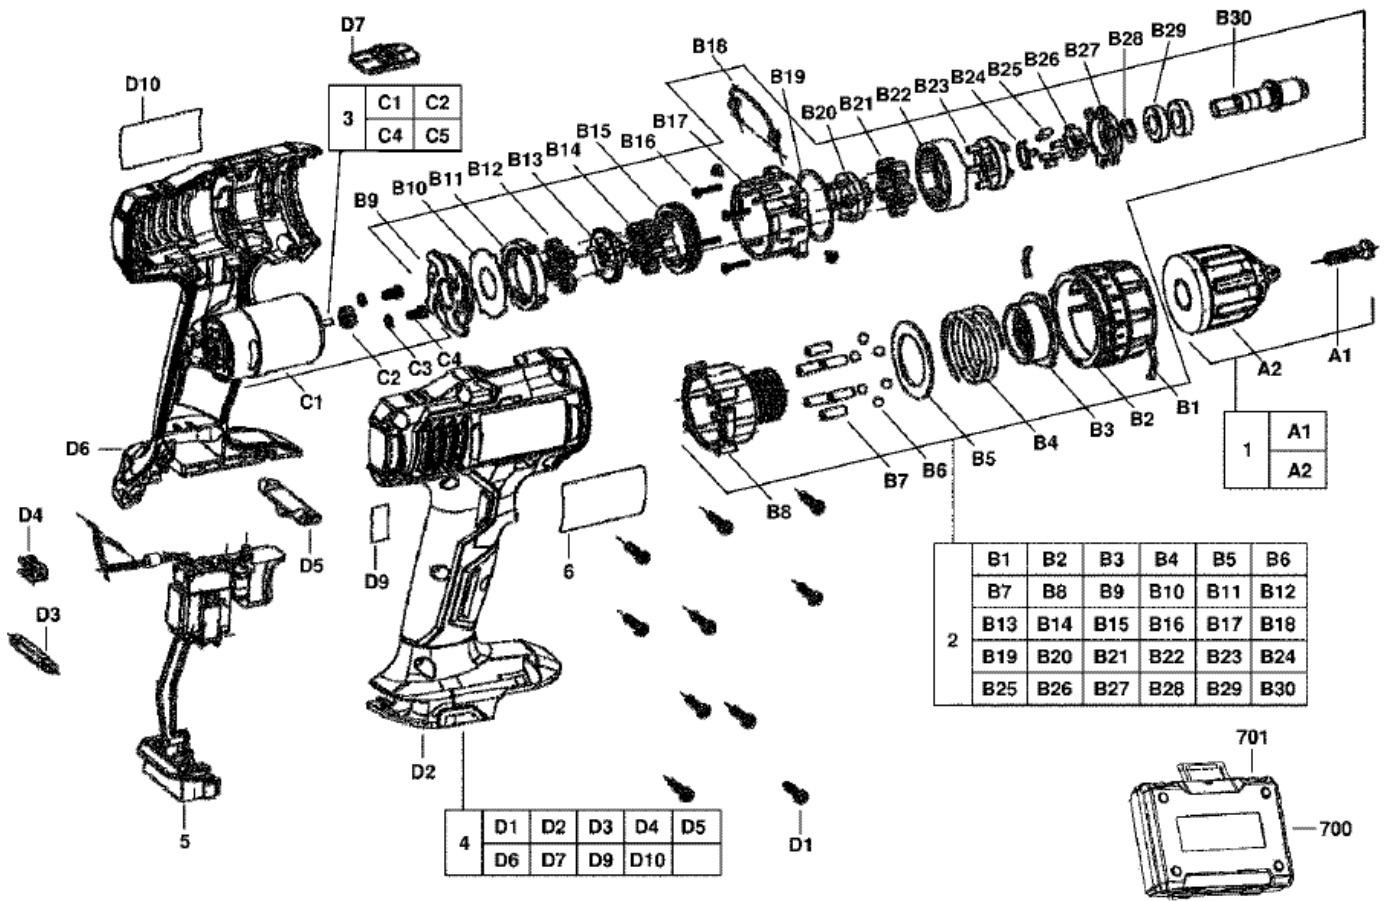

BS14GLI-152C AKKU-BOHRSCHR. IN2

4935416468 - BS14GLI-152C - 4000431673

Position	Quantity	Description	Part number	EAN
0001 1	1	BOHRFUTTER	4931433219	4002395861118
0002 2	1	GETRIEBE-SET	201476001	4002395830091
0003 3	1	MOTOREINHEIT	Item discontinued(201478001)	
0004 4	1	GEHAEUSE	4931431367	4002395900985
0005 5	1	SCHALTER M.ELEKTRO.	4931431618	4002395900282
0006 6	1	SERVICE-SATZ	Item discontinued(4931431368)	
0007 7	1	SCHALTSCHIEBER	Item discontinued(4931440564)	
0700 8	1	TRANSPORTKASTEN	Item discontinued(300912441)	
0701 9	1	SPANNBUEGEL	Item discontinued(515085001)	