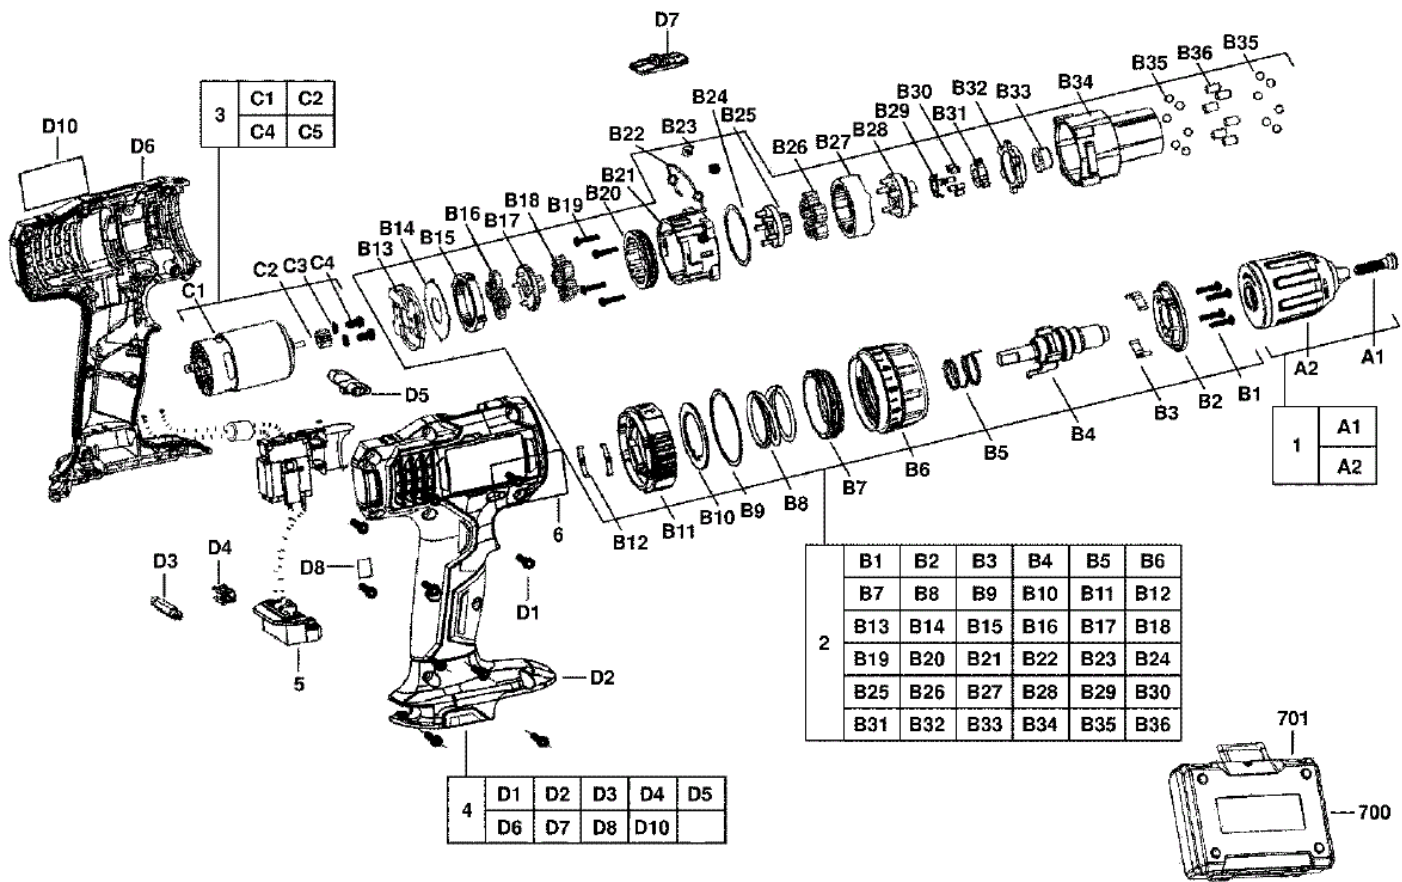

BSB14GLI-152C AKKU-SCHLAGB.SCHR. IN2

4935416471 - BSB14GLI-152C - 4000431675

Position	Quantity	Description	Part number	EAN
0001 1	1	BOHRFUTTER	4931433219	4002395861118
0002 2	1	GETRIEBE	Item discontinued(201475001)	
0003 3	1	MOTOREINHEIT	Item discontinued(201478001)	
0004 4	1	GEHAEUSE	4931431367	4002395900985
0005 5	1	SCHALTER M.ELEKTRO.	4931431618	4002395900282
0006 6	1	SERVICE-SATZ	Item discontinued(4931433084)	
0007 7	1	SCHALTSCHIEBER	Item discontinued(4931440564)	
0700 8	1	TRANSPORTKASTEN	Item discontinued(300912441)	
0701 9	1	SPANNBUEGEL	Item discontinued(515085001)	