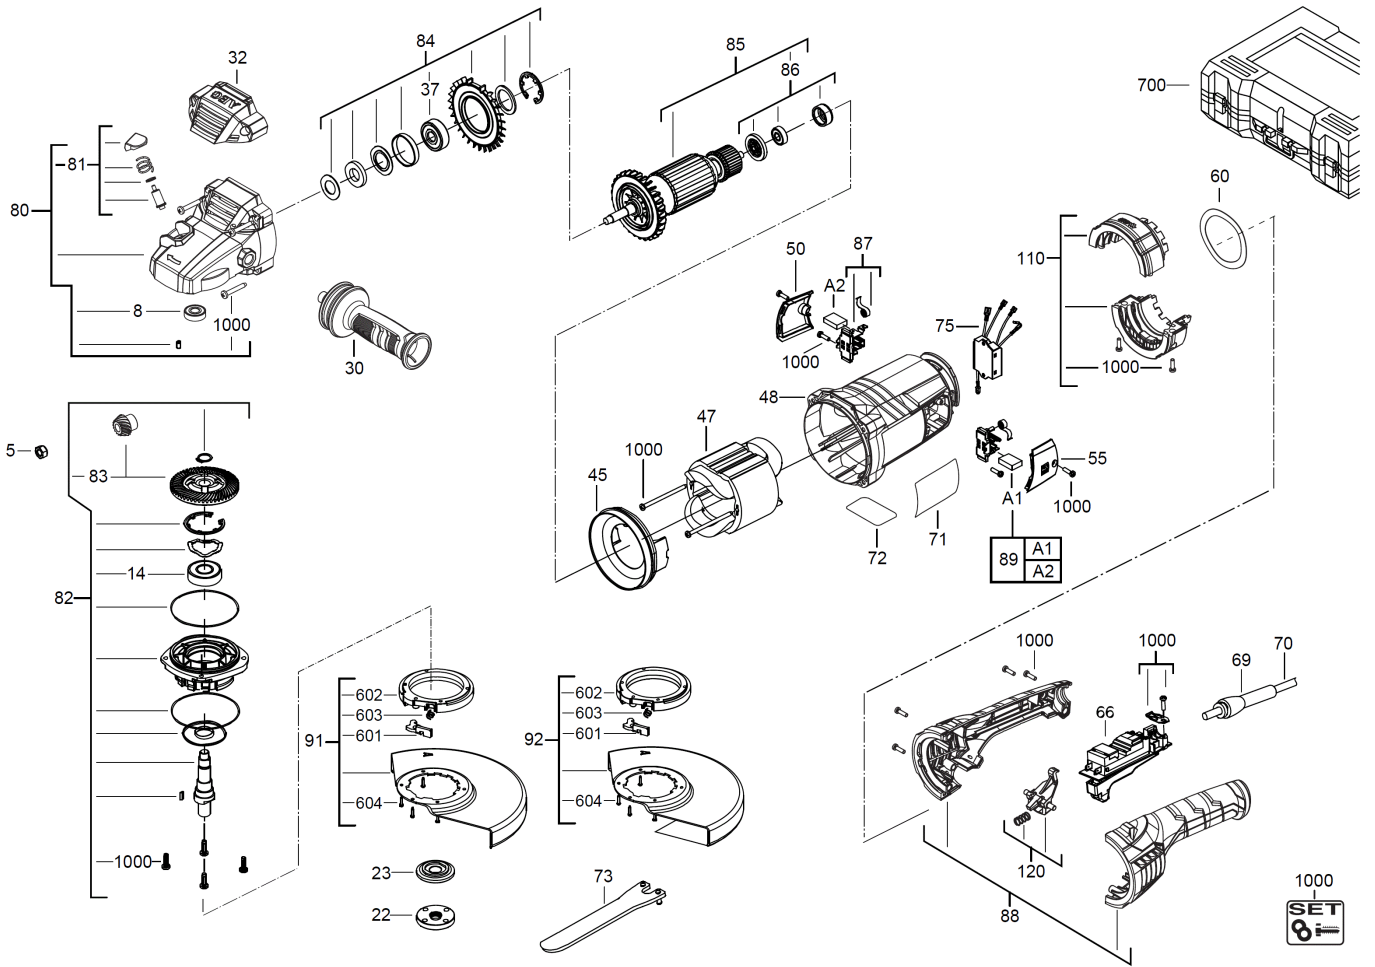

WS24-230GEV KIT WINKELSCHLEIFER IN2

4935431765 - WS24-230GEV - 4000431766

Position	Quantity	Description	Part number	EAN
0005 1	1	MUTTER	4931441045	4002395862603
0008 2	1	LAGER	4931441046	4002395862610
0014 3	1	LAGER	4931441047	4002395862627
0022 4	1	FLANSCHMUTTER	4931441048	4002395862634
0023 5	1	FLANSCH	4931441049	4002395862641
0030 6	1	HANDGRIFF	4931446745	4002395875528
0032 7	1	GETRIEBEKASTEN	4931446746	4002395875511
0037 8	1	LAGER	4931441053	4002395863372
0045 9	1	LUFTFUEHRUNGSRING	4931441054	4002395863389
0047 10	1	FELD F. ELEKTROMOTOR	4931441055	4002395863396
0048 11	1	MOTORGEHAEUSE	4931446747	4002395875504
0050 12	1	BUERSTENABDECKUNG	4931446748	4002395878291
0055 13	1	BUERSTENABDECKUNG	4931446749	4002395878284
0060 14	1	SPRENGRING	4931446760	4002395878277
0066 15	1	SCHALTER	4931441063	4002395864065
0069 16	1	KABELSCHUTZSCHLAUCH	4931441064	4002395864072
0070 17	1	ANSCHLUSSLEITUNG	4931441066	4002395864096
0071 18	1	FIRMENSCHILD	Item discontinued(4931446900)	
0072 19	1	LEISTUNGSSCHILD	Item discontinued(4931446758)	
0073 20	1	SCHLUESSEL	4931441075	4002395861354
0075 21	1	ELEKTRONIK	4931441073	4002395861330
0080 22	1	GETRIEBEKASTEN	4931446761	4002395878260
0081 23	1	SPINDELARRETIERUNG	4931446762	4002395878253
0082 24	1	SPINDEL	4931446766	4002395878215
0083 25	1	Getriebe	4931441097	4002395863488
0084 26	1	LAGERSATZ	4931441098	4002395863495
0085 27	1	ANKER F.ELEKTROMOTOR	4931441099	4002395864102
0086 28	1	KUGELLAGER	4931441101	4002395864126
0087 29	1	BUERST.HALTER KOMPL	4931441102	4002395864133
0088 30	1	GEHAEUSE	4931446768	4002395877591
0089 31	1	KOHLEBUERSTEN-SET	4931441104	4002395864157
0091 32	1	SCHUTZHAUBE	4931446770	4002395877577
0092 33	1	TRENNSCHUTZHAUBE	Item discontinued(4931428099)	
0110 34	1	HANDGRIFF	4931446771	4002395877560
0120 35	1	DRUECKER	Item discontinued(4931446772)	
0601 36	1	RASTHEBEL	201256002	4002395801725
0602 37	1	FLANSCH	4931402063	4002395758203
0603 38	1	DRUCKFEDER	4931402089	4002395758234
0604 39	5	SCHRAUBE	4931624491	4002395758142
0700 40	1	TRANSPORTKOFFER	4931446773	4002395881345
1000 41	1	SCHRAUBE	4931446901	4002395878666