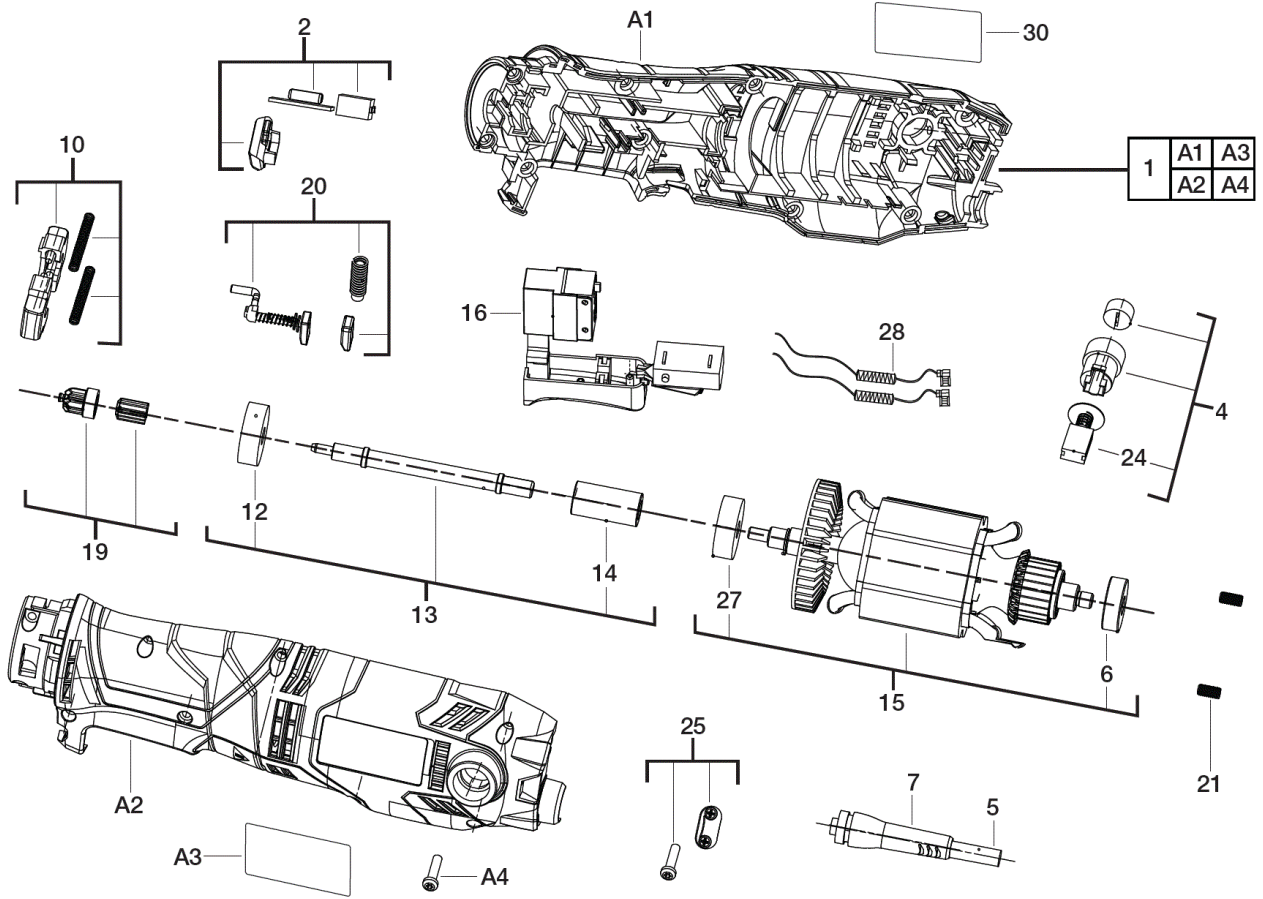

# OMNI300-KIT5 WECHSELKOPF MASCHINE IN2

4935446391 - OMNI300-KIT5 - 4000431781

Position	Quantity	Description	Part number	EAN
0001 1	1	GEHAEUSE	4931435615	4002395863594
0002 2	1	ELEKTR.BAUSTEIN	4931435616	4002395864201
0004 3	1	BUERSTENHALTER	4931435617	4002395864218
0005 4	1	ANSCHLUSSLEITUNG	Item discontinued(4931435618)	
0006 5	1	KUGELLAGER	690727001	4002395824281
0007 6	1	GUMMIPUFFER	Item discontinued(4931435619)	
0010 7	1	ENTRIEGELUNGSSET	4931435620	4002395864249
0012 8	1	KUGELLAGER	Item discontinued(681258001)	
0013 9	1	WELLE	4931435621	4002395864256
0014 10	1	WELLE	Item discontinued(4931435622)	
0015 11	1	MOTOREINHEIT	4931435623	4002395864270
0016 12	1	SCHALTER-SET	4931435624	4002395864287
0019 13	1	RITZEL	4931435625	4002395864294
0020 14	1	ANSCHLAG	Item discontinued(4931435626)	
0021 15	1	ANSCHLAG	Item discontinued(4931435626)	
0024 16	1	KOHLEBUERSTE	4931435628	4002395861521
0025 17	1	KLEMME	Item discontinued(4931435629)	
0027 18	1	KUGELLAGER	4931435630	4002395861545
0028 19	1	ELEKTRIK VOLLST.	4931435631	4002395861552
0030 20	1	LEISTUNGSSCHILD	Item discontinued(4931435632)	