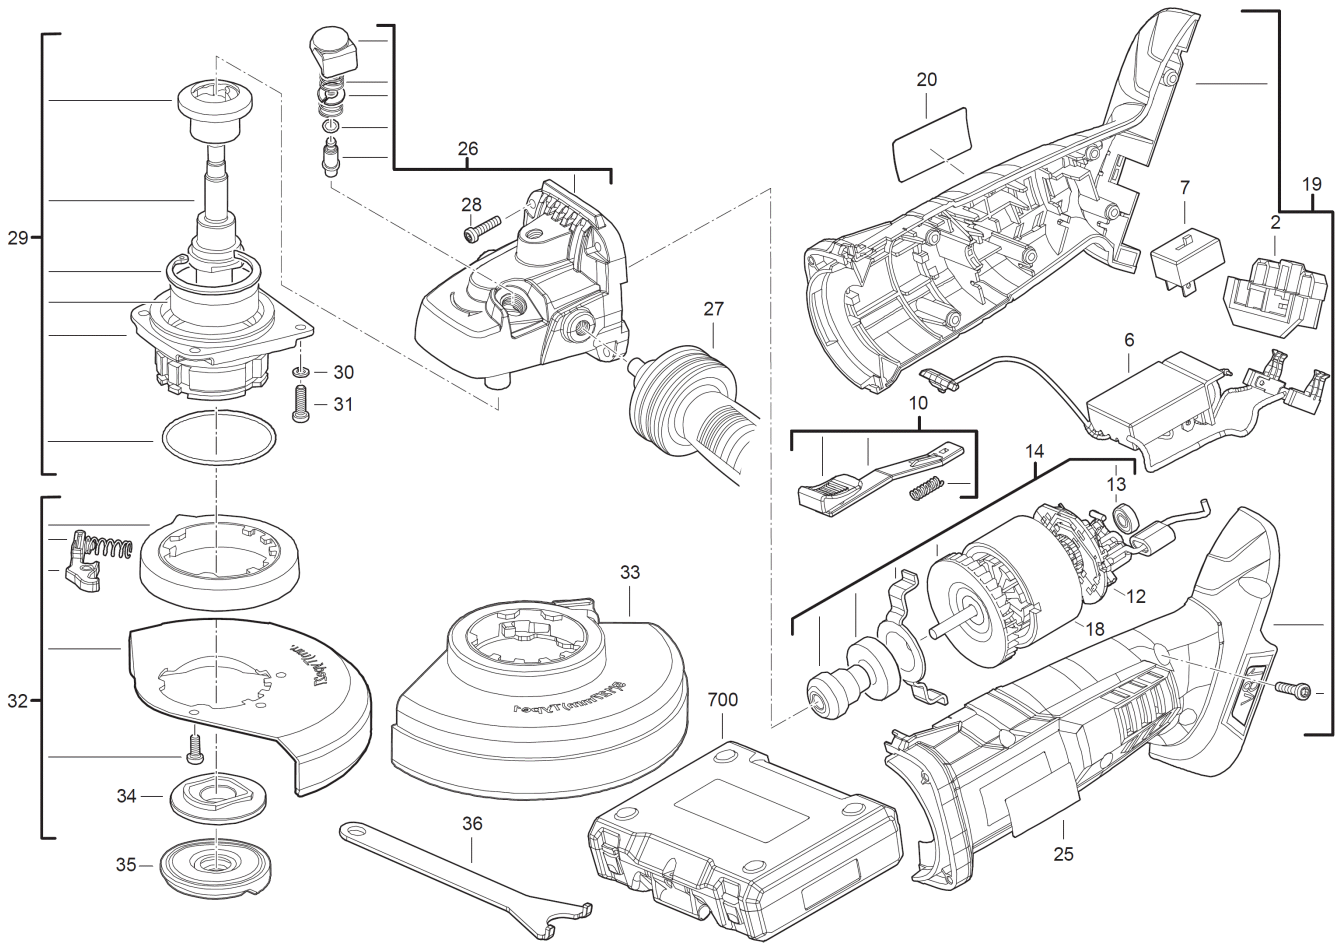

BEWS18-125X-0 AK.-WINKELSCHLEIFER XXX

4935431998 - BEWS18-125X - 4000431992

Position	Quantity	Description	Part number	EAN
0002 1	1	PLATTE	Item discontinued(4931440001)	
0006 2	1	LEITERPLATTE	4931435397	4002395892112
0007 3	1	SCHALTER	4931435398	4002395892129
0010 4	1	SCHALTGRIFF	4931435399	4002395892136
0012 5	1	KOHLEBUERSTEN-SET	Item discontinued(4931435400)	
0013 6	1	KUGELLAGER	681286001	4002395824014
0014 7	1	ANKER F.ELEKTROMOTOR	4931435401	4002395892150
0018 8	1	FELD F. ELEKTROMOTOR	4931440971	4002395863198
0019 9	1	GEHAEUSE	4931435402	4002395892167
0020 10	1	LEISTUNGSSCHILD	Item discontinued(4931435404)	
0025 11	1	FIRMENSCHILD	940304674	4002395831845
0026 12	1	GETRIEBEKASTEN	4931435406	4002395889402
0027 13	1	HANDGRIFF	4931428739	4002395844609
0028 14	4	SCHRAUBE	660024044	4002395834518
0029 15	1	ANTRIEBSWELLE	4931446474	4002395876617
0030 16	4	SICHERUNGSRING	680866003	4002395823895
0031 17	4	SCHRAUBE	660414013	4002395823796
0032 18	1	SCHUTZHAUBE	Item discontinued(4931435408)	
0033 19	1	SCHUTZHAUBE	Item discontinued(4931435410)	
0034 20	1	FLANSCH	4931461674	4058546039073
0035 21	1	FIXTEC-MUTTER	4931435411	4002395889457
0036 22	1	SCHLUESSEL	4931393248	4002395751051
0700 23	1	TRANSPORTKOFFER	Item discontinued(4931435413)	