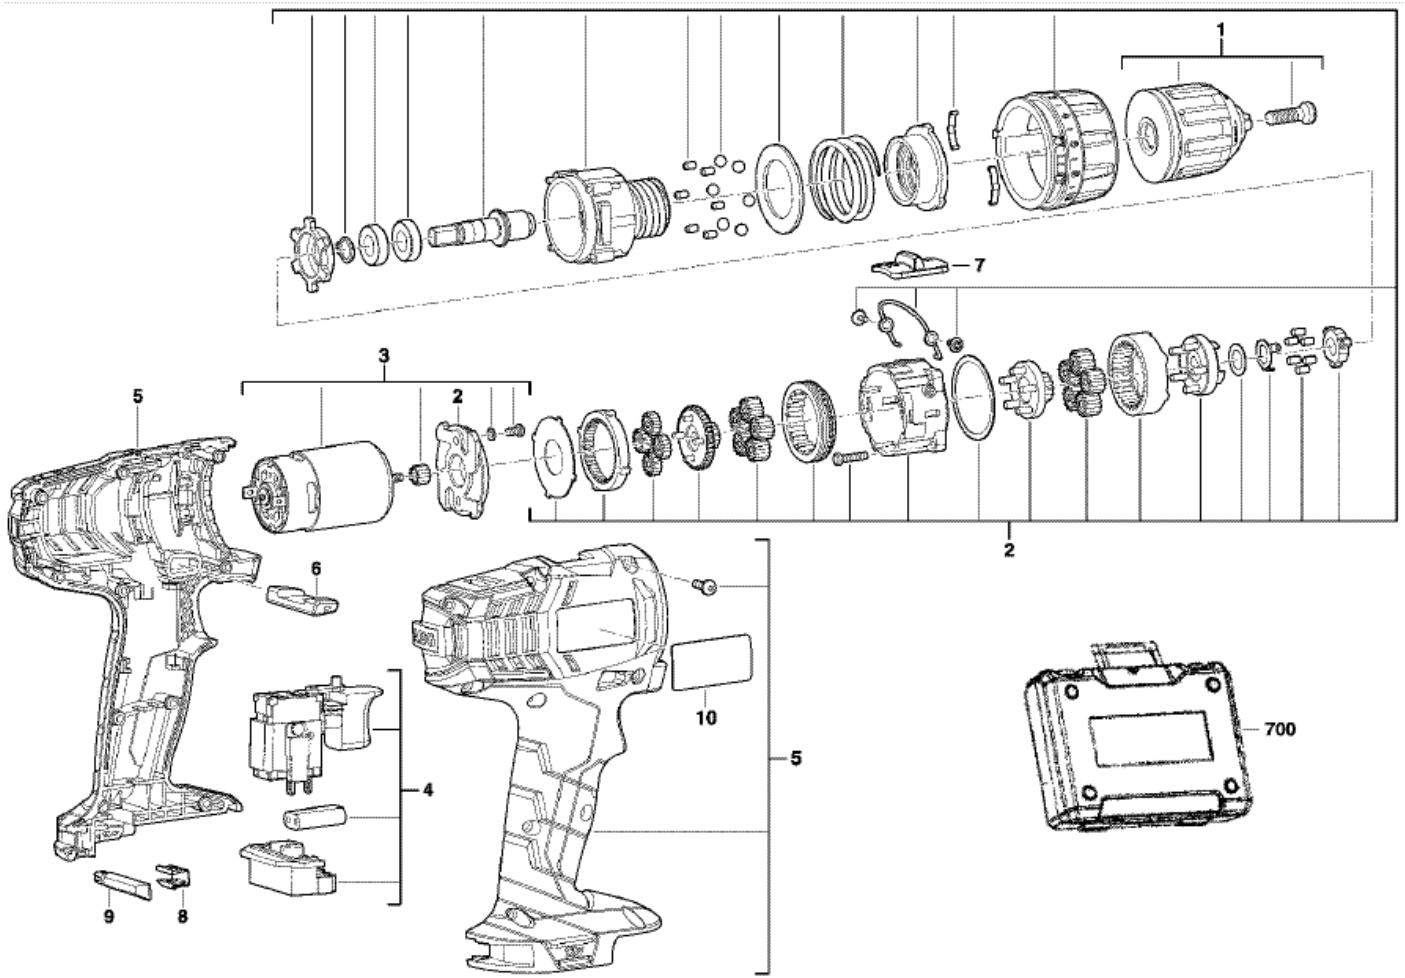

BS12G2LI-152B AKKU-BOHRSCHRAUBER RU

4935446894 - BS12G2LI-152B - 4000433000

Position	Quantity	Description	Part number	EAN
0001 1	1	BOHRFUTTER	4931440625	4002395890101
0002 2	1	GETRIEBEKASTEN	Item discontinued(4931435497)	
0003 3	1	MOTOR	Item discontinued(4931440627)	
0004 4	1	SCHALTER	Item discontinued(4931440628)	
0005 5	1	GEHAEUSE	Item discontinued(4931435501)	
0006 6	1	DRUECKER	4931440630	4002395890156
0007 7	1	UMSCHALTER	4931440631	4002395890163
0008 8	1	BITHALTER	630206001	4002395819164
0009 9	1	SCHRAUBERBIT	670820066	4002395819195
0010 10	1	LEISTUNGSSCHILD	Item discontinued(4931435500)	
0700 11	1	TRANSPORTKASTEN	Item discontinued(4931440633)	