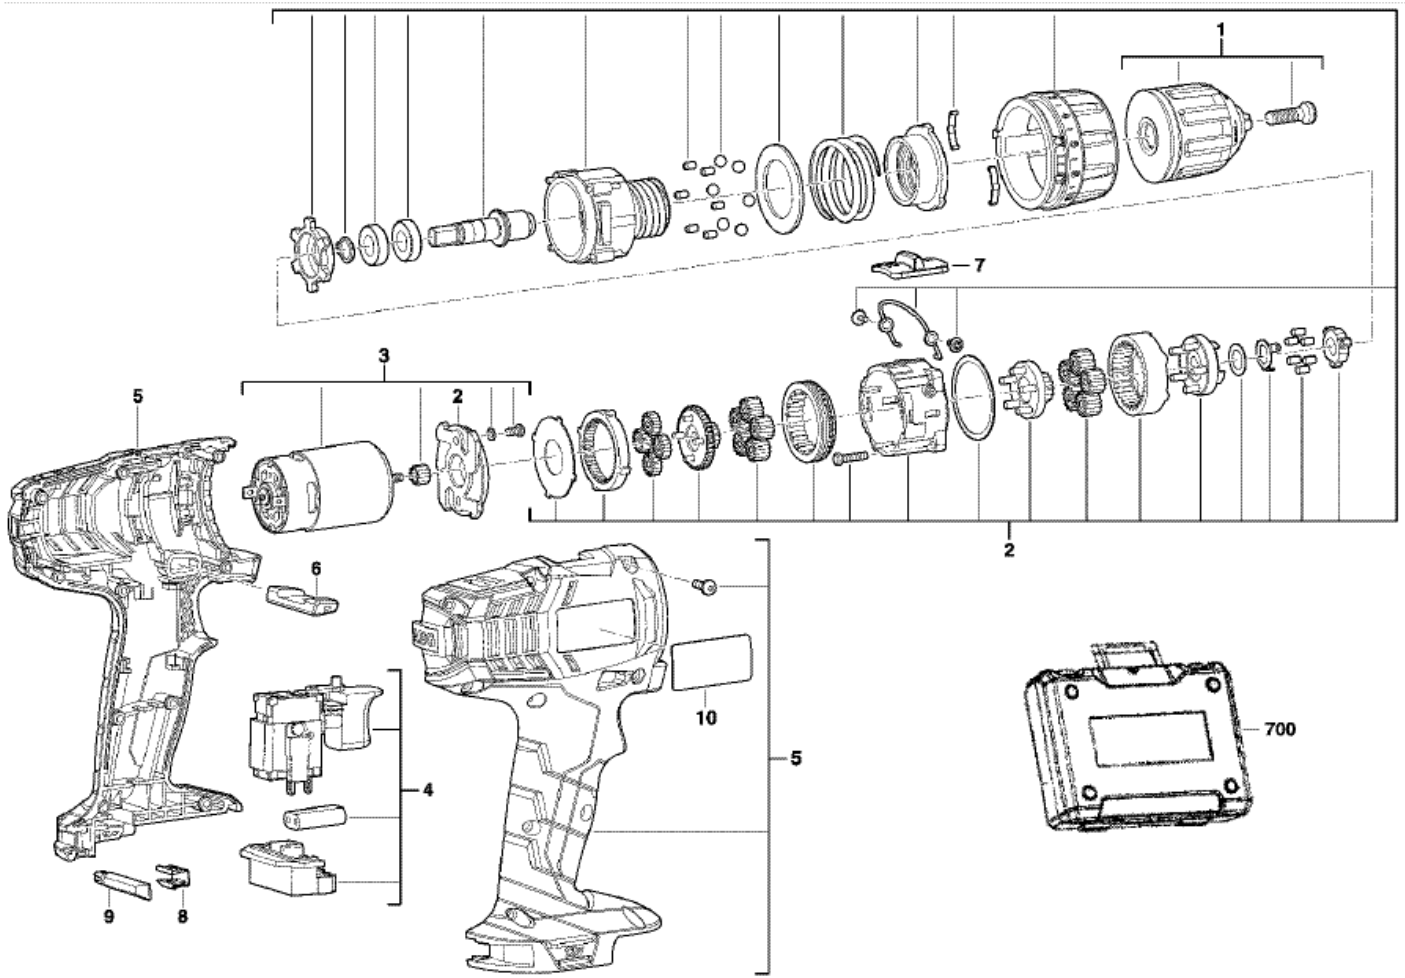

BS12G2LI-152C AKKU-BOHRSCHRAUBER IN2

4935446687 - BS12G2LI-152C - 4000433000

Position	Quantity	Description	Part number	EAN
0001 1	1	BOHRFUTTER	4931440625	4002395890101
0002 2	1	GETRIEBEKASTEN	Item discontinued(4931435497)	
0003 3	1	MOTOR	Item discontinued(4931440627)	
0004 4	1	SCHALTER	Item discontinued(4931440628)	
0005 5	1	GEHAEUSE	Item discontinued(4931435501)	
0006 6	1	DRUECKER	4931440630	4002395890156
0007 7	1	UMSCHALTER	4931440631	4002395890163
0008 8	1	BITHALTER	630206001	4002395819164
0009 9	1	SCHRAUBERBIT	670820066	4002395819195
0010 10	1	LEISTUNGSSCHILD	Item discontinued(4931435500)	
0700 11	1	TRANSPORTKASTEN	Item discontinued(4931440633)	