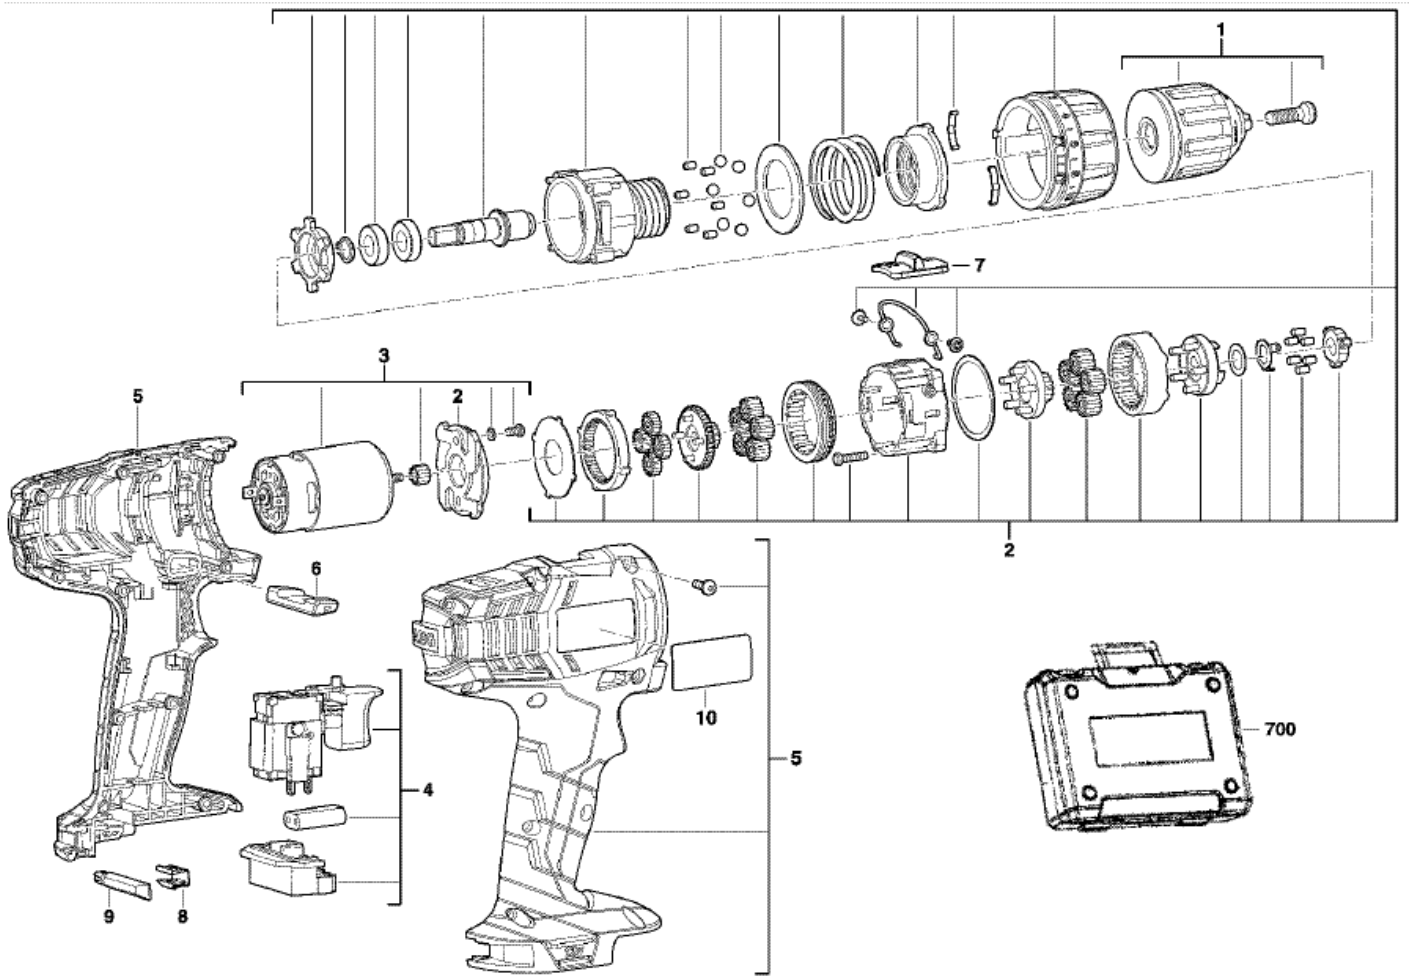

BS12G2NC-142C AKKU-BOHRSCHRAUBER IN2

4935431985 - BS12G2NC-142C - 4000433000

Position	Quantity	Description	Part number	EAN
0001 1	1	BOHRFUTTER	4931440625	4002395890101
0002 2	1	GETRIEBEKASTEN	Item discontinued(4931435497)	
0003 3	1	MOTOR	Item discontinued(4931440627)	
0004 4	1	SCHALTER	Item discontinued(4931440628)	
0005 5	1	GEHAEUSE	Item discontinued(4931435501)	
0006 6	1	DRUECKER	4931440630	4002395890156
0007 7	1	UMSCHALTER	4931440631	4002395890163
0008 8	1	BITHALTER	630206001	4002395819164
0009 9	1	SCHRAUBERBIT	670820066	4002395819195
0010 10	1	LEISTUNGSSCHILD	Item discontinued(4931435500)	
0700 11	1	TRANSPORTKASTEN	Item discontinued(4931440633)	