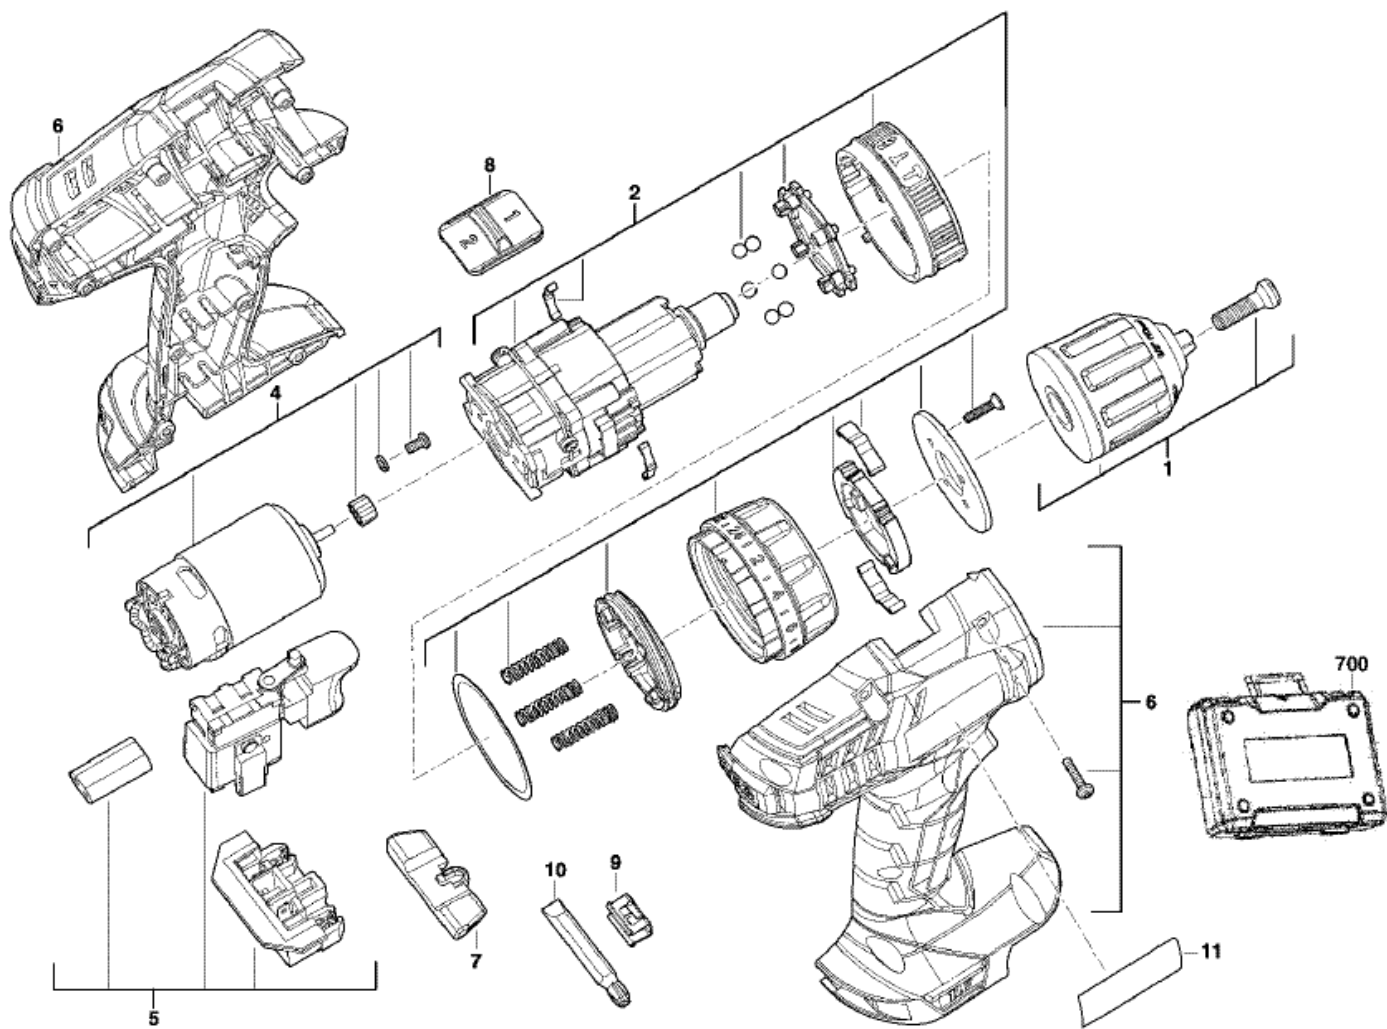

BSB12G2LI-152C AKKU-SCHLAGBOHRER IN2

4935446690 - BSB12G2LI-152C - 4000433006

Position	Quantity	Description	Part number	EAN
0001 1	1	BOHRFUTTER	4931440625	4002395890101
0002 2	1	GETRIEBEKASTEN	Item discontinued(4931440626)	
0004 3	1	MOTOR	Item discontinued(4931440627)	
0005 4	1	SCHALTER	Item discontinued(4931440628)	
0006 5	1	GEHAEUSE	Item discontinued(4931440629)	
0007 6	1	DRUECKER	4931440630	4002395890156
0008 7	1	UMSCHALTER	4931440631	4002395890163
0009 8	1	Bithalter	Item discontinued(5131002001)	
0010 9	1	SCHRAUBERBIT	670820066	4002395819195
0011 10	1	LEISTUNGSSCHILD	Item discontinued(4931440632)	
0700 11	1	TRANSPORTKASTEN	Item discontinued(4931440633)	