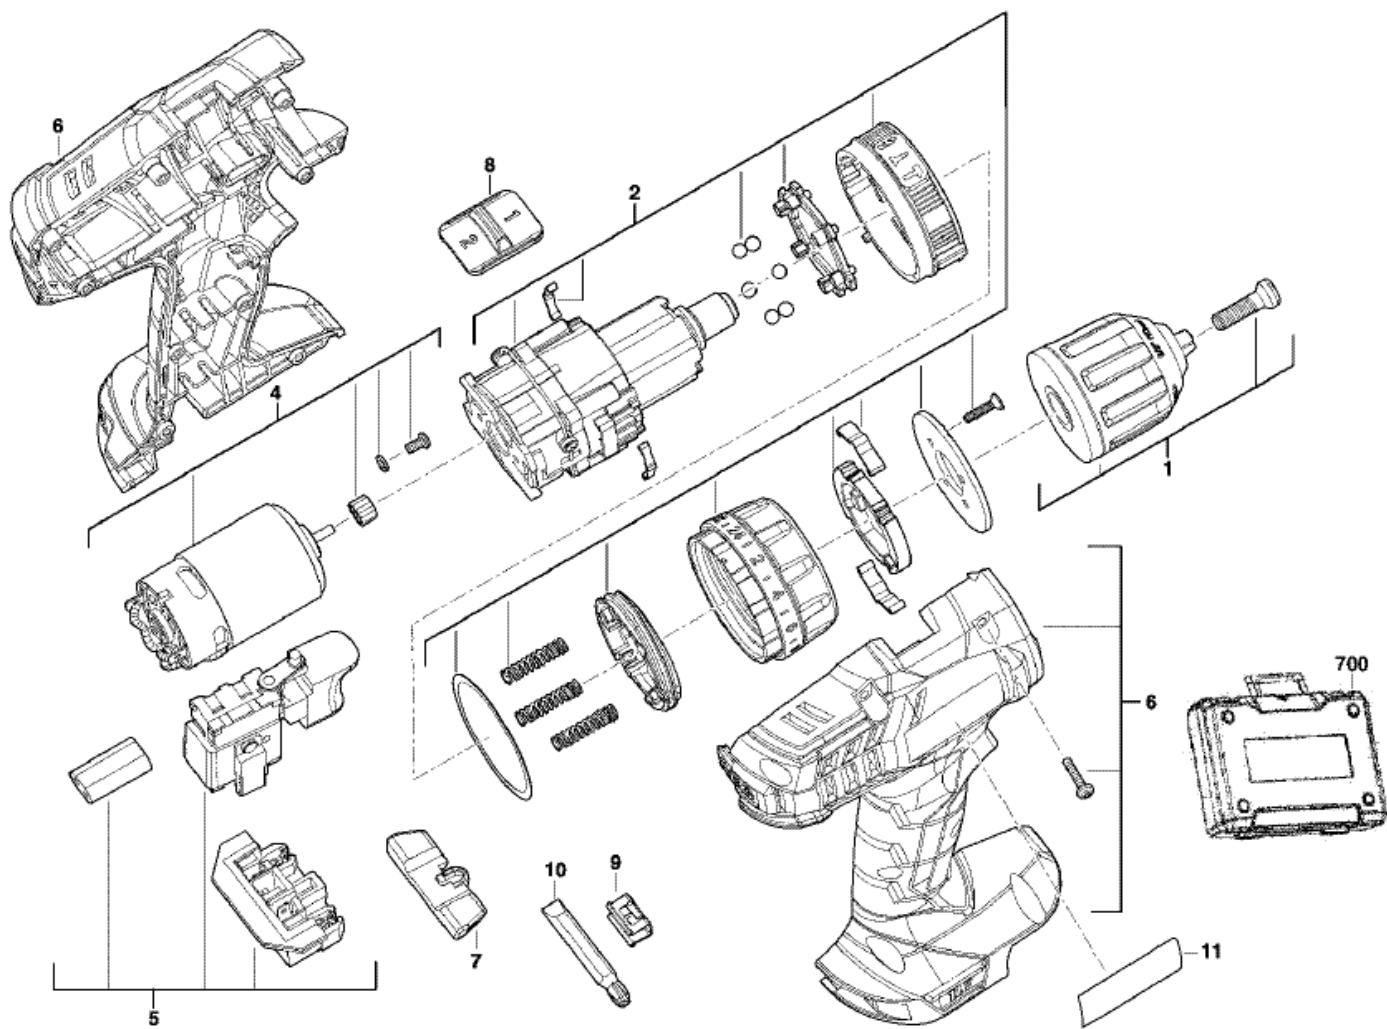

BSB12G2NC-142C AKKU- SCHLAGBOHRRSCHR. IN2

4935431986 - BSB12G2NC-142C - 4000433006

Position	Quantity	Description	Part number	EAN
0001 1	1	BOHRFUTTER	4931440625	4002395890101
0002 2	1	GETRIEBEKASTEN	Item discontinued(4931440626)	
0004 3	1	MOTOR	Item discontinued(4931440627)	
0005 4	1	SCHALTER	Item discontinued(4931440628)	
0006 5	1	GEHAEUSE	Item discontinued(4931440629)	
0007 6	1	DRUECKER	4931440630	4002395890156
0008 7	1	UMSCHALTER	4931440631	4002395890163
0009 8	1	Bithalter	Item discontinued(5131002001)	
0010 9	1	SCHRAUBERBIT	670820066	4002395819195
0011 10	1	LEISTUNGSSCHILD	Item discontinued(4931440632)	
0700 11	1	TRANSPORTKASTEN	Item discontinued(4931440633)	