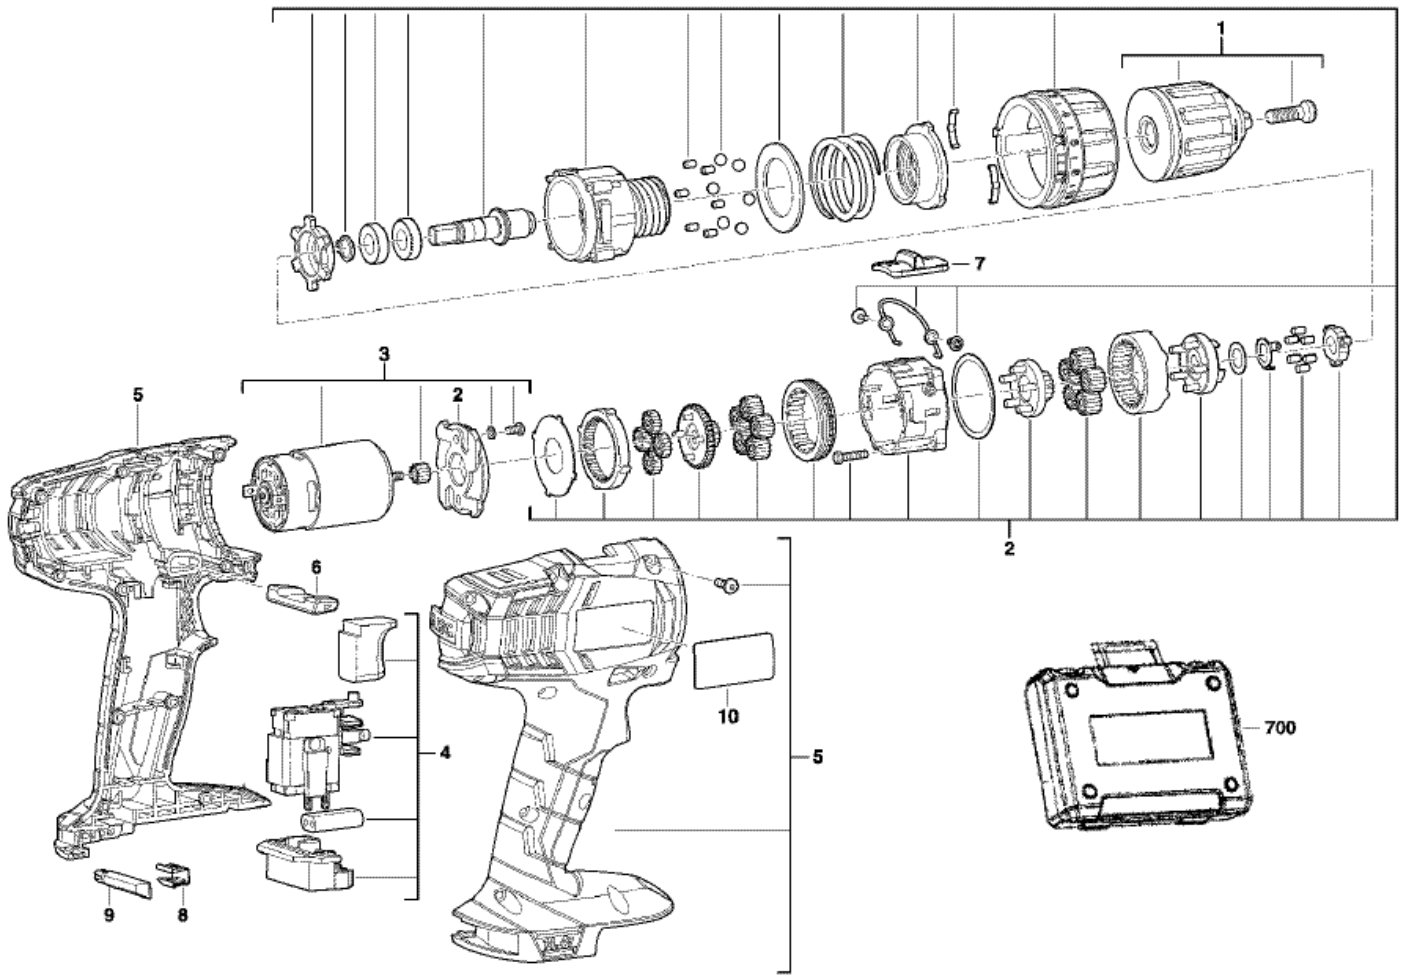

BS14G2NC-142C AKKU-BOHRSCHRAUBER IN2

4935431987 - BS14G2NC-142C - 4000433012

Position	Quantity	Description	Part number	EAN
0001 1	1	BOHRFUTTER	4931440625	4002395890101
0002 2	1	GETRIEBEKASTEN	Item discontinued(4931435497)	
0003 3	1	MOTOR	Item discontinued(4931440634)	
0004 4	1	SCHALTER	Item discontinued(4931440628)	
0005 5	1	GEHAEUSE	4931435498	4002395889679
0006 6	1	DRUECKER	4931440630	4002395890156
0007 7	1	UMSCHALTER	4931440631	4002395890163
0008 8	1	BITHALTER	630206001	4002395819164
0009 9	1	SCHRAUBERBIT	670820066	4002395819195
0010 10	1	LEISTUNGSSCHILD	Item discontinued(4931435499)	
0700 11	1	TRANSPORTKASTEN	Item discontinued(4931440637)	