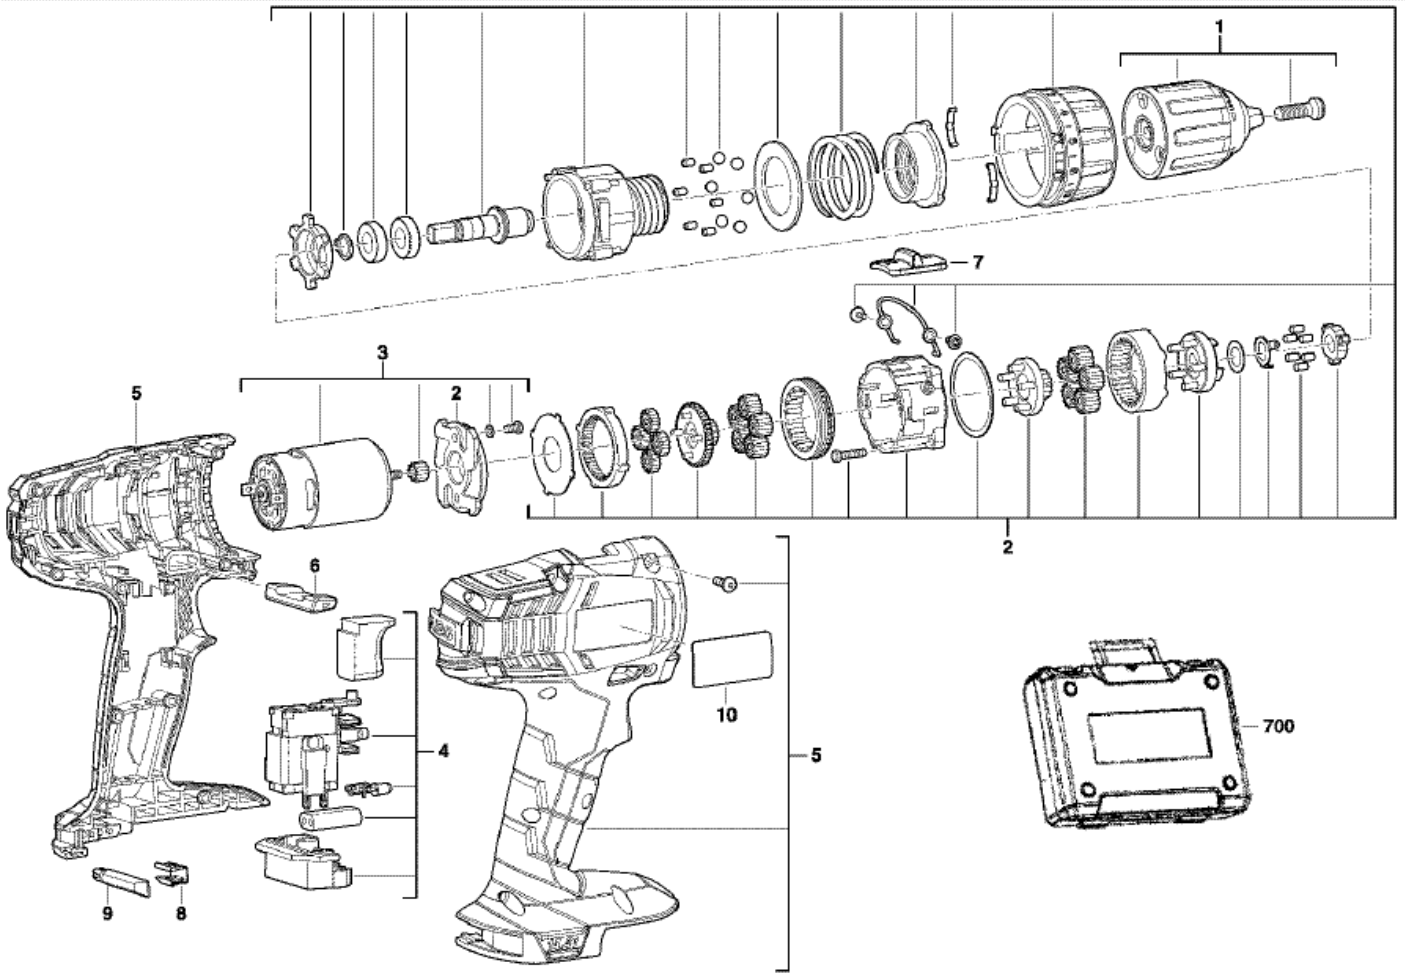

# BS14G2LI-152C AKKU-BOHRSCHRAUBER IN2

4935431988 - BS14G2LI-152C - 4000433018

Position	Quantity	Description	Part number	EAN
0001 1	1	BOHRFUTTER	4931440638	4002395890897
0002 2	1	GETRIEBE	4931435504	4002395890330
0003 3	1	MOTOR	Item discontinued(4931440634)	
0004 4	1	SCHALTER M.ELEKTRO.	4931440698	4002395862399
0005 5	1	GEHAEUSE	Item discontinued(4931435503)	
0006 6	1	DRUECKER	4931440630	4002395890156
0007 7	1	UMSCHALTER	4931440631	4002395890163
0008 8	1	Bithalter	Item discontinued(5131002001)	
0009 9	1	SCHRAUBERBIT	670820066	4002395819195
0010 10	1	LEISTUNGSSCHILD	Item discontinued(4931435502)	
0700 11	1	TRANSPORTKASTEN	Item discontinued(4931440643)	