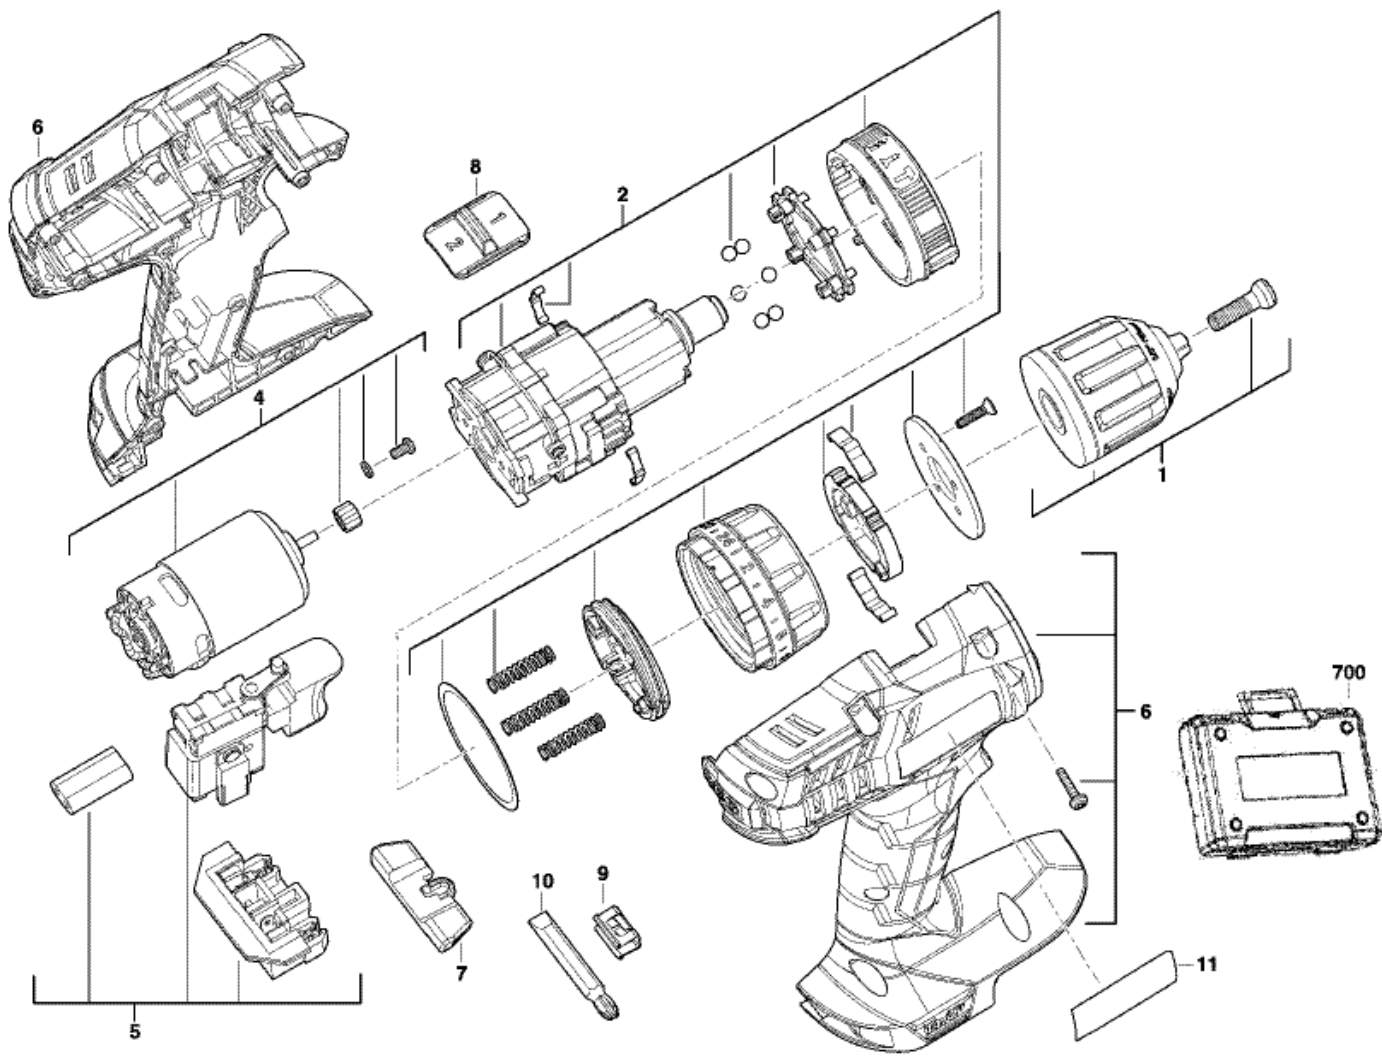

BSB14G2NC-142C AKKU-SCHLAGBOHRER IN2

4935431989 - BSB14G2NC-142C - 4000433024

Position	Quantity	Description	Part number	EAN
0001 1	1	BOHRFUTTER	4931440625	4002395890101
0002 2	1	GETRIEBEKASTEN	Item discontinued(4931440626)	
0004 3	1	MOTOR	Item discontinued(4931440634)	
0005 4	1	SCHALTER	Item discontinued(4931440628)	
0006 5	1	GEHAEUSE	4931440635	4002395890804
0007 6	1	DRUECKER	4931440630	4002395890156
0008 7	1	UMSCHALTER	4931440631	4002395890163
0009 8	1	BITHALTER	630206001	4002395819164
0010 9	1	SCHRAUBERBIT	670820066	4002395819195
0011 10	1	LEISTUNGSSCHILD	Item discontinued(4931440636)	
0700 11	1	TRANSPORTKASTEN	Item discontinued(4931440637)	