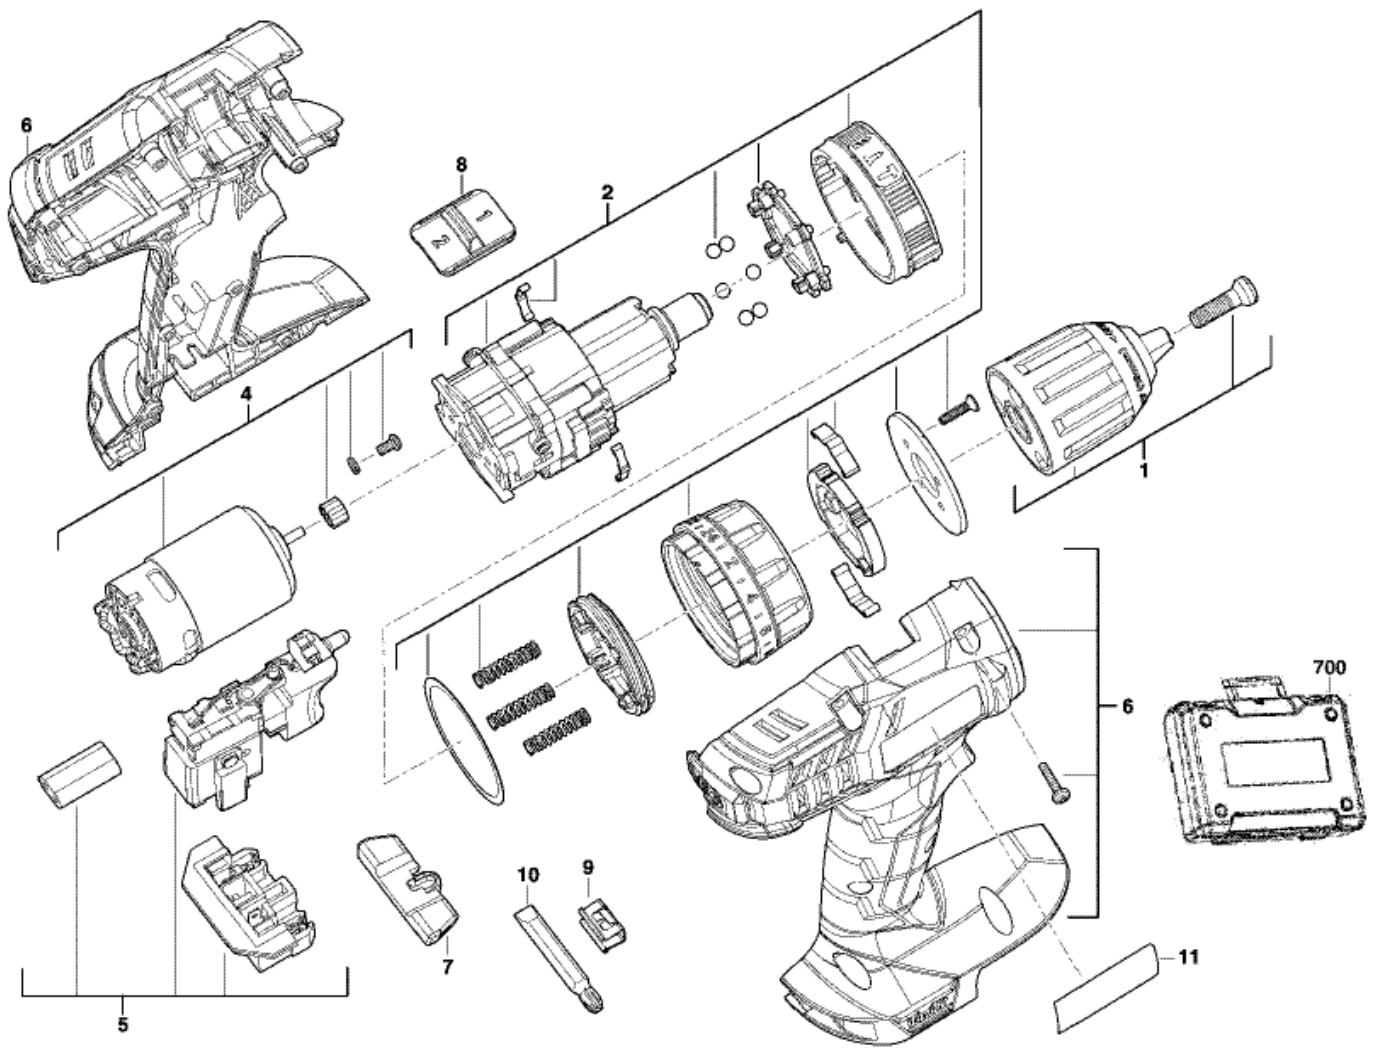

BSB14G2LI-152C AKKU-SCHLAGBOHRSCHR. IN2

4935431990 - BSB14G2LI-152C - 4000433030

Position	Quantity	Description	Part number	EAN
0001 1	1	BOHRFUTTER	4931440638	4002395890897
0002 2	1	GETRIEBE	4931440639	4002395891504
0004 3	1	MOTOR	Item discontinued(4931440634)	
0005 4	1	SCHALTER	4931440698	4002395862399
0006 5	1	GEHAEUSE	Item discontinued(4931440641)	
0007 6	1	DRUECKER	4931440630	4002395890156
0008 7	1	UMSCHALTER	4931440631	4002395890163
0009 8	1	BITHALTER	630206001	4002395819164
0010 9	1	SCHRAUBERBIT	670820066	4002395819195
0011 10	1	LEISTUNGSSCHILD	Item discontinued(4931440642)	
0700 11	1	TRANSPORTKASTEN	Item discontinued(4931440643)	