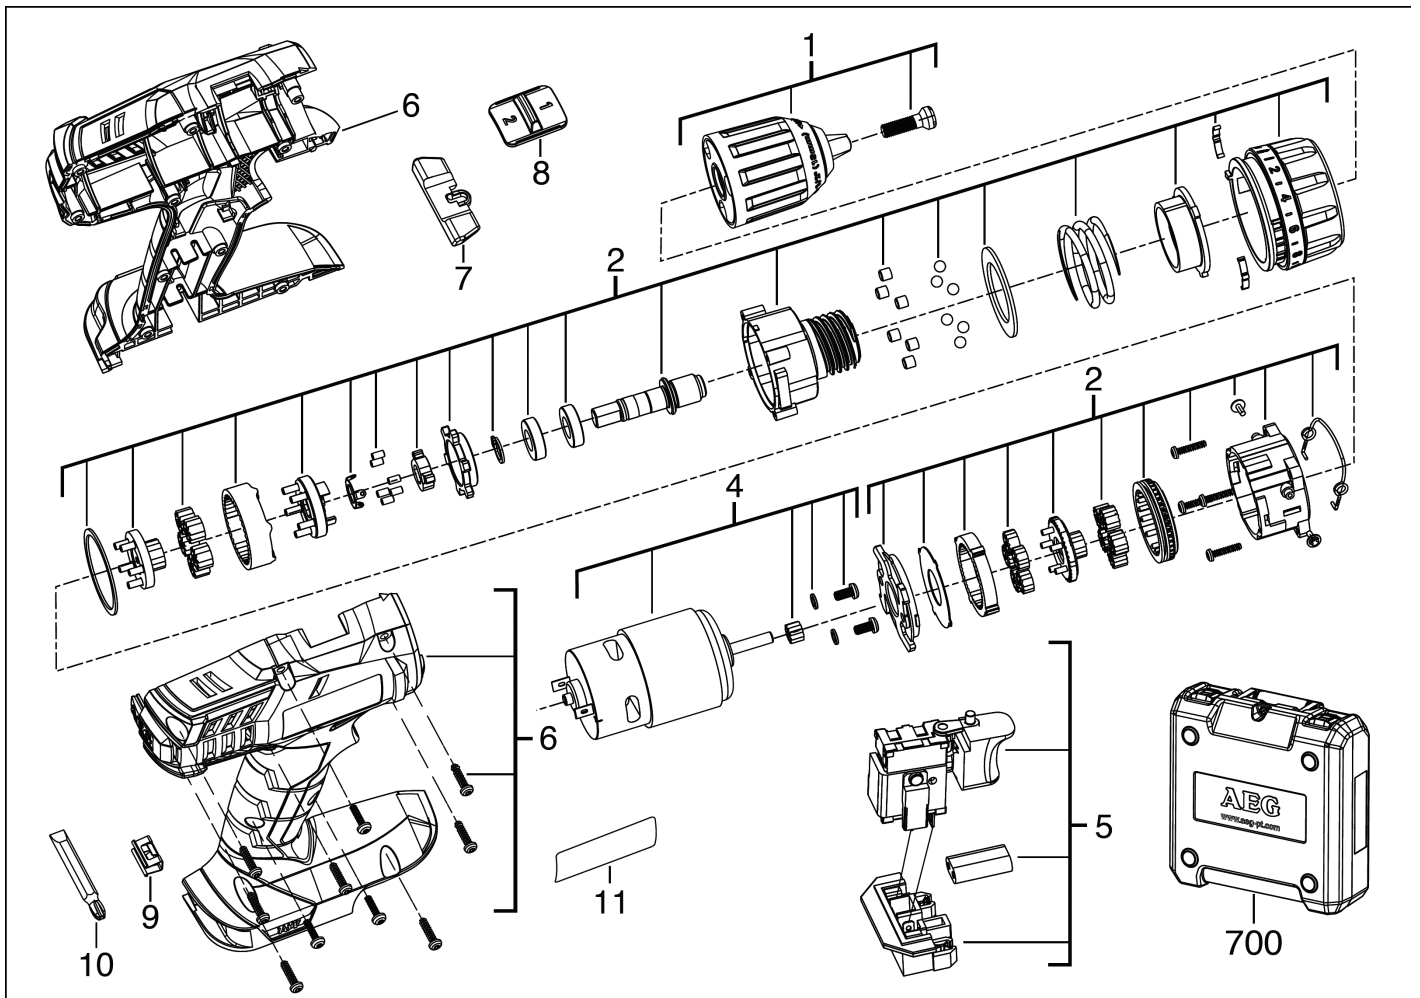

# **JP2B18LI-152B POWERPACK IN2**

**4935440838 - JP2B18LI-152B - 4000433941**

Position	Quantity	Description	Part number	EAN
0001 1	1	BOHRFUTTER	4931440638	4002395890897
0002 2	1	GETRIEBE-SET	4931435604	4002395861941
0004 3	1	MOTOREINHEIT	Item discontinued(4931435594)	
0005 4	1	SCHALTER M.ELEKTRO.	Item discontinued(4931440699)	
0006 5	1	GEHAEUSE	Item discontinued(4931435606)	
0007 6	1	DRUECKER	4931440630	4002395890156
0008 7	1	UMSCHALTER	4931440631	4002395890163
0009 8	1	BITHALTER	630206001	4002395819164
0010 9	1	SCHRAUBERBIT	670820066	4002395819195
0011 10	1	LEISTUNGSSCHILD	Item discontinued(4931435605)	
0700 11	1	TRANSPORTKASTEN	4931435600	4002395861903