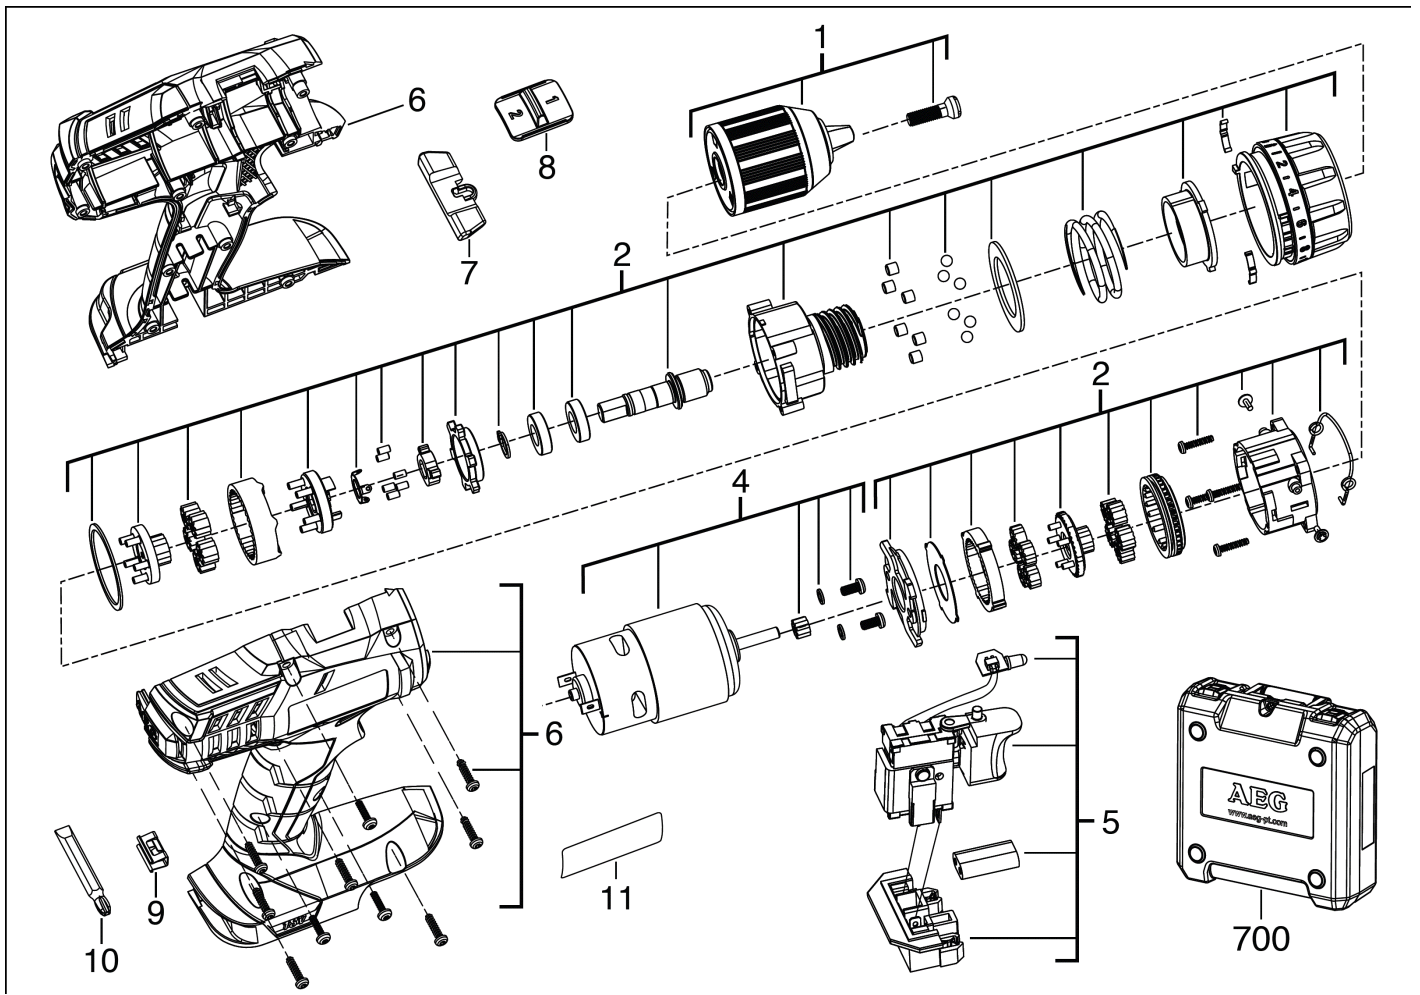

BS18G2LI-152C AKKU-BOHRSCHRAUBER IN2

4935433950 - BS18G2LI-152C - 4000433951

Position	Quantity	Description	Part number	EAN
0001 1	1	BOHRFUTTER	Item discontinued(4931435601)	
0002 2	1	GETRIEBE-SET	4931435604	4002395861941
0004 3	1	MOTOREINHEIT	Item discontinued(4931435594)	
0005 4	1	SCHALTER M.ELEKTRO.	4931440698	4002395862399
0006 5	1	GEHAEUSE	Item discontinued(4931435603)	
0007 6	1	DRUECKER	4931440630	4002395890156
0008 7	1	UMSCHALTER	4931440631	4002395890163
0009 8	1	BITHALTER	630206001	4002395819164
0010 9	1	SCHRAUBERBIT	670820066	4002395819195
0011 10	1	LEISTUNGSSCHILD	4931435602	4002395861927
0700 11	1	TRANSPORTKASTEN	4931435600	4002395861903