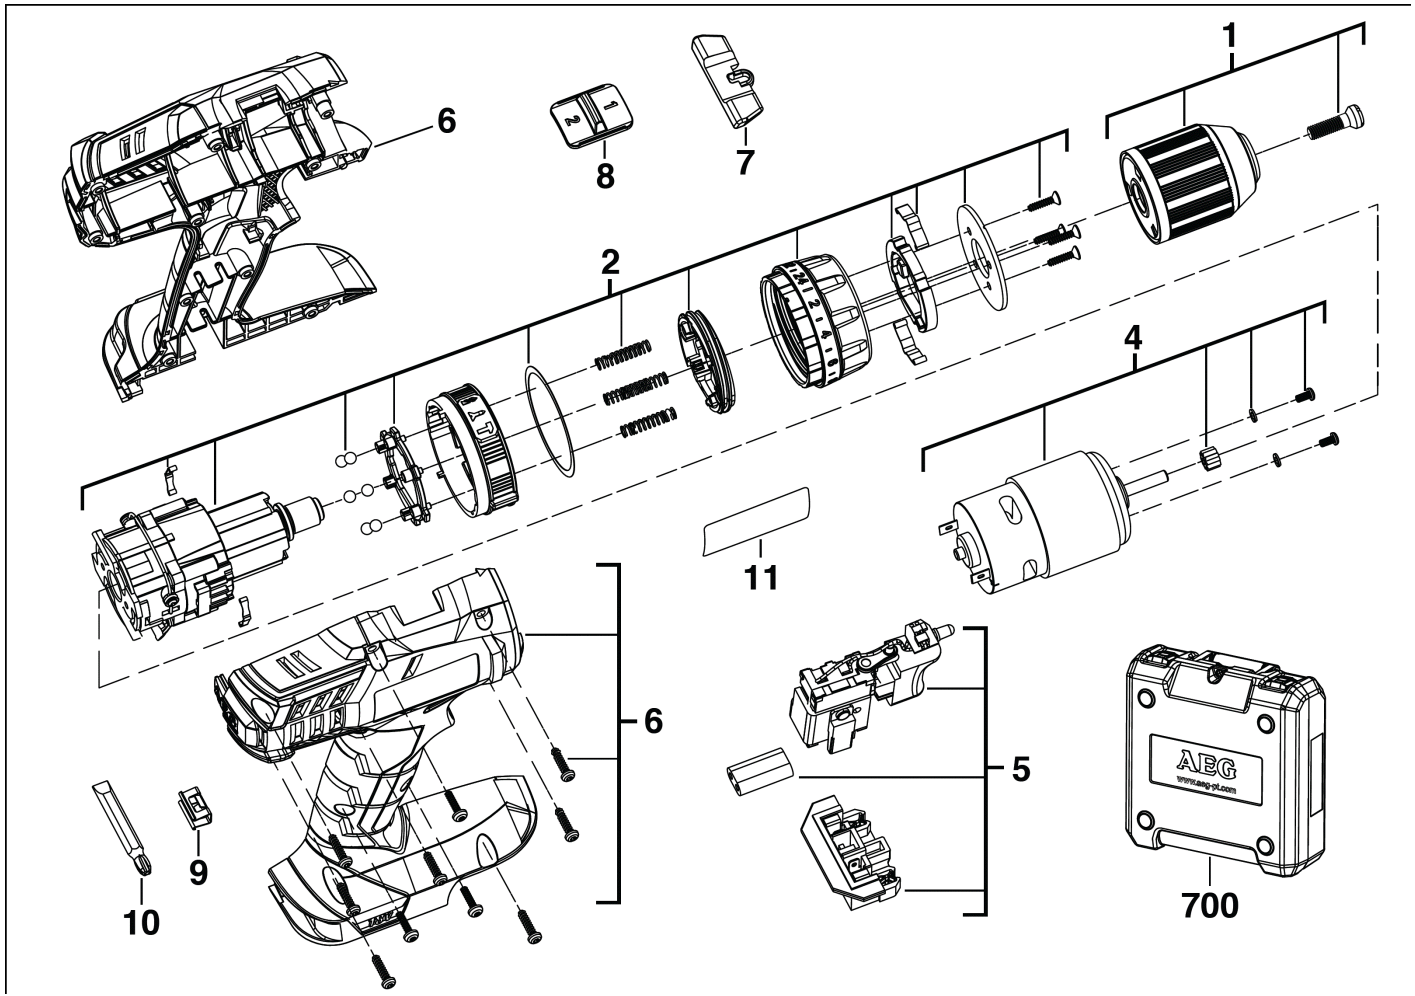

BSB18G2LI-152C AKKU-SCHLAGBOHRSCHR. IN2

4935433970 - BSB18G2LI-152C - 4000433971

Position	Quantity	Description	Part number	EAN
0001 1	1	BOHRFUTTER	Item discontinued(4931435601)	
0002 2	1	GETRIEBESATZ	Item discontinued(4931435593)	
0004 3	1	MOTOREINHEIT	Item discontinued(4931435594)	
0005 4	1	SCHALTER M.ELEKTRO.	4931440698	4002395862399
0006 5	1	GEHAEUSE	4931435599	4002395861293
0007 6	1	DRUECKER	4931440630	4002395890156
0008 7	1	UMSCHALTER	4931440631	4002395890163
0009 8	1	BITHALTER	630206001	4002395819164
0010 9	1	SCHRAUBERBIT	670820066	4002395819195
0011 10	1	LEISTUNGSSCHILD	Item discontinued(4931435598)	
0700 11	1	TRANSPORTKASTEN	4931435600	4002395861903