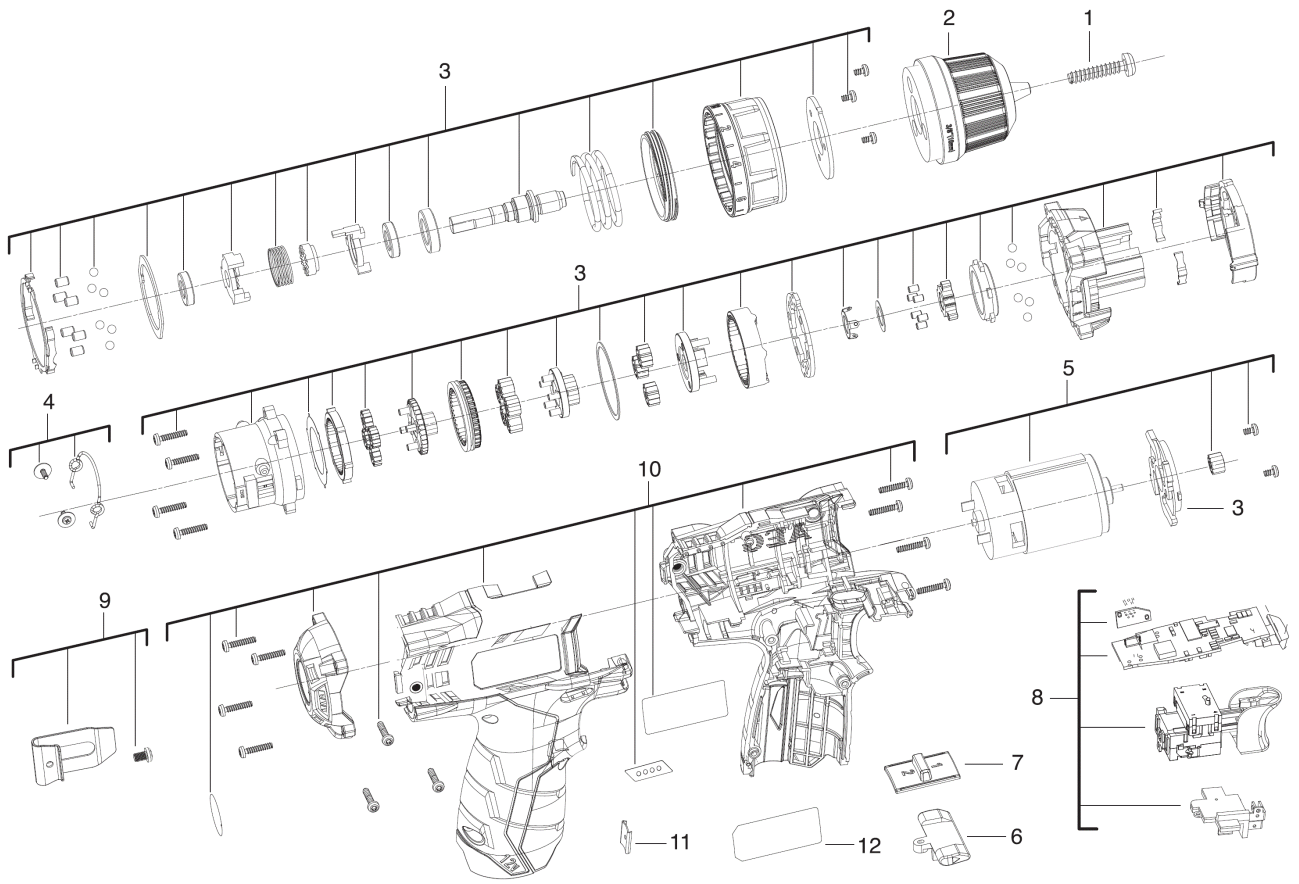

# BSB12C2LI-152B AKKU-SCHLAGBOHRSCHR. IN2

4935433980 - BSB12C2LI-152B - 4000433981

Position	Quantity	Description	Part number	EAN
0001 1	1	SCHRAUBE	660120008	4002395823208
0002 2	1	Bohrfutter	4931435838	4002395870479
0003 3	1	GETRIEBE-SET	Item discontinued(4931435839)	
0004 4	1	UMSCHALTER	4931435836	4002395870455
0005 5	1	MOTOREINHEIT	4931435835	4002395870448
0006 6	1	DRUECKER	4931435801	4002395867158
0007 7	1	UMSCHALTHEBEL	Item discontinued(4931435831)	
0008 8	1	SCHALTER	4931435832	4002395870417
0009 9	1	BAND	4931435833	4002395870424
0010 10	1	GEHAEUSE	4931435834	4002395870431
0011 11	1	VERBINDUNGS-STUECK	631542001	4002395822591
0012 12	1	LEISTUNGSSCHILD	Item discontinued(4931435837)	