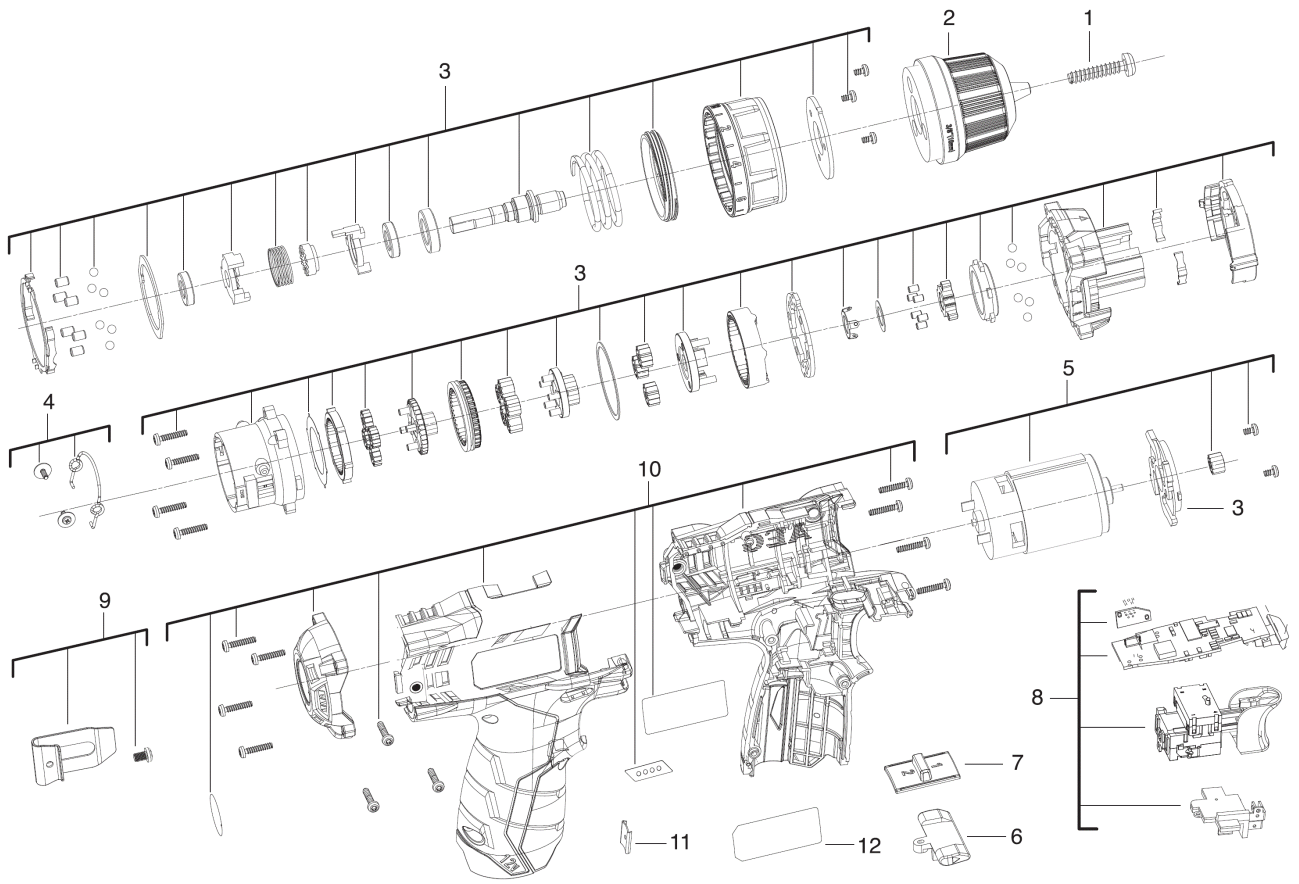

BSB12C2LI-202B AKKU-SCHLAGBOHRRSCHR. IN2

4935443964 - BSB12C2LI-202B - 4000433981

| Position | Quantity | Description | Part number | EAN |
|----------|----------|--------------------|-------------------------------|---------------|
| 0001 1 | 1 | SCHRAUBE | 660120008 | 4002395823208 |
| 0002 2 | 1 | Bohrfutter | 4931435838 | 4002395870479 |
| 0003 3 | 1 | GETRIEBE-SET | Item discontinued(4931435839) | |
| 0004 4 | 1 | UMSCHALTER | 4931435836 | 4002395870455 |
| 0005 5 | 1 | MOTOREINHEIT | 4931435835 | 4002395870448 |
| 0006 6 | 1 | DRUECKER | 4931435801 | 4002395867158 |
| 0007 7 | 1 | UMSCHALTHEBEL | Item discontinued(4931435831) | |
| 0008 8 | 1 | SCHALTER | 4931435832 | 4002395870417 |
| 0009 9 | 1 | BAND | 4931435833 | 4002395870424 |
| 0010 10 | 1 | GEHAEUSE | 4931435834 | 4002395870431 |
| 0011 11 | 1 | VERBINDUNGS-STUECK | 631542001 | 4002395822591 |
| 0012 12 | 1 | LEISTUNGSSCHILD | Item discontinued(4931435837) | |