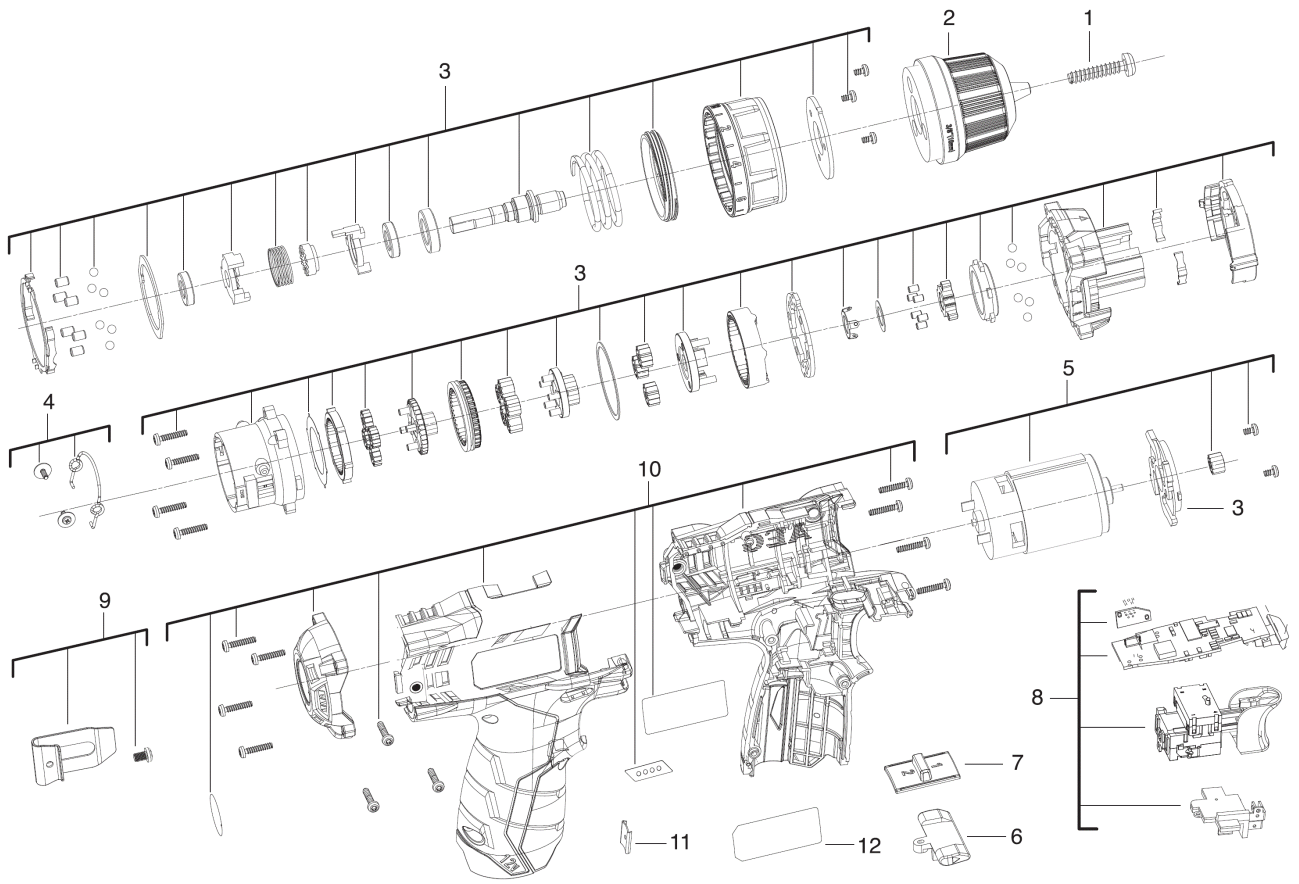

BSB12C2LI-402B AKKU-SCHLAGBOHRER IN2

4935446696 - BSB12C2LI-402B - 4000433981

Position	Quantity	Description	Part number	EAN
0001 1	1	SCHRAUBE	660120008	4002395823208
0002 2	1	Bohrfutter	4931435838	4002395870479
0003 3	1	GETRIEBE-SET	Item discontinued(4931435839)	
0004 4	1	UMSCHALTER	4931435836	4002395870455
0005 5	1	MOTOREINHEIT	4931435835	4002395870448
0006 6	1	DRUECKER	4931435801	4002395867158
0007 7	1	UMSCHALTHEBEL	Item discontinued(4931435831)	
0008 8	1	SCHALTER	4931435832	4002395870417
0009 9	1	BAND	4931435833	4002395870424
0010 10	1	GEHAEUSE	4931435834	4002395870431
0011 11	1	VERBINDUNGS-STUECK	631542001	4002395822591
0012 12	1	LEISTUNGSSCHILD	Item discontinued(4931435837)	