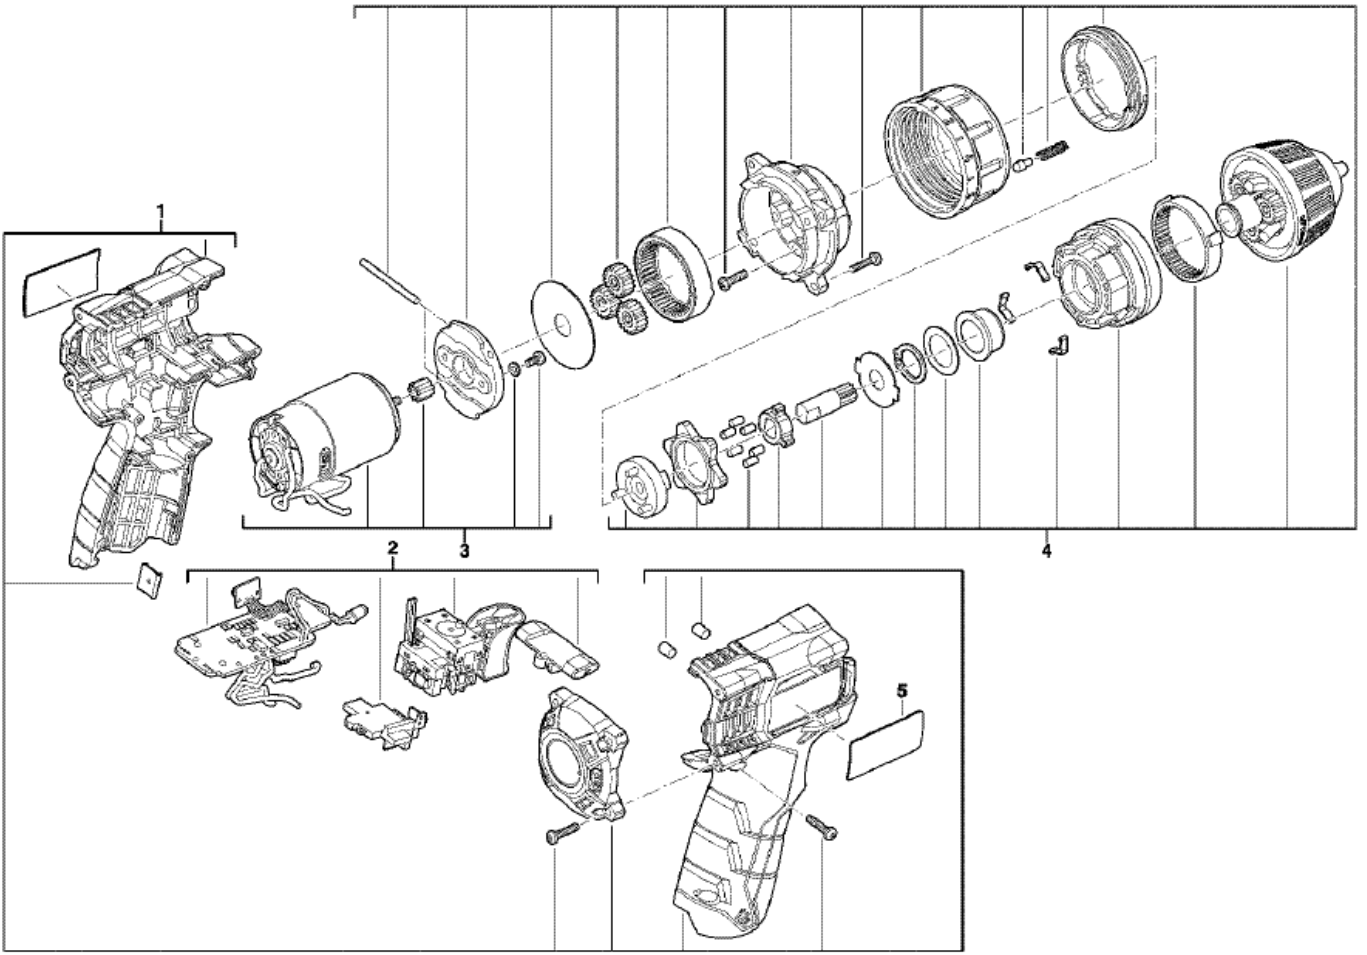

BS12CLI-152B AKKU-SCHRAUBER IN2

4935433902 - BS12CLI-152B - 4000433987

Position	Quantity	Description	Part number	EAN
0001 1	1	GEHAEUSE	4931435436	4002395892242
0002 2	1	SCHALTER	4931435437	4002395892259
0003 3	1	MOTOR	Item discontinued(4931435438)	
0004 4	1	GETRIEBE	Item discontinued(4931435439)	
0005 5	1	LEISTUNGSSCHILD	Item discontinued(4931435440)	