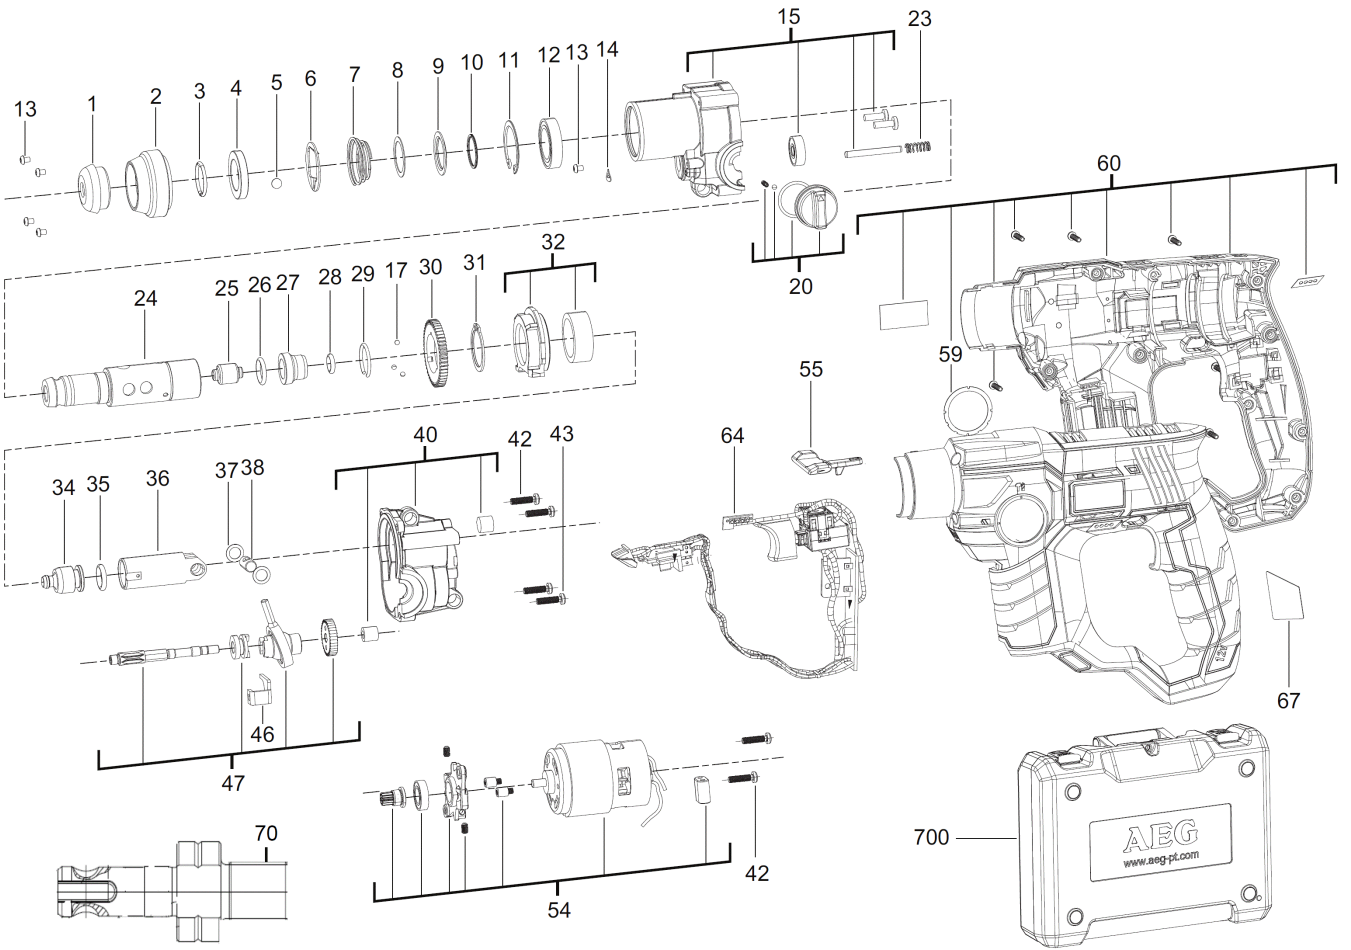

# BBH12-0 AKKU-BOHHAMMER XXX

4935446699 - BBH12-0 - 4000440361

Position	Quantity	Description	Part number	EAN
0001 1	1	GUMMIKAPPE	561993001	4002395854936
0002 2	1	HUELSE	4931435455	4002395890248
0003 3	1	Federring	4931435459	4002395890286
0004 4	1	Federring	4931435460	4002395890293
0005 5	1	KUGEL	4931435461	4002395890903
0006 6	1	KUGELPLATTE	4931435462	4002395890910
0007 7	1	FEDER	672799001	4002395856916
0008 8	1	SCHEIBE	4931435463	4002395890927
0009 9	1	SCHEIBE	4931435464	4002395890934
0010 10	1	HALTERING	4931435465	4002395890941
0011 11	1	HALTERING	4931435476	4002395891658
0012 12	1	KUGELLAGER	4931435477	4002395891665
0013 13	5	SCHRAUBE	4931435474	4002395891634
0014 14	1	SCHEIBE	Item discontinued(4931435475)	
0015 15	1	GETRIEBEkasten	Item discontinued(4931435478)	
0017 16	4	KUGEL	611405001	4002395851201
0020 17	1	KNOPF	4931441434	4002395869558
0023 18	1	FEDER	Item discontinued(4931435479)	
0024 19	1	SPINDEL	4931435466	4002395890958
0025 20	1	AMBOSS	4931435467	4002395890965
0026 21	1	GUMMIRING	4931435468	4002395890972
0027 22	1	AMBOSS	4931435469	4002395890989
0028 23	1	GUMMIRING	4931435470	4002395890996
0029 24	1	SPRENGRING	4931435471	4002395891603
0030 25	1	VORGELEGERAD	4931435472	4002395891610
0031 26	1	HALTERING	4931435473	4002395891627
0032 27	1	KUGELLAGER	Item discontinued(4931435480)	
0034 28	1	SCHLAGBOLZEN	4931435481	4002395892303
0035 29	1	GUMMIRING	4931435482	4002395892310
0036 30	1	KOLBEN	4931435483	4002395892327
0037 31	2	SCHEIBE	4931435485	4002395892341
0038 32	1	STIFT	4931435484	4002395892334
0040 33	1	GETRIEBEkasten	4931435488	4002395892372
0042 34	4	SCHRAUBE	4931435489	4002395892389
0043 35	1	SCHRAUBE	Item discontinued(5131026627)	
0046 36	1	UMSCHALTHEBEL	Item discontinued(4931435486)	
0047 37	1	SCHAFT	4931435487	4002395892365
0054 38	1	MOTOREINHEIT	Item discontinued(4931441443)	
0055 39	1	WECHSELKNOPF	4931441444	4002395869589
0059 40	1	RING	Item discontinued(4931441449)	
0060 41	1	GEHAEUSE	Item discontinued(4931441453)	
0064 42	1	SCHALTER M.ELEKTRO.	4931441454	4002395870219
0067 43	1	LEISTUNGSSCHILD	Item discontinued(4931441458)	
0070 44	1	ADAPTER	Item discontinued(4931454025)	
0700 45	1	TRANSPORTKOFFER	Item discontinued(4931441459)	