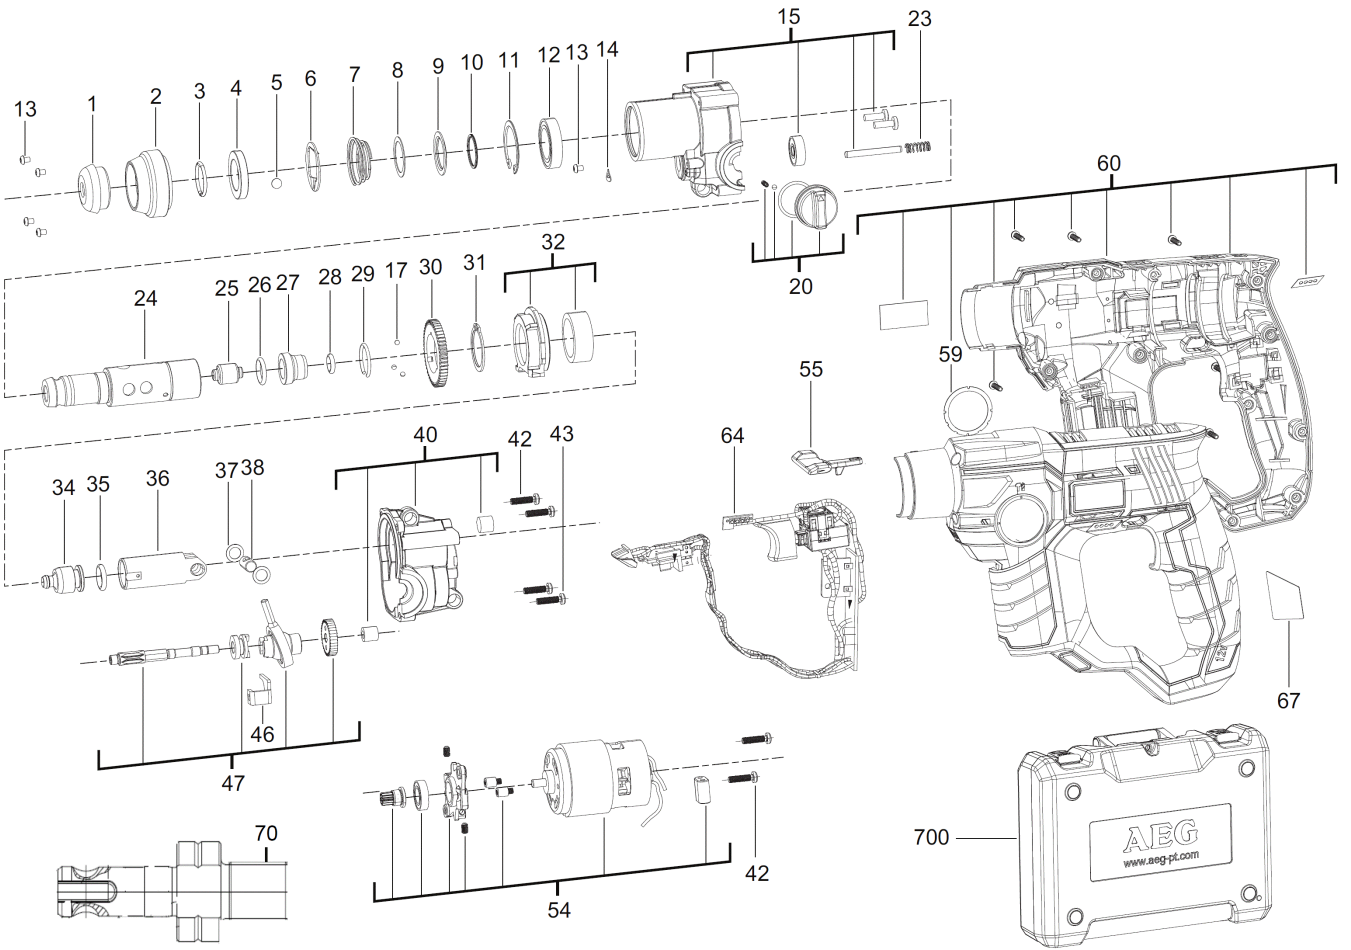

BBH12LI-152C AKKU-BOHRHAMMER IN2

4935441148 - BBH12LI-152C - 4000440361

Position	Quantity	Description	Part number	EAN
0001 1	1	GUMMIKAPPE	561993001	4002395854936
0002 2	1	HUELSE	4931435455	4002395890248
0003 3	1	Federring	4931435459	4002395890286
0004 4	1	Federring	4931435460	4002395890293
0005 5	1	KUGEL	4931435461	4002395890903
0006 6	1	KUGELPLATTE	4931435462	4002395890910
0007 7	1	FEDER	672799001	4002395856916
0008 8	1	SCHEIBE	4931435463	4002395890927
0009 9	1	SCHEIBE	4931435464	4002395890934
0010 10	1	HALTERING	4931435465	4002395890941
0011 11	1	HALTERING	4931435476	4002395891658
0012 12	1	KUGELLAGER	4931435477	4002395891665
0013 13	5	SCHRAUBE	4931435474	4002395891634
0014 14	1	SCHEIBE	Item discontinued(4931435475)	
0015 15	1	GETRIEBEkasten	Item discontinued(4931435478)	
0017 16	4	KUGEL	611405001	4002395851201
0020 17	1	KNOPF	4931441434	4002395869558
0023 18	1	FEDER	Item discontinued(4931435479)	
0024 19	1	SPINDEL	4931435466	4002395890958
0025 20	1	AMBOSS	4931435467	4002395890965
0026 21	1	GUMMIRING	4931435468	4002395890972
0027 22	1	AMBOSS	4931435469	4002395890989
0028 23	1	GUMMIRING	4931435470	4002395890996
0029 24	1	SPRENGRING	4931435471	4002395891603
0030 25	1	VORGELEGERAD	4931435472	4002395891610
0031 26	1	HALTERING	4931435473	4002395891627
0032 27	1	KUGELLAGER	Item discontinued(4931435480)	
0034 28	1	SCHLAGBOLZEN	4931435481	4002395892303
0035 29	1	GUMMIRING	4931435482	4002395892310
0036 30	1	KOLBEN	4931435483	4002395892327
0037 31	2	SCHEIBE	4931435485	4002395892341
0038 32	1	STIFT	4931435484	4002395892334
0040 33	1	GETRIEBEkasten	4931435488	4002395892372
0042 34	4	SCHRAUBE	4931435489	4002395892389
0043 35	1	SCHRAUBE	Item discontinued(5131026627)	
0046 36	1	UMSCHALTHEBEL	Item discontinued(4931435486)	
0047 37	1	SCHAFT	4931435487	4002395892365
0054 38	1	MOTOREINHEIT	Item discontinued(4931441443)	
0055 39	1	WECHSELKNOPF	4931441444	4002395869589
0059 40	1	RING	Item discontinued(4931441449)	
0060 41	1	GEHAEUSE	Item discontinued(4931441453)	
0064 42	1	SCHALTER M.ELEKTRO.	4931441454	4002395870219
0067 43	1	LEISTUNGSSCHILD	Item discontinued(4931441458)	
0070 44	1	ADAPTER	Item discontinued(4931454025)	
0700 45	1	TRANSPORTKOFFER	Item discontinued(4931441459)	